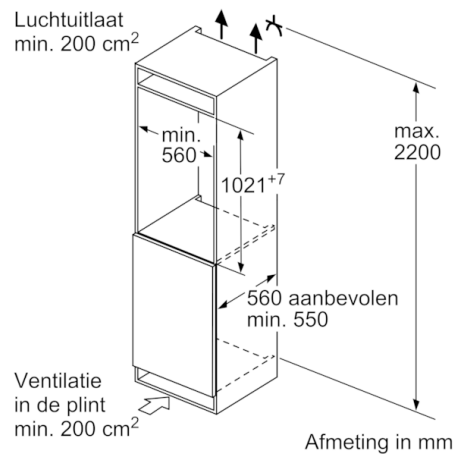

Technische Data

Uitvoering :	Inbouw
Meubelkeur opties :	Mogelijk, maar optioneel
Hoogte (mm) :	1021
Breedte apparaat (mm) :	541
Diepte apparaat (mm) :	545
Inbouwafmetingen (hxbxd) :	1025.0 x 560 x 550
Nettogewicht (kg) :	39,786
Aansluitwaarde (W) :	90
Minimale smeltveiligheid (A) :	10
Deurscharnier :	Rechts verwisselbaar
Spanning (V) :	220-240
Frequentie (Hz) :	50
Keurmerken :	CE, VDE
Lengte elektriciteitsnoer (cm) :	230
Aantal compressoren :	1
Aantal afzonderlijke koelsystemen :	1
Ventilator vriesgedeelte :	Nee
Deurscharnieren verwisselbaar :	Ja
Aantal verstelbare draagplateaus in koelgedeelte :	3
Flessenrooster :	Nee
EAN-code :	4242002812335
Merk :	Bosch
Productnaam :	KIR31VF30
Productcategorie :	Koelkast
Energieverbruik per jaar (kWh/annum) - NIEUW (2010/30/EG) :	100,00
Netto capaciteit koelkast (l) - nieuw (2010/30/EC) :	172
Netto inhoud (l) - nieuw (2010/30/EC) :	0
No-frost systeem :	Nee
Invriescapaciteit in 24 uur (kg/24u) - nieuw (2010/30/EC) :	0
Geluidsniveau (dB (A) re 1pW) :	36
Klimaatklasse :	SN-T
Type installatie :	Volledig geïntegreerd

Technische specificaties:

- Inbouwmaten (hxbxd):
102.5 x 56 x 55 cm
- Klimaatklasse: SN-T
- Geluidsniveau: 36 dB(A) re 1 pW
- Aansluitwaarde: 90 W

Prestaties en verbruik

- SmartCool
- Easy Installation
- Resultaat op basis van een standaard 24 uren test: het daadwerkelijke verbruik van het apparaat is afhankelijk van de locatie en de wijze van gebruik.

Serie | 4, Inbouw koelkast, 102.5 x 56 cm KIR31VF30

Afmeting in mm
Aanbeveling tussenruimtes voor vlakscharnier

F	R	X
16-19	0-3	2,5
20	0-1	3
	2-3	2,5
21	0-1	3
	2-3	2,5
22	0	4
	1	3,5
	2-3	3

De in de tabel aanbevolen tussenruimtes moeten worden aangehouden, om een botsingsvrije opening van de apparaatdeuren te waarborgen en beschadiging aan keukenmeubels te vermijden.