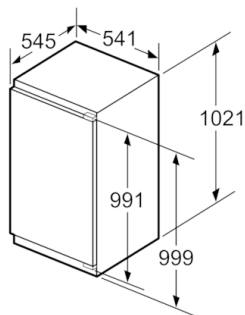

Technische specificaties:

- Inbouwmaten (hxbxd):
102.5 x 56 x 55 cm
- Klimaatklasse: SN-T
- Geluidsniveau: 36 dB(A) re 1 pW
- Aansluitwaarde: 90 W

Prestaties en verbruik

- SmartCool
- Easy Installation
- Resultaat op basis van een standaard 24 uren test: het daadwerkelijke verbruik van het apparaat is afhankelijk van de locatie en de wijze van gebruik.

Serie | 4, Inbouw koelkast, 102.5 x 56 cm KIR31VF30

Afmeting in mm
Aanbeveling tussenruimtes voor vlakscharnier

F	R	X
16-19	0-3	2,5
20	0-1	3
	2-3	2,5
21	0-1	3
	2-3	2,5
22	0	4
	1	3,5
	2-3	3

De in de tabel aanbevolen tussenruimtes moeten worden aangehouden, om een botsingsvrije opening van de apparaatdeuren te waarborgen en beschadiging aan keukenmeubels te vermijden.