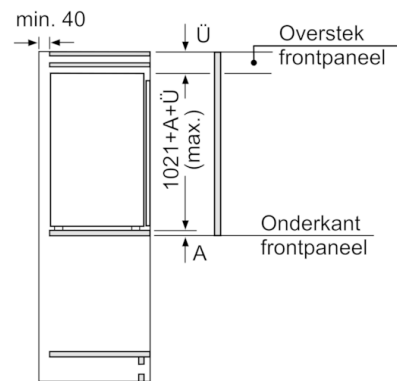

Afmeting in mm