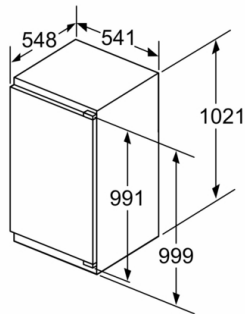

Serie 4, Inbouw koelkast, 102.5 x 56 cm, Vlakscharnier KIR31SFE0

Afmeting in mm

Afmeting in mm