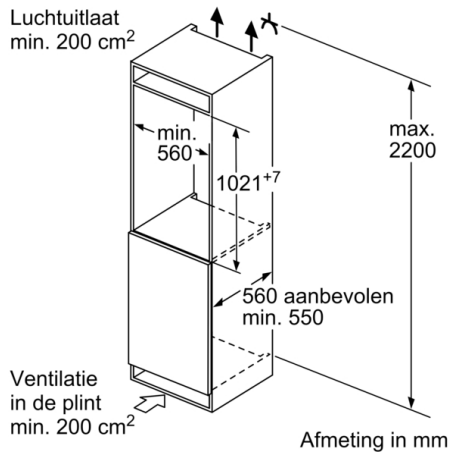

Afmeting in mm
Aanbeveling tussenruimtes voor vlakscharnier

F	R	X
16-19	0-3	2,5
20	0-1	3
	2-3	2,5
21	0-1	3
	2-3	2,5
22	0	4
	1	3,5
	2-3	3

De in de tabel aanbevolen tussenruimtes moeten worden aangehouden, om een botsingsvrije opening van de apparaatdeuren te waarborgen en beschadiging aan keukenmeubels te vermijden.