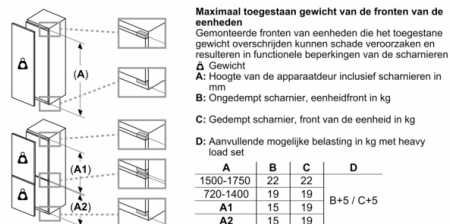

Maximaal toegestaan gewicht van de fronten van de eenheden

Δ Gewicht
A: Hoogte van de apparaatdeur inclusief scharnieren in mm

B: Ongedempt scharnier, eenheidsfront in kg

D: Aanvullende mogelijke belasting in kg met heavy load set

A	B	C	D
1500-1750	22	22	
720-1400	19	19	B+5 / C+5
A1	15	19	
A2	15	19