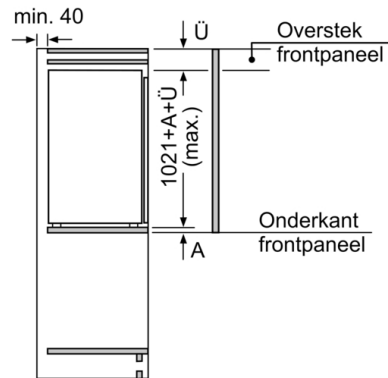

Serie 4, Inbouw koelkast, 102.5 x 56 cm, Vlakscharnier KIR31SFE0

Afmeting in mm

Afmeting in mm