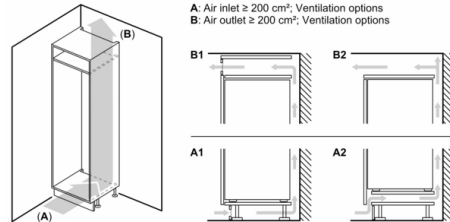

Serie 4, Inbouw koelkast, 102.5 x 56 cm, Vlakscharnier KIR31SFE0

Afmeting in mm

Afmeting in mm

Afmeting in mm
Aanbeveling tussenruimtes voor vlakscharnier

F	R	X
16-19	0-3	2,5
20	0-1	3
	2-3	2,5
21	0-1	3
	2-3	2,5
22	0	4
	1	3,5
	2-3	3

De in de tabel aanbevolen tussenruimtes moeten worden aangehouden, om een botsingsvrije opening van de apparaatdeuren te waarborgen en beschadiging aan keukenmeubels te vermijden.

Maximaal toegestaan gewicht van de fronten van de eenheden

Δ Gewicht
A: Hoogte van de apparaatdeur inclusief scharnieren in mm

B: Ongedempt scharnier, eenheidsfront in kg

D: Aanvullende mogelijke belasting in kg met heavy load set

A	B	C	D
1500-1750	22	22	
720-1400	19	19	B+5 / C+5
A1	15	19	
A2	15	19