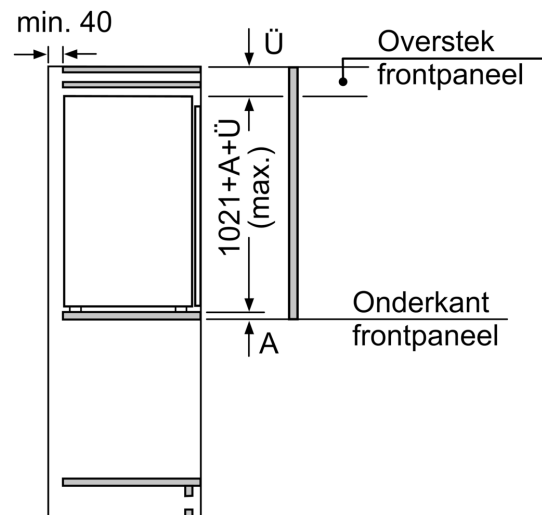

Afmeting in mm