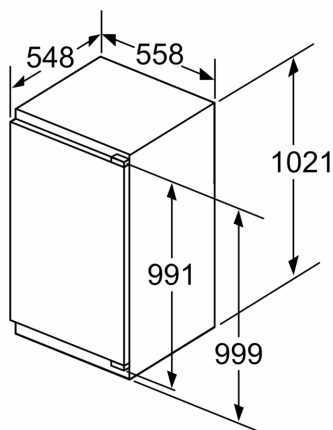

Afmeting in mm