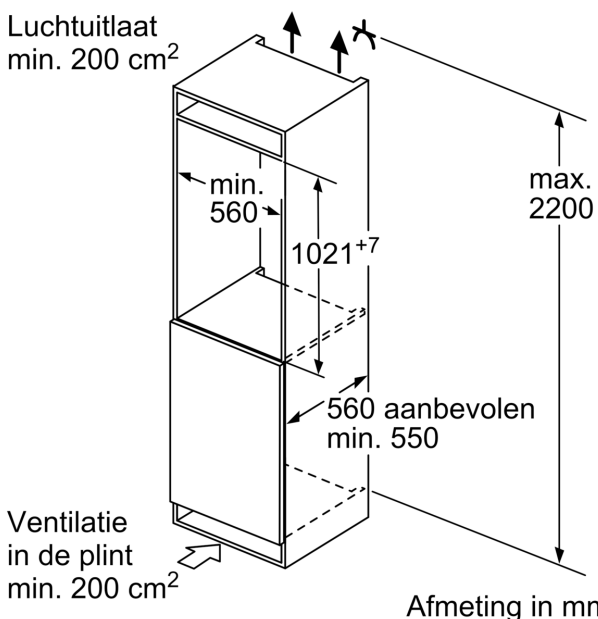

Afmeting in mm

Afmeting in mm
Aanbeveling tussenruimtes voor vlakscharnier