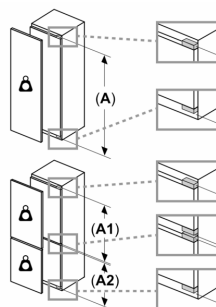

Serie 6, Inbouw koelkast, 102.5 x 56 cm, Vlakscharnier met SoftClose KIR31SDD1

Maximaal toegestaan gewicht van de fronten van de eenheden

Δ Gewicht

A: Hoogte van de apparaatdeur inclusief scharnieren in mm

B: Ongedempt scharnier, eenheidsfront in kg

C: Gedempt scharnier, front van de eenheid in kg

D: Aanvullende mogelijke belasting in kg met heavy load set

A	B	C	D
1500-1750	22	22	
720-1400	19	19	B+5 / C+5
A1	15	19	
A2	15	19	

Afmeting in mm