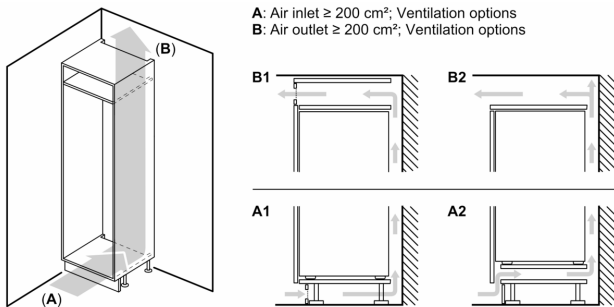

Serie 6, Inbouw koelkast, 102.5 x 56 cm, Vlakscharnier met SoftClose KIR31SDD1

Maximaal toegestaan gewicht van de fronten van de eenheden

Δ Gewicht

A: Hoogte van de apparaatdeur inclusief scharnieren in mm

B: Ongedempt scharnier, eenheidsfront in kg

C: Gedempt scharnier, front van de eenheid in kg

D: Aanvullende mogelijke belasting in kg met heavy load set

A	B	C	D
1500-1750	22	22	
720-1400	19	19	B+5 / C+5
A1	15	19	
A2	15	19	

Afmeting in mm