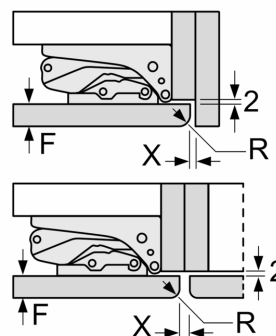

F	R	X
16-19	0-3	2,5
20	0-1	3
	2-3	2,5
21	0-1	3
	2-3	2,5
22	0	4
	1	3,5
	2-3	3

De in de tabel aanbevolen tussenruimtes moeten worden aangehouden, om een botsingsvrije opening van de apparaatdeuren te waarborgen en beschadiging aan keukenmeubels te vermijden.