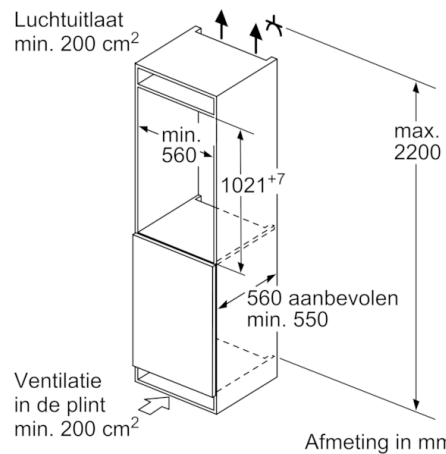

Technische Data

Energie-efficiëntie-index (Voorschrift (EU) 2017/1369):	D
Gemiddeld jaarlijks energieverbruik in kilowattuur per jaar (kWh/a) (EU) 2017/1369:	78
Totale volume van de vriescompartimenten (EU 2017/1369):	0
Totale volume van de koelcompartimenten (EU 2017/1369):	172
Akoestische geluidsemissies (EU 2017/1369):	33
Akoestische geluidsemissieklasse (EU 2017/1369):	B
Uitvoering:	Inbouw
Meubeldeur opties:	Mogelijk, maar optioneel
Hoogte (mm):	1021
Breedte apparaat (mm):	558
Diepte apparaat (mm):	545
Inbouwafmetingen (hxbxd):	1025.0 x 560 x 550
Nettogewicht (kg):	39,676
Aansluitwaarde (W):	90
Minimale smeltveiligheid (A):	10
Deurscharnier:	Right reversible
Spanning (V):	220-240
Frequentie (Hz):	50
Keurmerken:	CE, VDE
Lengte elektriciteits snoer (cm):	230
Aantal compressoren:	1
Aantal afzonderlijke koelsystemen:	1
Ventilator vriesgedeelte:	Nee
Deurscharnieren verwisselbaar:	Ja
Aantal verstelbare draagplateaus in koelgedeelte:	4
Flessenrooster:	Ja
EAN-code:	4242005161683
Merk:	Bosch
Productnaam:	KIR31SDD0
Productcategorie:	Koelkast
No-frost systeem:	Nee
Type installatie:	Volledig geïntegreerd

Koelruimte:

- Netto inhoud koelruimte: 172 liter
- Superkoelen met autom. terugschakeling
- 5 Veiligheidsglas plateaus (4 in hoogte verstelbaar), waarvan 1 VarioShelf: variabel legplateau uit veiligheidsglas, 1 uitschuifbaar legplateau uit veiligheidsglas
- 5 Deurvakken, waarvan 1 met botervakje
- LED verlichting met SoftStart
- Verchroomd flessenrooster

Vershoudsysteem:

- 1 VitaFresh Plus-lade met luchtvochtigheidsregeling: groente en fruit blijven tot wel 2 keer langer vers en vitaminerijk.

Technische specificaties:

- Inbouwmaten (hxbxd):
102.5 x 56 x 55 cm
- Klimaatklasse: SN-ST
- Aansluitwaarde: 90 W
- Netspanning 220 - 240 V

Toebehoren:

- 2 x eiervak

Serie | 6, Inbouw koelkast, 102.5 x 56 cm KIR31SDD0

Afmeting in mm

Afmeting in mm

Afmeting in mm

Afmeting in mm

Aanbeveling tussenruimtes voor vlakscharnier