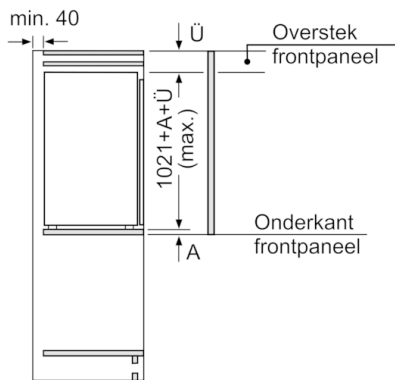

Toebehoren:

- 2 x eiervak

Serie | 6, Inbouw koelkast, 102.5 x 56 cm KIR31SDD0

Afmeting in mm

Afmeting in mm

Afmeting in mm

Afmeting in mm

Aanbeveling tussenruimtes voor vlakscharnier