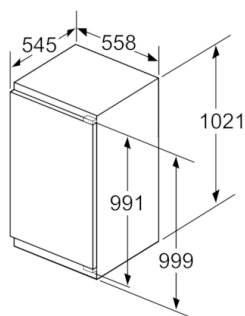

Toebehoren:

- 2 x eiervak

Serie | 6, Inbouw koelkast, 102.5 x 56 cm KIR31SDD0

Afmeting in mm

Afmeting in mm

Afmeting in mm

Afmeting in mm

Aanbeveling tussenruimtes voor vlakscharnier

F	R	X
16-19	0-3	2,5
20	0-1	3
	2-3	2,5
21	0-1	3
	2-3	2,5
22	0	4
	1	3,5
	2-3	3

De in de tabel aanbevolen tussenruimtes moeten worden aangehouden, om een botsingsvrije opening van de apparaatdeuren te waarborgen en beschadiging aan keukenmeubels te vermijden.