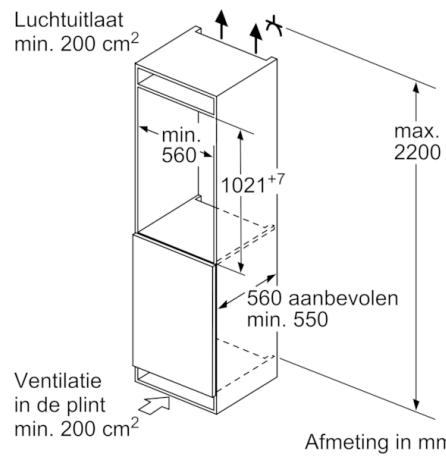

Technische Data

Uitvoering :	Inbouw
Meubeldeur opties :	Mogelijk, maar optioneel
Hoogte (mm) :	1021
Breedte apparaat (mm) :	558
Diepte apparaat (mm) :	545
Inbouwafmetingen (hxbxd) :	1025.0 x 560 x 550
Nettogewicht (kg) :	44,636
Aansluitwaarde (W) :	90
Minimale smeltveiligheid (A) :	10
Deurscharnier :	Right reversible
Spanning (V) :	220-240
Frequentie (Hz) :	50
Keurmerken :	CE, VDE
Lengte elektriciteitsnoer (cm) :	230
Aantal compressoren :	1
Aantal afzonderlijke koelsystemen :	1
Ventilator vriesgedeelte :	Nee
Deurscharnieren verwisselbaar :	Ja
Aantal verstelbare draagplateaus in koelgedeelte :	4
Flessenrooster :	Ja
EAN-code :	4242002773636
Merk :	Bosch
Productnaam :	KIR31SD30
Productcategorie :	Koelkast
Energieverbruik per jaar (kWh/annum) - NIEUW (2010/30/EG) :	100,00
Netto capaciteit koelkast (l) - nieuw (2010/30/EC) :	172
Netto inhoud (l) - nieuw (2010/30/EC) :	0
No-frost systeem :	Nee
Invriescapaciteit in 24 uur (kg/24u) - nieuw (2010/30/EC) :	0
Geluidsniveau (dB (A) re 1pW) :	33
Klimaatklasse :	SN-T
Type installatie :	Volledig geïntegreerd

Technische specificaties:

- Inbouwmaten (hxbxd):
102.5 x 56 x 55 cm
- Klimaatklasse: SN-T
- Geluidsniveau: 33 dB(A) re 1 pW
- Aansluitwaarde: 90 W

Prestaties en verbruik

- SmartCool
- Easy Installation
- Resultaat op basis van een standaard 24 uren test: het
daadwerkelijke verbruik van het apparaat is afhankelijk van de
locatie en de wijze van gebruik.

Serie | 6, Inbouw koelkast, 102.5 x 56 cm KIR31SD30

Afmeting in mm

Afmeting in mm

Afmeting in mm

Afmeting in mm
Aanbeveling tussenruimtes voor vlakscharnier

F	R	X
16-19	0-3	2,5
20	0-1	3
	2-3	2,5
21	0-1	3
	2-3	2,5
22	0	4
	1	3,5
	2-3	3