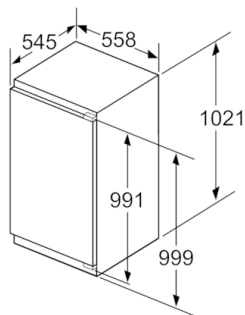

Technische Data

Uitvoering :	Inbouw
Meubeldeur opties :	Mogelijk, maar optioneel
Hoogte (mm) :	1021
Breedte apparaat (mm) :	558
Diepte apparaat (mm) :	545
Inbouwafmetingen (hxbxd) :	1025.0 x 560 x 550
Nettogewicht (kg) :	44,636
Aansluitwaarde (W) :	90
Minimale smeltveiligheid (A) :	10
Deurscharnier :	Right reversible
Spanning (V) :	220-240
Frequentie (Hz) :	50
Keurmerken :	CE, VDE
Lengte elektriciteitsnoer (cm) :	230
Aantal compressoren :	1
Aantal afzonderlijke koelsystemen :	1
Ventilator vriesgedeelte :	Nee
Deurscharnieren verwisselbaar :	Ja
Aantal verstelbare draagplateaus in koelgedeelte :	4
Flessenrooster :	Ja
EAN-code :	4242002773636
Merk :	Bosch
Productnaam :	KIR31SD30
Productcategorie :	Koelkast
Energieverbruik per jaar (kWh/annum) - NIEUW (2010/30/EG) :	100,00
Netto capaciteit koelkast (l) - nieuw (2010/30/EC) :	172
Netto inhoud (l) - nieuw (2010/30/EC) :	0
No-frost systeem :	Nee
Invriescapaciteit in 24 uur (kg/24u) - nieuw (2010/30/EC) :	0
Geluidsniveau (dB (A) re 1pW) :	33
Klimaatklasse :	SN-T
Type installatie :	Volledig geïntegreerd

Technische specificaties:

- Inbouwmaten (hxbxd):
102.5 x 56 x 55 cm
- Klimaatklasse: SN-T
- Geluidsniveau: 33 dB(A) re 1 pW
- Aansluitwaarde: 90 W

Prestaties en verbruik

- SmartCool
- Easy Installation
- Resultaat op basis van een standaard 24 uren test: het
daadwerkelijke verbruik van het apparaat is afhankelijk van de
locatie en de wijze van gebruik.

Serie | 6, Inbouw koelkast, 102.5 x 56 cm KIR31SD30

Afmeting in mm

Afmeting in mm

Afmeting in mm

Afmeting in mm
Aanbeveling tussenruimtes voor vlakscharnier

F	R	X
16-19	0-3	2,5
20	0-1	3
	2-3	2,5
21	0-1	3
	2-3	2,5
22	0	4
	1	3,5
	2-3	3