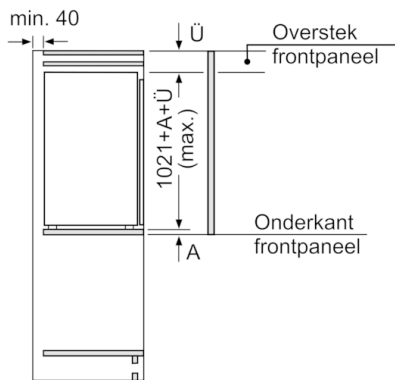

Technische Data

Uitvoering :	Inbouw
Meubeldeur opties :	Mogelijk, maar optioneel
Hoogte (mm) :	1021
Breedte apparaat (mm) :	558
Diepte apparaat (mm) :	545
Inbouwafmetingen (hxbxd) :	1025.0 x 560 x 550
Nettogewicht (kg) :	44,636
Aansluitwaarde (W) :	90
Minimale smeltveiligheid (A) :	10
Deurscharnier :	Right reversible
Spanning (V) :	220-240
Frequentie (Hz) :	50
Keurmerken :	CE, VDE
Lengte elektriciteitsnoer (cm) :	230
Aantal compressoren :	1
Aantal afzonderlijke koelsystemen :	1
Ventilator vriesgedeelte :	Nee
Deurscharnieren verwisselbaar :	Ja
Aantal verstelbare draagplateaus in koelgedeelte :	4
Flessenrooster :	Ja
EAN-code :	4242002773636
Merk :	Bosch
Productnaam :	KIR31SD30
Productcategorie :	Koelkast
Energieverbruik per jaar (kWh/annum) - NIEUW (2010/30/EG) :	100,00
Netto capaciteit koelkast (l) - nieuw (2010/30/EC) :	172
Netto inhoud (l) - nieuw (2010/30/EC) :	0
No-frost systeem :	Nee
Invriescapaciteit in 24 uur (kg/24u) - nieuw (2010/30/EC) :	0
Geluidsniveau (dB (A) re 1pW) :	33
Klimaatklasse :	SN-T
Type installatie :	Volledig geïntegreerd

Technische specificaties:

- Inbouwmaten (hxbxd):
102.5 x 56 x 55 cm
- Klimaatklasse: SN-T
- Geluidsniveau: 33 dB(A) re 1 pW
- Aansluitwaarde: 90 W

Prestaties en verbruik

- SmartCool
- Easy Installation
- Resultaat op basis van een standaard 24 uren test: het
daadwerkelijke verbruik van het apparaat is afhankelijk van de
locatie en de wijze van gebruik.

Serie | 6, Inbouw koelkast, 102.5 x 56 cm KIR31SD30

Afmeting in mm

Afmeting in mm

Afmeting in mm

Afmeting in mm
Aanbeveling tussenruimtes voor vlakscharnier

F	R	X
16-19	0-3	2,5
20	0-1	3
	2-3	2,5
21	0-1	3
	2-3	2,5
22	0	4
	1	3,5
	2-3	3