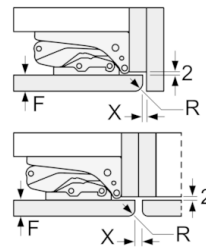

Technische specificaties:

- Inbouwmaten (hxbxd):
102.5 x 56 x 55 cm
- Klimaatklasse: SN-T
- Geluidsniveau: 33 dB(A) re 1 pW
- Aansluitwaarde: 90 W

Prestaties en verbruik

- SmartCool
- Easy Installation
- Resultaat op basis van een standaard 24 uren test: het
daadwerkelijke verbruik van het apparaat is afhankelijk van de
locatie en de wijze van gebruik.

Serie | 6, Inbouw koelkast, 102.5 x 56 cm KIR31SD30

Afmeting in mm

Afmeting in mm

Afmeting in mm

Afmeting in mm
Aanbeveling tussenruimtes voor vlakscharnier

F	R	X
16-19	0-3	2,5
20	0-1	3
	2-3	2,5
21	0-1	3
	2-3	2,5
22	0	4
	1	3,5
	2-3	3

De in de tabel aanbevolen tussenruimtes moeten worden aangehouden, om een botsingsvrije opening van de apparaatdeuren te waarborgen en beschadiging aan keukenmeubels te vermijden.