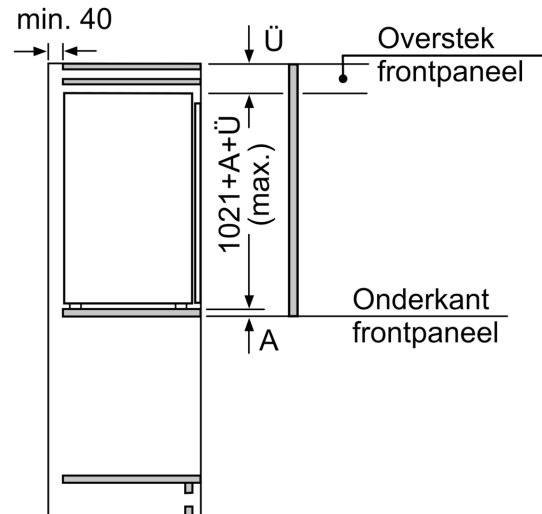

Afmeting in mm