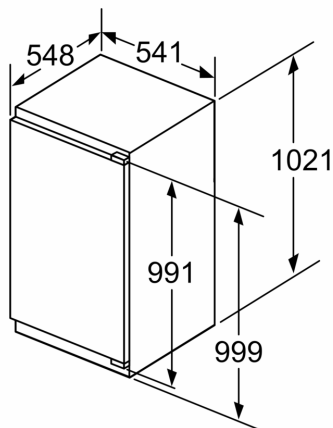

Afmeting in mm