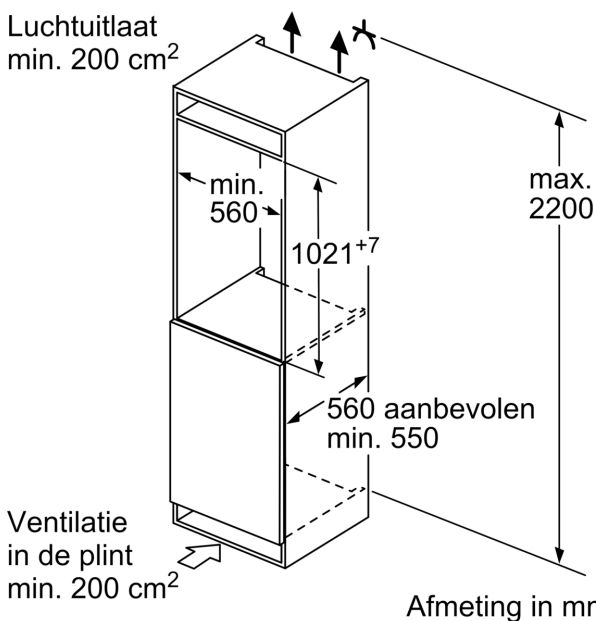

Afmeting in mm
Aanbeveling tussenruimtes voor vlakscharnier