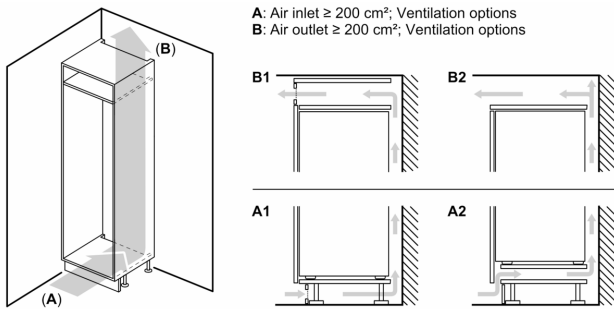

Serie 4, Inbouw koelkast, 102.5 x 56 cm, Vlakscharnier KIR31EFE0

Maximaal toegestaan gewicht van de fronten van de eenheden

Δ : Gewicht

A: Hoogte van de apparaatdeur inclusief scharnieren in mm

B: Ongedempt scharnier, eenheidsfront in kg

C: Gedempt scharnier, front van de eenheid in kg

D: Aanvullende mogelijke belasting in kg met heavy load set

A	B	C	D
1500-1750	22	22	
720-1400	19	19	B+5 / C+5
A1	15	19	
A2	15	19	

Afmeting in mm