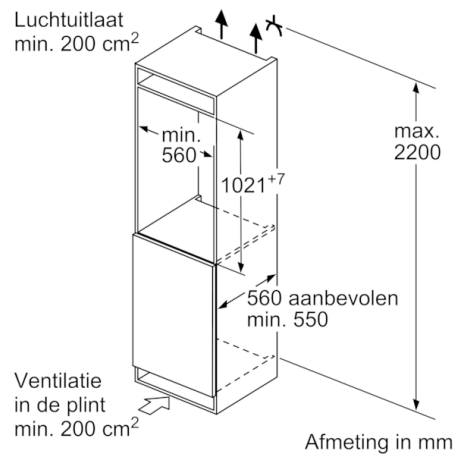

#### Technische specificaties:

- Inbouwmaten (hxbxd): 102.5 x 56 x 55 cm
- Klimaatklasse: SN-T
- Geluidsniveau: 33 dB(A) re 1 pW
- Aansluitwaarde: 90 W

## Serie | 6, Inbouw koelkast, 102.5 x 56 cm KIR31ED30

Afmeting in mm

Afmeting in mm

Afmeting in mm

Afmeting in mm

Aanbeveling tussenruimtes voor vlakscharnier

F	R	X
16-19	0-3	2,5
20	0-1	3
	2-3	2,5
21	0-1	3
	2-3	2,5
22	0	4
	1	3,5
	2-3	3