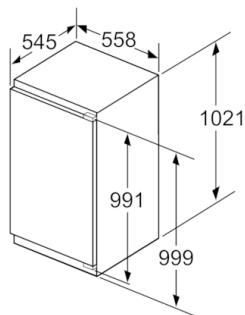

#### Technische specificaties:

- Inbouwmaten (hxbxd): 102.5 x 56 x 55 cm
- Klimaatklasse: SN-T
- Geluidsniveau: 33 dB(A) re 1 pW
- Aansluitwaarde: 90 W

## Serie | 6, Inbouw koelkast, 102.5 x 56 cm KIR31ED30

Afmeting in mm

Afmeting in mm

Afmeting in mm

Afmeting in mm

Aanbeveling tussenruimtes voor vlakscharnier

F	R	X
16-19	0-3	2,5
20	0-1	3
	2-3	2,5
21	0-1	3
	2-3	2,5
22	0	4
	1	3,5
	2-3	3