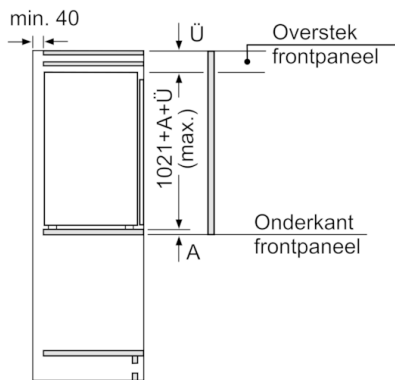

Serie | 6, Inbouw koelkast, 102.5 x 56 cm KIR31ED30

Afmeting in mm