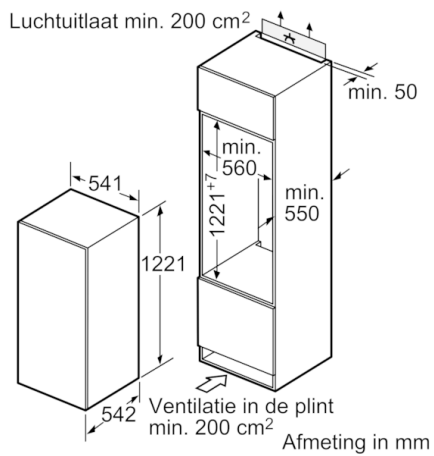

- De ledverlichting in de koelruimte verlicht de binnenzijde helder en gelijkmatig.

Technische Data

Energieklasse:	G
Gemiddeld jaarlijks energieverbruik in kilowattuur per jaar (kWh/a):	174
Totale volume van de vriescompartimenten:	0
Totale volume van de koelcompartimenten:	221
Akoestische geluidsemmissies:	36
Akoestische geluidsemmissieklasse:	C
Uitvoering:	Inbouw
Meubelkeur opties:	Niet mogelijk
Hoogte (mm):	1221
Breedte apparaat (mm):	541
Diepte apparaat (mm):	542
Inbouwafmetingen (hxbxd):	1225.0 x 560 x 550
Nettogewicht (kg):	41,448
Aansluitwaarde (W):	90
Minimale smeltveiligheid (A):	10
Deurscharnier:	Rechts verwisselbaar
Spanning (V):	220-240
Frequentie (Hz):	50
Keurmerken:	CE, VDE
Lengte elektriciteitsnoer (cm):	230
Aantal compressoren:	1
Aantal afzonderlijke koelsystemen:	1
Ventilator vriesgedeelte:	Nee
Deurscharnieren verwisselbaar:	Ja
Aantal verstelbare draagplateaus in koelgedeelte:	5
Flessenrooster:	Nee
EAN-code:	4242002534206
Merk:	Bosch
Productnaam:	KIR24V51
Productcategorie:	Koelkast
No-frost systeem:	Nee
Type installatie:	Volledig geïntegreerd

Serie | 2, Inbouw koelkast, 122.5 x 56 cm KIR24V51

De koelkast met MultiBox en extra diepe deurvakken: volop ruimte voor uw groente en fruit en extra ruimte voor flessen.

Algemeen:

- Energieklasse: A+;
Energieverbruik: 131 kWh/jaar
- Totale netto inhoud: 221 liter
- Mechanische temperatuurregeling
- Vlakscharniersysteem

Koelruimte:

- Netto inhoud koelruimte: 221 liter
- 6 veiligheidsglas plateaus, (5 in hoogte verstelbaar)
- LED verlichting
- 4 Deurvakken

Vershoudsysteem:

- 1 MultiBox: transparante lade met gegolfde bodem, ideaal voor het bewaren van groente en fruit.

Technische specificaties:

- Inbouwmaten (hxbxd):
122.5 x 56 x 55 cm
- Klimaatklasse: SN-ST
- Geluidsniveau: 36 dB(A) re 1 pW
- Aansluitwaarde: 90 W

Serie | 2, Inbouw koelkast, 122.5 x 56 cm KIR24V51

Afmeting in mm
Aanbeveling tussenruimtes voor vlakscharnier