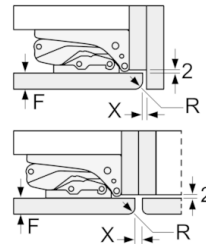

Technische specificaties:

- Inbouwmaten (hxbxd):
122.5 x 56 x 55 cm
- Klimaatklasse: SN-ST
- Geluidsniveau: 36 dB(A) re 1 pW
- Aansluitwaarde: 90 W

Serie | 2, Inbouw koelkast, 122.5 x 56 cm KIR24V51

Afmeting in mm
Aanbeveling tussenruimtes voor vlakscharnier