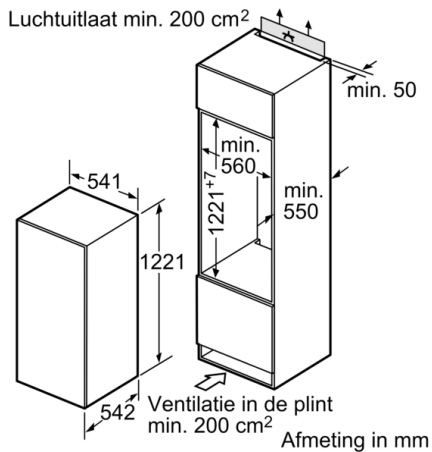

- **Ledverlichting:** verlicht de binnenzijde helder en gelijkmatig.

Technische Data

Energieklasse: F
Gemiddeld jaarlijks energieverbruik in kilowattuur per jaar (kWh/a): 129 kWh/a
Totale volume van de vriescompartimenten: 0 l
Totale volume van de koelcompartimenten: 221 l
Akoestische geluidsemissies: 37 dB(A) re 1 pW
Akoestische geluidsemissieklasse: C
Uitvoering: Inbouw
Meubeldeur opties: Niet mogelijk
Hoogte: 1221 mm
Breedte apparaat: 541 mm
Diepte apparaat: 542 mm
Inbouwafmetingen (hxbxd): 1225.0 x 560 x 550 mm
Nettogewicht: 38,8 kg
Aansluitwaarde: 90 W
Minimale smeltveiligheid: 10 A
Deurscharnier: Rechts verwisselbaar
Spanning: 220-240 V
Frequentie: 50 Hz
Lengte elektriciteits snoer: 230,0 cm
Aantal compressoren: 1
Aantal afzonderlijke koelsystemen: 1
Ventilator vriesgedeelte: Nee
Deurscharnieren verwisselbaar: Ja
Aantal verstelbare draagplateaus in koelgedeelte: 5
Flessenrooster: Ja
EAN-code: 4242005192281
Merk: Bosch
Productnaam: KIR24NFF1
Productcategorie: Koelkast
No-frost systeem: Nee
Type installatie: Volledig geïntegreerd
Meegeleverde toebehoren: 1 x eiervak

Prestaties en verbruik:

- Energie: 129 kWh p/j
- Totale inhoud: 221 liter
- Geluidsniveau: 37 dB

Comfort / Zekerheid:

- Vlakscharniersysteem

Koelruimte:

- Netto inhoud koelruimte: 221 liter
- 6 veiligheidsglas plateaus, waarvan 5 in hoogte verstelbaar
- 4 hoge deurvakken
- Ledverlichting

Vershoudsysteem:

- 1 Multi Box: transparante lade met gegolfde bodem, ideaal voor het bewaren van groente en fruit.

Technische specificaties:

- Inbouwmaten (hxbxd):
122.5 x 56 x 55 cm
- Klimaatklasse: SN-ST
- Aansluitwaarde: 90 W
- Netspanning 220 - 240 V

Toebehoren:

- 1 x eivak
- Elektronische temperatuurregeling met led-indicatie
- Energie efficiëntieklasse: F

Serie 2, Inbouw koelkast, 122.5 x 56 cm, Vlakscharnier KIR24NFF1

Afmeting in mm
Aanbeveling tussenruimtes voor vlakscharnier