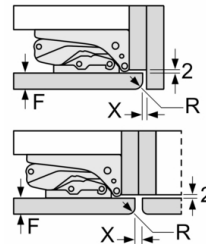

Toebehoren:

- 1 x eivak
- Elektronische temperatuurregeling met led-indicatie
- Energie efficiëntieklasse: F

Serie 2, Inbouw koelkast, 122.5 x 56 cm, Vlakscharnier KIR24NFF1

Afmeting in mm
Aanbeveling tussenruimtes voor vlakscharnier