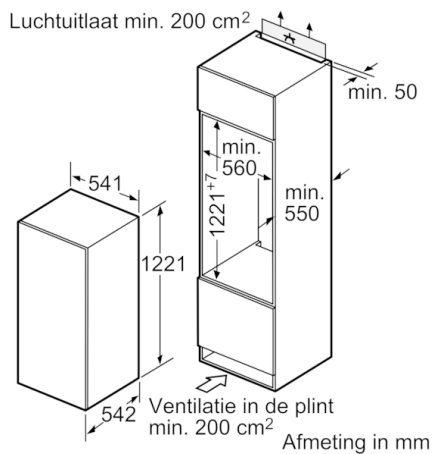

Serie | 2, Inbouw koelkast, 122.5 x 56 cm KIR24NFF1

Afmeting in mm
Aanbeveling tussenruimtes voor vlakscharnier

F	R	X
16-19	0-3	2,5
20	0-1	3
	2-3	2,5
21	0-1	3
	2-3	2,5
22	0	4
	1	3,5
	2-3	3

De in de tabel aanbevolen tussenruimtes moeten worden aangehouden, om een botsingsvrije opening van de apparaatdeuren te waarborgen en beschadiging aan keukenmeubels te vermijden.

	A	B	C
1500-1750	22	22	
720-1400	19	19	
A1	15	19	
A2	15	19