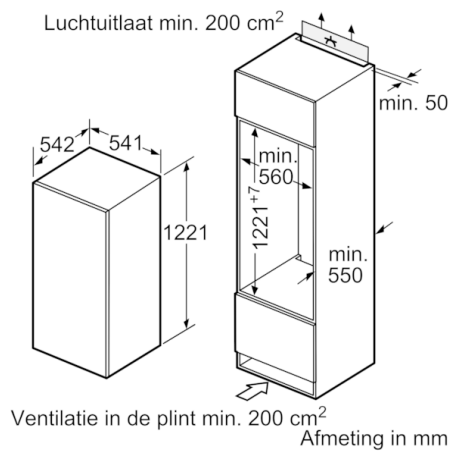

### **Technische specificaties:**

- Inbouwmaten (hxbxd):  
122.5 x 56 x 55 cm
- Klimaatklasse: SN-ST
- Aansluitwaarde: 90 W
- Netspanning 220 - 240 V

## Serie | 2, Inbouw koelkast, 122.5 x 56 cm KIR24EFF0

Afmeting in mm  
Aanbeveling tussenruimtes voor vlakscharnier

F	R	X
16-19	0-3	2,5
20	0-1	3
	2-3	2,5
21	0-1	3
	2-3	2,5
22	0	4
	1	3,5
	2-3	3

De in de tabel aanbevolen tussenruimtes moeten worden aangehouden, om een botsingsvrije opening van de apparaatdeuren te waarborgen en beschadiging aan keukenmeubels te vermijden.