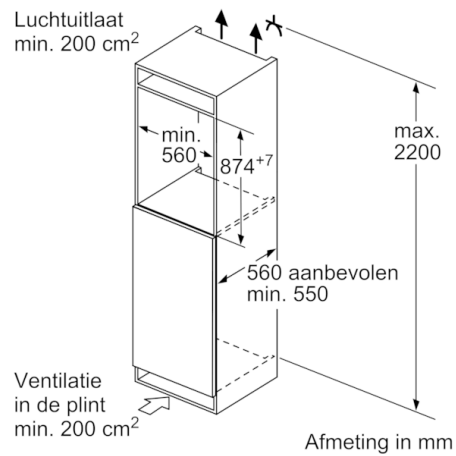

Technische Data

Uitvoering :	Inbouw
Meubelkeur opties :	Mogelijk, maar optioneel
Hoogte (mm) :	874
Breedte apparaat (mm) :	558
Diepte apparaat (mm) :	545
Inbouwafmetingen (hxbxd) :	880 x 560 x 550
Nettogewicht (kg) :	39,721
Aansluitwaarde (W) :	90
Minimale smeltveiligheid (A) :	10
Deurscharnier :	Right reversible
Spanning (V) :	220-240
Frequentie (Hz) :	50
Keurmerken :	CE, VDE
Lengte elektriciteits snoer (cm) :	230
Aantal compressoren :	1
Aantal afzonderlijke koelsystemen :	1
Ventilator vriesgedeelte :	Nee
Deurscharnieren verwisselbaar :	Ja
Aantal verstelbare draagplateaus in koelgedeelte :	3
Flessenrooster :	Nee
EAN-code :	4242002773728
Merk :	Bosch
Productnaam :	KIR21GD30
Productcategorie :	Koelkast
Energieverbruik per jaar (kWh/annum) - NIEUW (2010/30/EG) :	97,00
Netto capaciteit koelkast (l) - nieuw (2010/30/EC) :	144
Netto inhoud (l) - nieuw (2010/30/EC) :	0
No-frost systeem :	Nee
Invriescapaciteit in 24 uur (kg/24u) - nieuw (2010/30/EC) :	0
Geluidsniveau (dB (A) re 1pW) :	33
Klimaatklasse :	SN-T
Type installatie :	Volledig geïntegreerd

Vershoudsysteem:

- VitaFresh Plus: houdt verse levensmiddelen tot 2 x langer vers
dankzij luchtvochtigheidsregeling

Technische specificaties:

- Inbouwmaten (hxbxd):
88 x 56 x 55 cm
- Klimaatklasse: SN-T
- Geluidsniveau: 33 dB(A) re 1 pW
- Aansluitwaarde: 90 W

Serie | 6, Inbouw koelkast, 88 x 56 cm KIR21GD30

Afmeting in mm

Afmeting in mm

Afmeting in mm
Aanbeveling tussenruimtes voor vlakscharnier

F	R	X
16-19	0-3	2,5
20	0-1	3
	2-3	2,5
21	0-1	3
	2-3	2,5
22	0	4
	1	3,5
	2-3	3