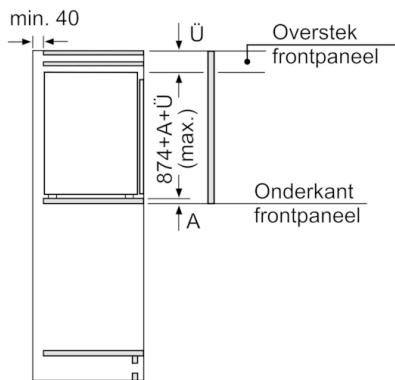

Serie | 6, Inbouw koelkast, 88 x 56 cm KIR21GD30

Afmeting in mm

Afmeting in mm

Afmeting in mm
Aanbeveling tussenruimtes voor vlakscharnier

F	R	X
16-19	0-3	2,5
20	0-1	3
	2-3	2,5
21	0-1	3
	2-3	2,5
22	0	4
	1	3,5
	2-3	3