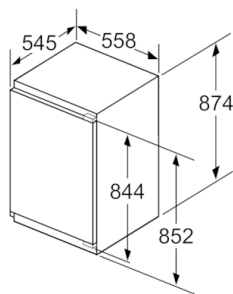

Serie | 6, Inbouw koelkast, 88 x 56 cm KIR21GD30

Afmeting in mm

Afmeting in mm

Afmeting in mm
Aanbeveling tussenruimtes voor vlakscharnier

F	R	X
16-19	0-3	2,5
20	0-1	3
	2-3	2,5
21	0-1	3
	2-3	2,5
22	0	4
	1	3,5
	2-3	3