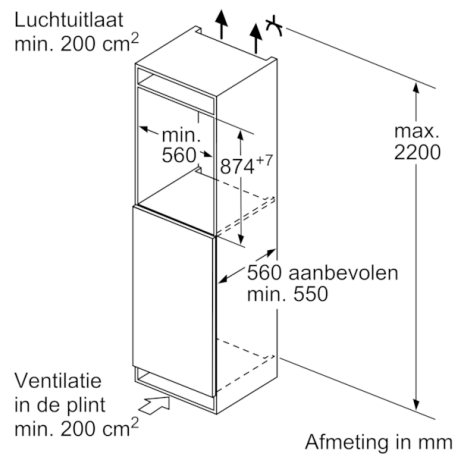

Vershoudsysteem:

- VitaFresh Plus: houdt verse levensmiddelen tot 2 x langer vers
dankzij luchtvochtigheidsregeling

Technische specificaties:

- Inbouwmaten (hxbxd):
88 x 56 x 55 cm
- Klimaatklasse: SN-T
- Geluidsniveau: 33 dB(A) re 1 pW
- Aansluitwaarde: 90 W

Serie | 6, Inbouw koelkast, 88 x 56 cm KIR21GD30

Afmeting in mm

Afmeting in mm

Afmeting in mm
Aanbeveling tussenruimtes voor vlakscharnier

F	R	X
16-19	0-3	2,5
20	0-1	3
	2-3	2,5
21	0-1	3
	2-3	2,5
22	0	4
	1	3,5
	2-3	3