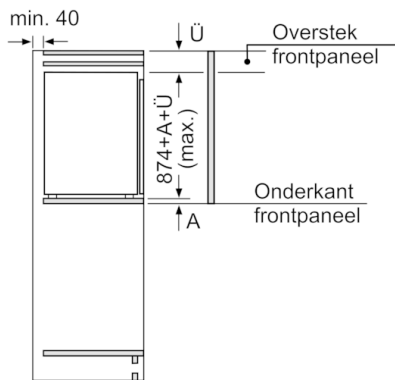

Serie | 6, Inbouw koelkast, 88 x 56 cm KIR21EDD0

Afmeting in mm