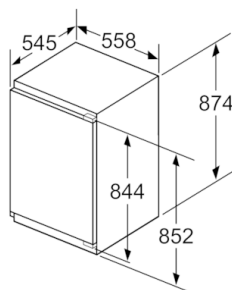

Afmeting in mm