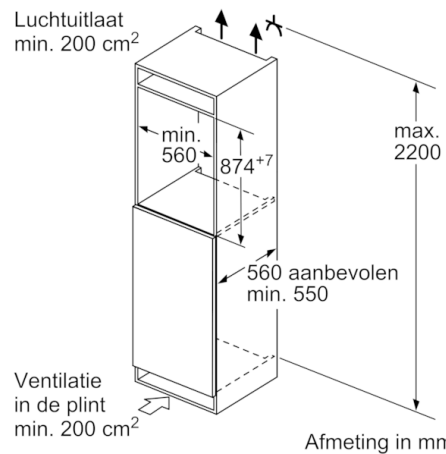

Afmeting in mm