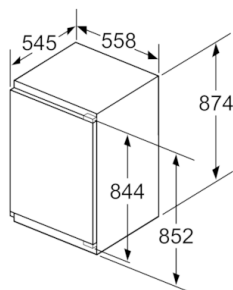

Serie | 6, Inbouw koelkast, 88 x 56 cm KIR21ED30

Afmeting in mm

Afmeting in mm

Afmeting in mm
Aanbeveling tussenruimtes voor vlakscharnier

F	R	X
16-19	0-3	2,5
20	0-1	3
	2-3	2,5
21	0-1	3
	2-3	2,5
22	0	4
	1	3,5
	2-3	3