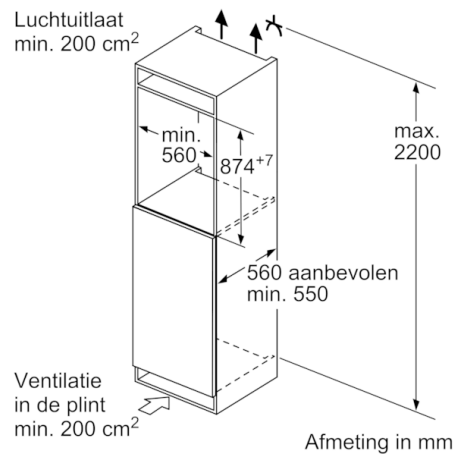

Technische Data

Uitvoering :	Inbouw
Meubelkeur opties :	Mogelijk, maar optioneel
Hoogte (mm) :	874
Breedte apparaat (mm) :	558
Diepte apparaat (mm) :	545
Inbouwafmetingen (hxbxd) :	880 x 560 x 550
Nettogewicht (kg) :	39,679
Aansluitwaarde (W) :	90
Minimale smeltveiligheid (A) :	10
Deurscharnier :	Right reversible
Spanning (V) :	220-240
Frequentie (Hz) :	50
Keurmerken :	CE, VDE
Lengte elektriciteitsnoer (cm) :	230
Aantal compressoren :	1
Aantal afzonderlijke koelsystemen :	1
Ventilator vriesgedeelte :	Nee
Deurscharnieren verwisselbaar :	Ja
Aantal verstelbare draagplateaus in koelgedeelte :	3
Flessenrooster :	Nee
EAN-code :	4242002735412
Merk :	Bosch
Productnaam :	KIR21ED30
Productcategorie :	Koelkast
Energie-efficiëntieklasse (2010/30/EG) :	A++
Energieverbruik per jaar (kWh/annum) - NIEUW (2010/30/EG) :	97,00
Netto capaciteit koelkast (l) - nieuw (2010/30/EC) :	144
Netto inhoud (l) - nieuw (2010/30/EC) :	0
No-frost systeem :	Nee
Invriescapaciteit in 24 uur (kg/24u) - nieuw (2010/30/EC) :	0
Geluidsniveau (dB (A) re 1pW) :	33
Klimaatklasse :	SN-T
Type installatie :	Volledig geïntegreerd

Vershoudsysteem:

- VitaFresh Plus: houdt verse levensmiddelen tot 2 x langer vers
dankzij luchtvochtigheidsregeling

Technische specificaties:

- Inbouwmaten (hxbxd): 88 x 56 x 55 cm
- Klimaatklasse: SN-T
- Geluidsniveau: 33 dB(A) re 1 pW
- Aansluitwaarde: 90 W

Serie | 6, Inbouw koelkast, 88 x 56 cm KIR21ED30

Afmeting in mm

Afmeting in mm

Afmeting in mm
Aanbeveling tussenruimtes voor vlakscharnier

F	R	X
16-19	0-3	2,5
20	0-1	3
	2-3	2,5
21	0-1	3
	2-3	2,5
22	0	4
	1	3,5
	2-3	3