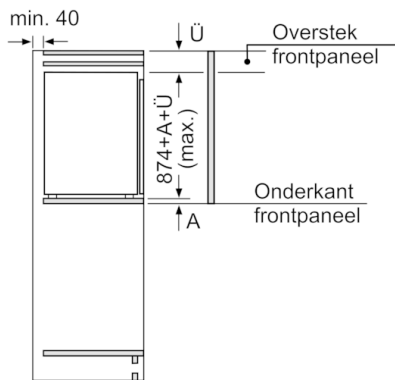

Serie | 6, Inbouw koelkast, 88 x 56 cm KIR21ED30

Afmeting in mm

Afmeting in mm

Afmeting in mm
Aanbeveling tussenruimtes voor vlakscharnier

F	R	X
16-19	0-3	2,5
20	0-1	3
	2-3	2,5
21	0-1	3
	2-3	2,5
22	0	4
	1	3,5
	2-3	3