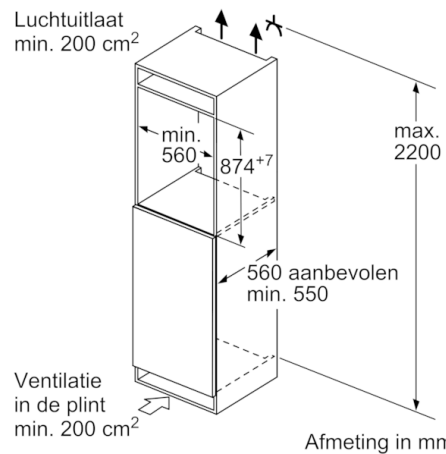

Technische Data

Uitvoering :	Inbouw
Meubeldeur opties :	Mogelijk, maar optioneel
Hoogte (mm) :	874
Breedte apparaat (mm) :	558
Diepte apparaat (mm) :	545
Inbouwafmetingen (hxbxd) :	880 x 560 x 550
Nettogewicht (kg) :	35,021
Aansluitwaarde (W) :	90
Minimale smeltveiligheid (A) :	10
Deurscharnier :	Rechts verwisselbaar
Spanning (V) :	220-240
Frequentie (Hz) :	50
Keurmerken :	CE, VDE
Lengte elektriciteits snoer (cm) :	230
Aantal compressoren :	1
Aantal afzonderlijke koelsystemen :	1
Ventilator vriesgedeelte :	Nee
Deurscharnieren verwisselbaar :	Ja
Aantal verstelbare draagplateaus in koelgedeelte :	3
Flessenrooster :	Nee
EAN-code :	4242002766546
Merk :	Bosch
Productnaam :	KIR21AD40
Productcategorie :	Koelkast
Energieverbruik per jaar (kWh/annum) - NIEUW (2010/30/EG) :	65,00
Netto capaciteit koelkast (l) - nieuw (2010/30/EC) :	144
Netto inhoud (l) - nieuw (2010/30/EC) :	0
No-frost systeem :	Nee
Invriescapaciteit in 24 uur (kg/24u) - nieuw (2010/30/EC) :	0
Geluidsniveau (dB (A) re 1pW) :	33
Klimaatklasse :	SN-T
Type installatie :	Volledig geïntegreerd

Technische specificaties:

- Inbouwmaten (hxbxd):
88 x 56 x 55 cm
- Klimaatklasse: SN-T
- Geluidsniveau: 33 dB(A) re 1 pW
- Aansluitwaarde: 90 W

Prestaties en verbruik

- SmartCool
- Easy Installation
- Resultaat op basis van een standaard 24 uren test: het
daadwerkelijke verbruik van het apparaat is afhankelijk van de
locatie en de wijze van gebruik.

Serie | 6, Inbouw koelkast, 88 x 56 cm KIR21AD40

Afmeting in mm

Afmeting in mm

Afmeting in mm

Afmeting in mm

Aanbeveling tussenruimtes voor vlakscharnier

F	R	X
16-19	0-3	2,5
20	0-1	3
	2-3	2,5
21	0-1	3
	2-3	2,5
22	0	4
	1	3,5
	2-3	3