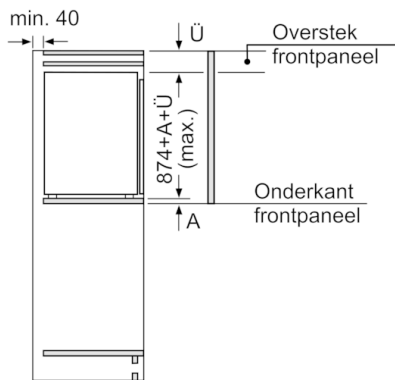

Technische specificaties:

- Inbouwmaten (hxbxd):
88 x 56 x 55 cm
- Klimaatklasse: SN-T
- Geluidsniveau: 33 dB(A) re 1 pW
- Aansluitwaarde: 90 W

Prestaties en verbruik

- SmartCool
- Easy Installation
- Resultaat op basis van een standaard 24 uren test: het
daadwerkelijke verbruik van het apparaat is afhankelijk van de
locatie en de wijze van gebruik.

Serie | 6, Inbouw koelkast, 88 x 56 cm KIR21AD40

Afmeting in mm

Afmeting in mm

Afmeting in mm

Afmeting in mm

Aanbeveling tussenruimtes voor vlakscharnier

F	R	X
16-19	0-3	2,5
20	0-1	3
	2-3	2,5
21	0-1	3
	2-3	2,5
22	0	4
	1	3,5
	2-3	3