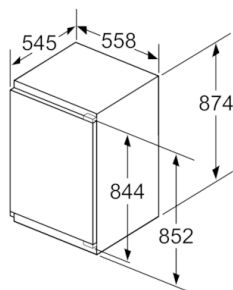

Technische specificaties:

- Inbouwmaten (hxbxd):
88 x 56 x 55 cm
- Klimaatklasse: SN-T
- Geluidsniveau: 33 dB(A) re 1 pW
- Aansluitwaarde: 90 W

Prestaties en verbruik

- SmartCool
- Easy Installation
- Resultaat op basis van een standaard 24 uren test: het
daadwerkelijke verbruik van het apparaat is afhankelijk van de
locatie en de wijze van gebruik.

Serie | 6, Inbouw koelkast, 88 x 56 cm KIR21AD40

Afmeting in mm

Afmeting in mm

Afmeting in mm

Afmeting in mm

Aanbeveling tussenruimtes voor vlakscharnier

F	R	X
16-19	0-3	2,5
20	0-1	3
	2-3	2,5
21	0-1	3
	2-3	2,5
22	0	4
	1	3,5
	2-3	3