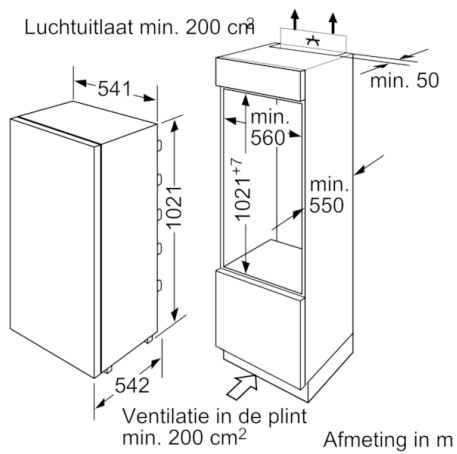

- De ledverlichting in de koelruimte verlicht de binnenzijde helder en gelijkmatig.

**Technische Data**

Uitvoering :	Inbouw
Meubelkeur opties :	Niet mogelijk
Hoogte (mm) :	1021
Breedte apparaat (mm) :	541
Diepte apparaat (mm) :	542
Inbouwafmetingen (hxbxd) :	1025.0 x 560 x 550
Nettogewicht (kg) :	36,420
Aansluitwaarde (W) :	90
Minimale smeltveiligheid (A) :	10
Deurscharnier :	Rechts verwisselbaar
Spanning (V) :	220-240
Frequentie (Hz) :	50
Keurmerken :	CE, VDE
Lengte elektriciteitsnoer (cm) :	230
Aantal compressoren :	1
Aantal afzonderlijke koelsystemen :	1
Ventilator vriesgedeelte :	Nee
Deurscharnieren verwisselbaar :	Ja
Aantal verstelbare draagplateaus in koelgedeelte :	4
Flessenrooster :	Nee
EAN-code :	4242002640471
Merk :	Bosch
Productnaam :	KIR20V51
Productcategorie :	Koelkast
Energieverbruik per jaar (kWh/annum) - NIEUW (2010/30/EG) :	126,00
Netto capaciteit koelkast (l) - nieuw (2010/30/EC) :	181
Netto inhoud (l) - nieuw (2010/30/EC) :	0
No-frost systeem :	Nee
Invriescapaciteit in 24 uur (kg/24u) - nieuw (2010/30/EC) :	0
Geluidsniveau (dB (A) re 1pW) :	34
Klimaatklasse :	SN-ST
Type installatie :	Volledig geïntegreerd

### **Koelruimte:**

- Netto inhoud koelruimte: 181 liter
- 5 veiligheidsglas plateaus, (4 in hoogte verstelbaar)
- LED verlichting
- 4 Deurvakken

### **Technische specificaties:**

- Inbouwmaten (hxbxd):  
102.5 x 56 x 55 cm
- Klimaatklasse: SN-ST
- Geluidsniveau: 34 dB(A) re 1 pW
- Aansluitwaarde: 90 W

## Serie | 2, Inbouw koelkast, 102.5 x 56 cm KIR20V51

Afmeting in mm  
Aanbeveling tussenruimtes voor vlakscharnier

F	R	X
16-19	0-3	2,5
20	0-1	3
	2-3	2,5
21	0-1	3
	2-3	2,5
22	0	4
	1	3,5
	2-3	3

De in de tabel aanbevolen tussenruimtes moeten worden aangehouden, om een botsingsvrije opening van de apparaatdeuren te waarborgen en beschadiging aan keukenmeubels te vermijden.