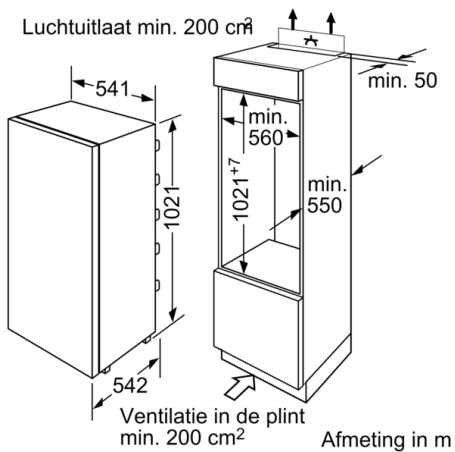

Serie 2, Inbouw koelkast, 102.5 x 56 cm, Vlakscharnier KIR20EFF0