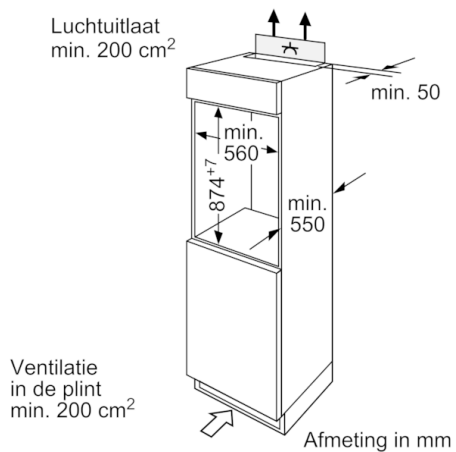

Technische Data

Uitvoering :	Inbouw
Meubeldeur opties :	Niet mogelijk
Hoogte (mm) :	874
Breedte apparaat (mm) :	541
Diepte apparaat (mm) :	542
Inbouwafmetingen (hxbxd) :	880 x 560 x 550
Nettogewicht (kg) :	33,119
Aansluitwaarde (W) :	90
Minimale smeltveiligheid (A) :	10
Deurscharnier :	Rechts verwisselbaar
Spanning (V) :	220-240
Frequentie (Hz) :	50
Keurmerken :	CE, VDE
Lengte elektriciteitsnoer (cm) :	230
Aantal compressoren :	1
Aantal afzonderlijke koelsystemen :	1
Ventilator vriesgedeelte :	Nee
Deurscharnieren verwisselbaar :	Ja
Aantal verstelbare draagplateaus in koelgedeelte :	3
Flessenrooster :	Nee
EAN-code :	4242002693361
Merk :	Bosch
Productnaam :	KIR18V60
Productcategorie :	Koelkast
Energieverbruik per jaar (kWh/annum) - NIEUW (2010/30/EG) :	96,00
Netto capaciteit koelkast (l) - nieuw (2010/30/EC) :	150
Netto inhoud (l) - nieuw (2010/30/EC) :	0
No-frost systeem :	Nee
Invriescapaciteit in 24 uur (kg/24u) - nieuw (2010/30/EC) :	0
Geluidsniveau (dB (A) re 1pW) :	37
Klimaatklasse :	SN-ST
Type installatie :	Volledig geïntegreerd

Algemeen:

- Energieklasse: A++;
Energieverbruik: 96 kWh/jaar
- Totale netto inhoud: 150 liter
- Mechanische temperatuurregeling
- Vlakscharniersysteem

Koelruimte:

- 4 veiligheidsglas plateaus, (3 in hoogte verstelbaar)
- LED verlichting
- 1 MultiBox: transparante lade met gegolfde bodem, ideaal voor het bewaren van groente en fruit.
- 4 Deurvakken

Technische specificaties:

- Inbouwmaten (hxbxd):
88 x 56 x 55 cm
- Klimaatklasse: SN-ST
- Geluidsniveau: 37 dB(A) re 1 pW
- Aansluitwaarde: 90 W

Serie | 2, Inbouw koelkast, 88 x 56 cm KIR18V60

Afmeting in mm
Aanbeveling tussenruimtes voor vlakscharnier

	F	R	X
16-19	0-3	2,5	
	20	0-1	3
21	2-3	2,5	
	0-1	3	
22	2-3	2,5	
	0	4	
	1	3,5	
	2-3	3	

De in de tabel aanbevolen tussenruimtes moeten worden aangehouden, om een botsingsvrije opening van de apparaatdeuren te waarborgen en beschadiging aan keukenmeubels te vermijden.