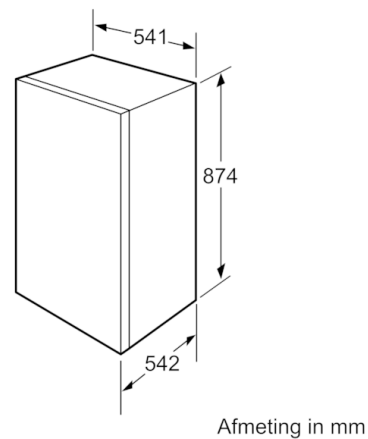

Technische Data

Uitvoering :	Inbouw
Meubeldeur opties :	Niet mogelijk
Hoogte (mm) :	874
Breedte apparaat (mm) :	541
Diepte apparaat (mm) :	542
Inbouwafmetingen (hxbxd) :	880 x 560 x 550
Nettogewicht (kg) :	33,119
Aansluitwaarde (W) :	90
Minimale smeltveiligheid (A) :	10
Deurscharnier :	Rechts verwisselbaar
Spanning (V) :	220-240
Frequentie (Hz) :	50
Keurmerken :	CE, VDE
Lengte elektriciteitsnoer (cm) :	230
Aantal compressoren :	1
Aantal afzonderlijke koelsystemen :	1
Ventilator vriesgedeelte :	Nee
Deurscharnieren verwisselbaar :	Ja
Aantal verstelbare draagplateaus in koelgedeelte :	3
Flessenrooster :	Nee
EAN-code :	4242002693361
Merk :	Bosch
Productnaam :	KIR18V60
Productcategorie :	Koelkast
Energieverbruik per jaar (kWh/annum) - NIEUW (2010/30/EG) :	96,00
Netto capaciteit koelkast (l) - nieuw (2010/30/EC) :	150
Netto inhoud (l) - nieuw (2010/30/EC) :	0
No-frost systeem :	Nee
Invriescapaciteit in 24 uur (kg/24u) - nieuw (2010/30/EC) :	0
Geluidsniveau (dB (A) re 1pW) :	37
Klimaatklasse :	SN-ST
Type installatie :	Volledig geïntegreerd

Technische specificaties:

- Inbouwmaten (hxbxd):
88 x 56 x 55 cm
- Klimaatklasse: SN-ST
- Geluidsniveau: 37 dB(A) re 1 pW
- Aansluitwaarde: 90 W

Serie | 2, Inbouw koelkast, 88 x 56 cm KIR18V60

Afmeting in mm
Aanbeveling tussenruimtes voor vlakscharnier