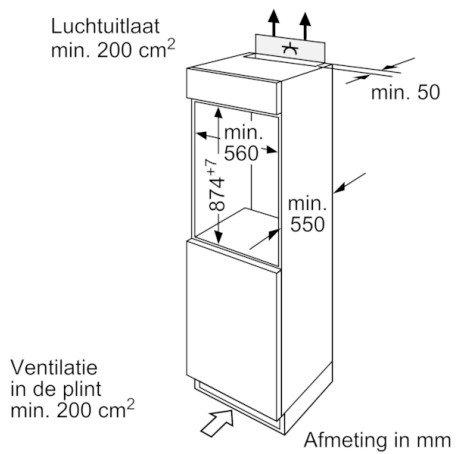

- De ledverlichting in de koelruimte verlicht de binnenzijde helder en gelijkmatig.

Technische Data

Energieklasse:	G
Gemiddeld jaarlijks energieverbruik in kilowattuur per jaar (kWh/a) (EU) 2017/1369:	159
Totale volume van de vriescompartimenten (EU 2017/1369):	0
Totale volume van de koelcompartimenten (EU 2017/1369):	150
Akoestische geluidsemissies (EU 2017/1369):	34
Akoestische geluidsemissieklasse (EU 2017/1369):	B
Uitvoering:	Inbouw
Meubeldeur opties:	Niet mogelijk
Hoogte (mm):	874
Breedte apparaat (mm):	541
Diepte apparaat (mm):	542
Inbouwafmetingen (hxbxd):	880 x 560 x 550
Nettogewicht (kg):	32,369
Aansluitwaarde (W):	90
Minimale smeltveiligheid (A):	10
Deurscharnier:	Rechts verwisselbaar
Spanning (V):	220-240
Frequentie (Hz):	50
Keurmerken:	CE, VDE
Lengte elektriciteits snoer (cm):	230
Aantal compressoren:	1
Aantal afzonderlijke koelsystemen:	1
Ventilator vriesgedeelte:	Nee
Deurscharnieren verwisselbaar:	Ja
Aantal verstelbare draagplateaus in koelgedeelte:	3
Flessenrooster:	Nee
EAN-code:	4242002534152
Merk:	Bosch
Productnaam:	KIR18V51
Productcategorie:	Koelkast
No-frost systeem:	Nee
Type installatie:	Volledig geïntegreerd

Koelruimte:

- Netto inhoud koelruimte: 150 liter
- 4 veiligheidsglas plateaus, (3 in hoogte verstelbaar)
- LED verlichting
- 4 Deurvakken

Vershoudsysteem:

- 1 MultiBox: transparante lade met gegolfde bodem, ideaal voor het bewaren van groente en fruit.

Technische specificaties:

- Inbouwmaten (hxbxd):
88 x 56 x 55 cm
- Klimaatklasse: SN-ST
- Geluidsniveau: 34 dB(A) re 1 pW
- Aansluitwaarde: 90 W
- Automatische ontdooiing

Serie | 2, Inbouw koelkast, 88 x 56 cm KIR18V51

Afmeting in mm
Aanbeveling tussenruimtes voor vlakscharnier

	F	R	X
16-19	0-3	2,5	
	20	0-1	3
21	2-3	2,5	
	0-1	3	
22	2-3	2,5	
	0	4	
	1	3,5	
	2-3	3	

De in de tabel aanbevolen tussenruimtes moeten worden aangehouden, om een botsingsvrije opening van de apparaatdeuren te waarborgen en beschadiging aan keukenmeubels te vermijden.