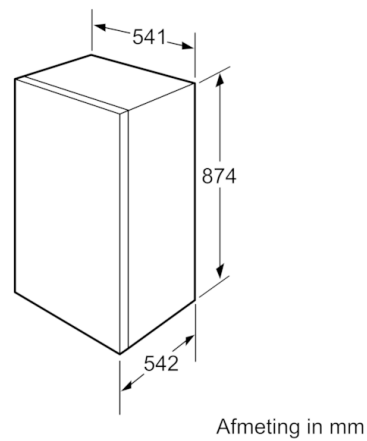

- De ledverlichting in de koelruimte verlicht de binnenzijde helder en gelijkmatig.

Technische Data

Energieklasse:	G
Gemiddeld jaarlijks energieverbruik in kilowattuur per jaar (kWh/a) (EU) 2017/1369:	159
Totale volume van de vriescompartimenten (EU 2017/1369):	0
Totale volume van de koelcompartimenten (EU 2017/1369):	150
Akoestische geluidsemissies (EU 2017/1369):	34
Akoestische geluidsemissieklasse (EU 2017/1369):	B
Uitvoering:	Inbouw
Meubeldeur opties:	Niet mogelijk
Hoogte (mm):	874
Breedte apparaat (mm):	541
Diepte apparaat (mm):	542
Inbouwafmetingen (hxbxd):	880 x 560 x 550
Nettogewicht (kg):	32,369
Aansluitwaarde (W):	90
Minimale smeltveiligheid (A):	10
Deurscharnier:	Rechts verwisselbaar
Spanning (V):	220-240
Frequentie (Hz):	50
Keurmerken:	CE, VDE
Lengte elektriciteits snoer (cm):	230
Aantal compressoren:	1
Aantal afzonderlijke koelsystemen:	1
Ventilator vriesgedeelte:	Nee
Deurscharnieren verwisselbaar:	Ja
Aantal verstelbare draagplateaus in koelgedeelte:	3
Flessenrooster:	Nee
EAN-code:	4242002534152
Merk:	Bosch
Productnaam:	KIR18V51
Productcategorie:	Koelkast
No-frost systeem:	Nee
Type installatie:	Volledig geïntegreerd

Koelruimte:

- Netto inhoud koelruimte: 150 liter
- 4 veiligheidsglas plateaus, (3 in hoogte verstelbaar)
- LED verlichting
- 4 Deurvakken

Vershoudsysteem:

- 1 MultiBox: transparante lade met gegolfde bodem, ideaal voor het bewaren van groente en fruit.

Technische specificaties:

- Inbouwmaten (hxbxd):
88 x 56 x 55 cm
- Klimaatklasse: SN-ST
- Geluidsniveau: 34 dB(A) re 1 pW
- Aansluitwaarde: 90 W
- Automatische ontdooiing

Serie | 2, Inbouw koelkast, 88 x 56 cm KIR18V51

Afmeting in mm
Aanbeveling tussenruimtes voor vlakscharnier

	F	R	X
16-19	0-3	2,5	
	20	0-1	3
21	2-3	2,5	
	0-1	3	
22	2-3	2,5	
	0	4	
	1	3,5	
	2-3	3	

De in de tabel aanbevolen tussenruimtes moeten worden aangehouden, om een botsingsvrije opening van de apparaatdeuren te waarborgen en beschadiging aan keukenmeubels te vermijden.