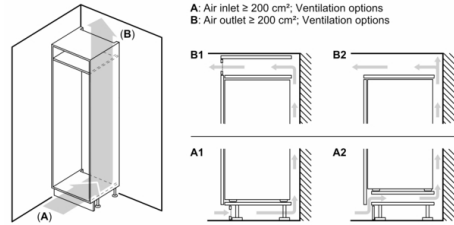

**Technische specificaties:**

- Inbouwmaten (hxbxd):  
88 x 56 x 55 cm
- Klimaatklasse: SN-ST
- Aansluitwaarde: 90 W
- Netspanning 220 - 240 V

**Toebehoren:**

- boterdoos, 2 x eiervak

**Serie | 2, Inbouw koelkast, 88 x 56 cm,  
Vlakscharnier  
KIR18NFF1**

**Afmeting in mm  
Aanbeveling tussenruimtes voor vlakscharnier**

F	R	X
16-19	0-3	2,5
20	0-1	3
	2-3	2,5
21	0-1	3
	2-3	2,5
22	0	4
	1	3,5
	2-3	3

De in de tabel aanbevolen tussenruimtes moeten worden aangehouden, om een botsingsvrije opening van de apparaatdeuren te waarborgen en beschadiging aan keukenmeubels te vermijden.