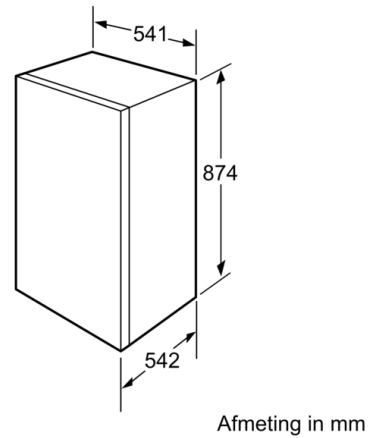

4 242005 191178

**Serie | 2, Inbouw koelkast, 88 x 56 cm,  
Vlakscharnier  
KIR18NFF1**

**De koelkast met MultiBox en extra diepe  
deurvakken: volop ruimte voor uw groente  
en fruit en extra ruimte voor flessen.**

**Koelruimte:**

- Netto inhoud koelruimte: 150 liter
- 4 veiligheidsglas plateaus, (3 in hoogte verstelbaar)
- 4 Deurvakken
- LED verlichting

**Vershoudsysteem:**

- 1 MultiBox: transparante lade met gegolfde bodem, ideaal voor het bewaren van groente en fruit.

**Technische specificaties:**

- Inbouwmaten (hxbxd):  
88 x 56 x 55 cm
- Klimaatklasse: SN-ST
- Aansluitwaarde: 90 W
- Netspanning 220 - 240 V

**Toebehoren:**

- boterdoos, 2 x eiervak

**Serie | 2, Inbouw koelkast, 88 x 56 cm,  
Vlakscharnier  
KIR18NFF1**

**Afmeting in mm  
Aanbeveling tussenruimtes voor vlakscharnier**

F	R	X
16-19	0-3	2,5
20	0-1	3
	2-3	2,5
21	0-1	3
	2-3	2,5
22	0	4
	1	3,5
	2-3	3

De in de tabel aanbevolen tussenruimtes moeten worden aangehouden, om een botsingsvrije opening van de apparaatdeuren te waarborgen en beschadiging aan keukenmeubels te vermijden.