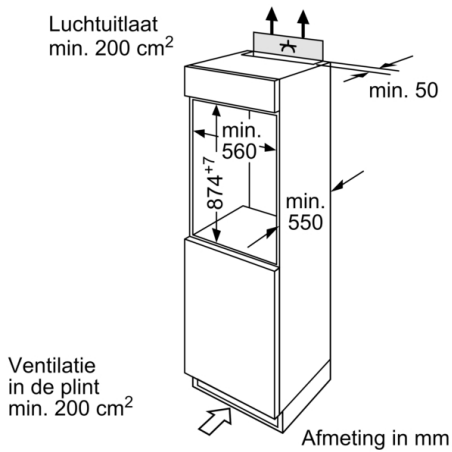

**Koelruimte:**

- Netto inhoud koelruimte: 150 liter
- 4 veiligheidsglas plateaus, (3 in hoogte verstelbaar)
- 4 Deurvakken
- LED verlichting

**Vershoudsysteem:**

- 1 MultiBox: transparante lade met gegolfde bodem, ideaal voor het bewaren van groente en fruit.

**Technische specificaties:**

- Inbouwmaten (hxbxd):  
88 x 56 x 55 cm
- Klimaatklasse: SN-ST
- Aansluitwaarde: 90 W
- Netspanning 220 - 240 V

**Toebehoren:**

- boterdoos, 2 x eiervak

**Serie | 2, Inbouw koelkast, 88 x 56 cm,  
Vlakscharnier  
KIR18NFF1**

**Afmeting in mm  
Aanbeveling tussenruimtes voor vlakscharnier**

F	R	X
16-19	0-3	2,5
20	0-1	3
	2-3	2,5
21	0-1	3
	2-3	2,5
22	0	4
	1	3,5
	2-3	3

De in de tabel aanbevolen tussenruimtes moeten worden aangehouden, om een botsingsvrije opening van de apparaatdeuren te waarborgen en beschadiging aan keukenmeubels te vermijden.