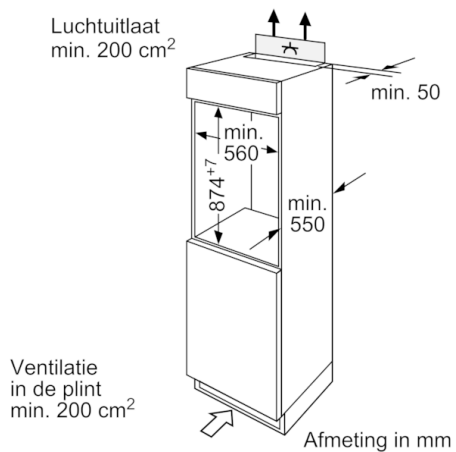

Technische Data

Uitvoering :	Inbouw
Meubeldeur opties :	Niet mogelijk
Hoogte (mm) :	874
Breedte apparaat (mm) :	541
Diepte apparaat (mm) :	542
Inbouwafmetingen (hxbxd) :	880 x 560 x 550
Nettogewicht (kg) :	33,650
Aansluitwaarde (W) :	90
Minimale smeltveiligheid (A) :	10
Deurscharnier :	Rechts verwisselbaar
Spanning (V) :	220-240
Frequentie (Hz) :	50
Keurmerken :	CE, VDE
Lengte elektriciteitsnoer (cm) :	230
Aantal compressoren :	1
Aantal afzonderlijke koelsystemen :	1
Ventilator vriesgedeelte :	Nee
Deurscharnieren verwisselbaar :	Ja
Aantal verstelbare draagplateaus in koelgedeelte :	3
Flessenrooster :	Ja
EAN-code :	4242002767994
Merk :	Bosch
Productnaam :	KIR18E62
Productcategorie :	Koelkast
Energieverbruik per jaar (kWh/annum) - NIEUW (2010/30/EG) :	96,00
Netto capaciteit koelkast (l) - nieuw (2010/30/EC) :	150
Netto inhoud (l) - nieuw (2010/30/EC) :	0
No-frost systeem :	Nee
Invriescapaciteit in 24 uur (kg/24u) - nieuw (2010/30/EC) :	0
Geluidsniveau (dB (A) re 1pW) :	37
Klimaatklasse :	SN-ST
Type installatie :	Volledig geïntegreerd

Technische specificaties:

- Inbouwmaten (hxbxd):
88 x 56 x 55 cm
- Klimaatklasse: SN-ST
- Geluidsniveau: 37 dB(A) re 1 pW
- Aansluitwaarde: 90 W

Prestaties en verbruik

- Resultaat op basis van een standaard 24 uren test: het daadwerkelijke verbruik van het apparaat is afhankelijk van de locatie en de wijze van gebruik.

Serie | 2, Inbouw koelkast, 88 x 56 cm KIR18E62

Afmeting in mm
Aanbeveling tussenruimtes voor vlakscharnier

	F	R	X
16-19	0-3	2,5	
	20	0-1	3
21	2-3	2,5	
	0-1	3	
22	2-3	2,5	
	0	4	
	1	3,5	
	2-3	3	

De in de tabel aanbevolen tussenruimtes moeten worden aangehouden, om een botsingsvrije opening van de apparaatdeuren te waarborgen en beschadiging aan keukenmeubels te vermijden.