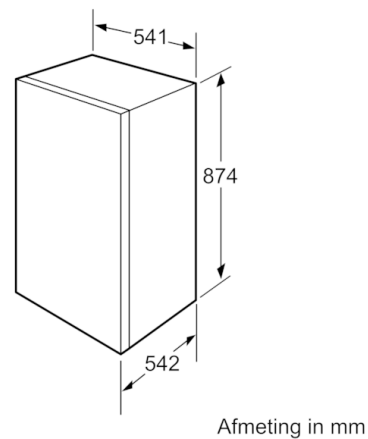

Technische Data

Uitvoering :	Inbouw
Meubeldeur opties :	Niet mogelijk
Hoogte (mm) :	874
Breedte apparaat (mm) :	541
Diepte apparaat (mm) :	542
Inbouwafmetingen (hxbxd) :	880 x 560 x 550
Nettogewicht (kg) :	33,650
Aansluitwaarde (W) :	90
Minimale smeltveiligheid (A) :	10
Deurscharnier :	Rechts verwisselbaar
Spanning (V) :	220-240
Frequentie (Hz) :	50
Keurmerken :	CE, VDE
Lengte elektriciteitsnoer (cm) :	230
Aantal compressoren :	1
Aantal afzonderlijke koelsystemen :	1
Ventilator vriesgedeelte :	Nee
Deurscharnieren verwisselbaar :	Ja
Aantal verstelbare draagplateaus in koelgedeelte :	3
Flessenrooster :	Ja
EAN-code :	4242002767994
Merk :	Bosch
Productnaam :	KIR18E62
Productcategorie :	Koelkast
Energieverbruik per jaar (kWh/annum) - NIEUW (2010/30/EG) :	96,00
Netto capaciteit koelkast (l) - nieuw (2010/30/EC) :	150
Netto inhoud (l) - nieuw (2010/30/EC) :	0
No-frost systeem :	Nee
Invriescapaciteit in 24 uur (kg/24u) - nieuw (2010/30/EC) :	0
Geluidsniveau (dB (A) re 1pW) :	37
Klimaatklasse :	SN-ST
Type installatie :	Volledig geïntegreerd

Technische specificaties:

- Inbouwmaten (hxbxd):
88 x 56 x 55 cm
- Klimaatklasse: SN-ST
- Geluidsniveau: 37 dB(A) re 1 pW
- Aansluitwaarde: 90 W

Prestaties en verbruik

- Resultaat op basis van een standaard 24 uren test: het daadwerkelijke verbruik van het apparaat is afhankelijk van de locatie en de wijze van gebruik.

Serie | 2, Inbouw koelkast, 88 x 56 cm KIR18E62

Afmeting in mm
Aanbeveling tussenruimtes voor vlakscharnier

	F	R	X
16-19	0-3	2,5	
	20	0-1	3
21	2-3	2,5	
	0-1	3	
22	2-3	2,5	
	0	4	
	1	3,5	
	2-3	3	

De in de tabel aanbevolen tussenruimtes moeten worden aangehouden, om een botsingsvrije opening van de apparaatdeuren te waarborgen en beschadiging aan keukenmeubels te vermijden.