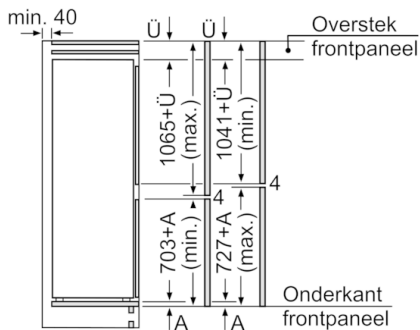

Afmeting in mm

De aangegeven meubeldeurmatten gelden voor een deurnaad van 4 mm.

Afmeting in mm
Aanbeveling tussenruimtes voor vlakscharnier

F	R	X
16-19	0-3	2,5
20	0-1	3
	2-3	2,5
21	0-1	3
	2-3	2,5
22	0	4
	1	3,5
	2-3	3

De in de tabel aanbevolen tussenruimtes moeten worden aangehouden, om een botsingsvrije opening van de apparaatdeuren te waarborgen en beschadiging aan keukenmeubels te vermijden.

A	B	C
1500-1750	22	22
720-1400	19	19
A1	15	19
A2	15	19