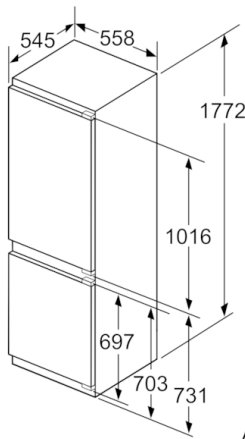

**Serie | 6, Inbouw koel-vriescombinatie, 177.2
x 55.8 cm
KIN86HDF0**

Afmeting in mm