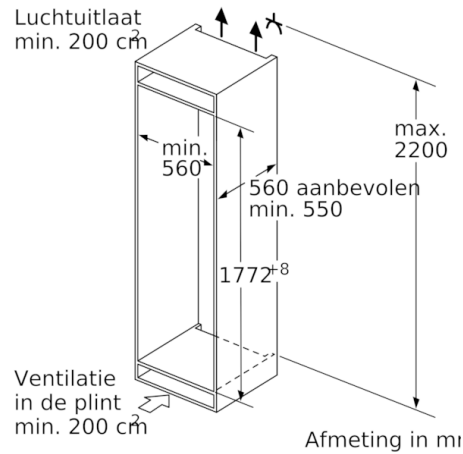

**Technische Data**

Uitvoering :	Inbouw
Meubelkeur opties :	Niet mogelijk
Hoogte (mm) :	1772
Breedte apparaat (mm) :	558
Diepte apparaat (mm) :	545
Inbouwafmetingen (hxbxd) :	1775.0 x 560 x 550
Nettogewicht (kg) :	67,399
Aansluitwaarde (W) :	90
Minimale smeltveiligheid (A) :	10
Deurscharnier :	Rechts verwisselbaar
Spanning (V) :	220-240
Frequentie (Hz) :	50
Keurmerken :	CE, VDE
Lengte elektriciteitsnoer (cm) :	230
Maximale bewaarduur bij stroomuitval (uren) :	22
Aantal compressoren :	1
Aantal afzonderlijke koelsystemen :	1
Ventilator vriesgedeelte :	Nee
Deurscharnieren verwisselbaar :	Ja
Aantal verstelbare draagplateaus in koelgedeelte :	4
Flessenrooster :	Nee
EAN-code :	4242002734606
Merk :	Bosch
Productnaam :	KIL82AF30
Productcategorie :	Koelkast
Energieverbruik per jaar (kWh/annum) - NIEUW (2010/30/EG) :	209,00
Netto capaciteit koelkast (l) - nieuw (2010/30/EC) :	252
Netto inhoud (l) - nieuw (2010/30/EC) :	34
No-frost systeem :	Nee
Invriescapaciteit in 24 uur (kg/24u) - nieuw (2010/30/EC) :	3
Geluidsniveau (dB (A) re 1pW) :	36
Klimaatklasse :	SN-ST
Type installatie :	Volledig geïntegreerd

**4-Sterren vriesruimte:**

- Netto inhoud vriesruimte: 34 liter
- Extra groot vriesvak, geschikt voor diepvriespizza's
- Invriescapaciteit: 3 kg per 24 uur
- Bewaartijd bij storting: 22 uur

**Technische specificaties:**

- Inbouwmaten (hxbxd):  
177.5 x 56 x 55 cm
- Klimaatklasse: SN-ST
- Draairichting deur rechts, verwisselbaar
- Geluidsniveau: 36 dB(A) re 1 pW
- Aansluitwaarde: 90 W
- Resultaat op basis van een standaard 24 uren test: het  
daadwerkelijke verbruik van het apparaat is afhankelijk van de  
locatie en de wijze van gebruik.

**Serie | 6, Inbouw koelkast met vriesvak,**  
**177.5 x 56 cm**  
**KIL82AF30**

Afmeting in mm

Afmeting in mm

Afmeting in mm

Maximaal toegestaan gewicht van de meubelfronten

Gemonteerde meubeldeuren, die het toegestane gewicht overschrijden, kunnen tot beschadigingen en functiebeperkingen van het scharnier leiden.