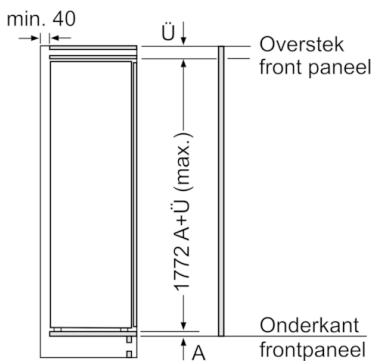

- Inbouwmaten (hxbxd):  
177.5 x 56 x 55 cm
- Klimaatklasse: SN-ST
- Draairichting deur rechts, verwisselbaar
- Geluidsniveau: 36 dB(A) re 1 pW
- Aansluitwaarde: 90 W
- Resultaat op basis van een standaard 24 uren test: het  
daadwerkelijke verbruik van het apparaat is afhankelijk van de  
locatie en de wijze van gebruik.

**Serie | 6, Inbouw koelkast met vriesvak,**  
**177.5 x 56 cm**  
**KIL82AF30**

Afmeting in mm

Afmeting in mm

Afmeting in mm

Maximaal toegestaan gewicht van de meubelfronten

Gemonteerde meubeldeuren, die het toegestane gewicht overschrijden, kunnen tot beschadigingen en functiebeperkingen van het scharnier leiden.