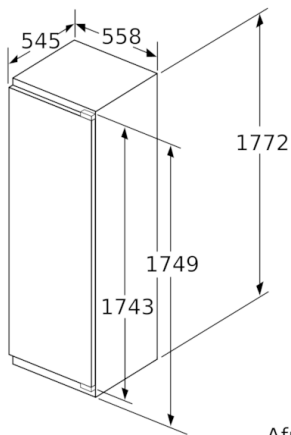

**4-Sterren vriesruimte:**

- Netto inhoud vriesruimte: 34 liter
- Extra groot vriesvak, geschikt voor diepvriespizza's
- Invriescapaciteit: 3 kg per 24 uur
- Bewaartijd bij storting: 22 uur

**Technische specificaties:**

- Inbouwmaten (hxbxd):  
177.5 x 56 x 55 cm
- Klimaatklasse: SN-ST
- Draairichting deur rechts, verwisselbaar
- Geluidsniveau: 36 dB(A) re 1 pW
- Aansluitwaarde: 90 W
- Resultaat op basis van een standaard 24 uren test: het  
daadwerkelijke verbruik van het apparaat is afhankelijk van de  
locatie en de wijze van gebruik.

**Serie | 6, Inbouw koelkast met vriesvak,**  
**177.5 x 56 cm**  
**KIL82AF30**

Afmeting in mm

Afmeting in mm

Afmeting in mm

Maximaal toegestaan gewicht van de meubelfronten

Gemonteerde meubeldeuren, die het toegestane gewicht overschrijden, kunnen tot beschadigingen en functiebeperkingen van het scharnier leiden.