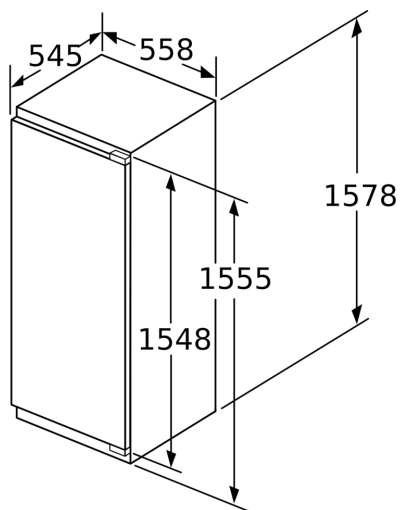

Afmeting in mm