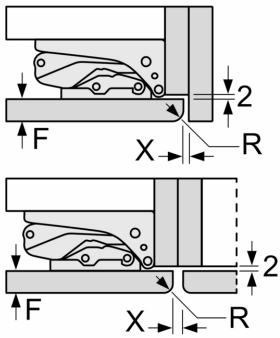

A	B	C	D
1500-1750	22	22	
720-1400	19	19	B+5 / C+5
A1	15	19	
A2	15	19	

Afmeting in mm

Afmeting in mm

Afmeting in mm

Maximaal toegestaan gewicht van de meubelfronten

Gemonteerde meubeldeuren, die het toegestane gewicht overschrijden, kunnen tot beschadigingen en functiebeperkingen van het scharnier leiden.

T: Apparaatdeur-hoogte inclusief scharnieren in mm:	ongedempt scharnier, deur in kg:	gedempte scharnier, deur in kg:
1500-1750	22	22

Afmeting in mm
Aanbeveling tussenruimtes voor vlakscharnier

F	R	X
16-19	0-3	2,5
20	0-1	3
	2-3	2,5
21	0-1	3
	2-3	2,5
22	0	4
	1	3,5
	2-3	3