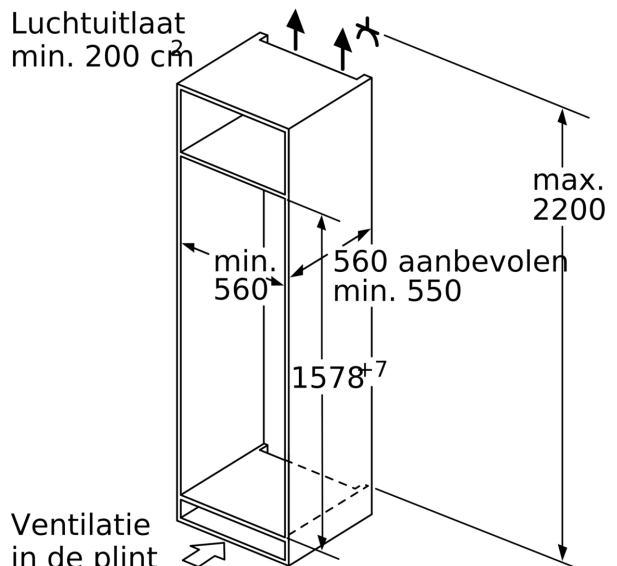

Afmeting in mm