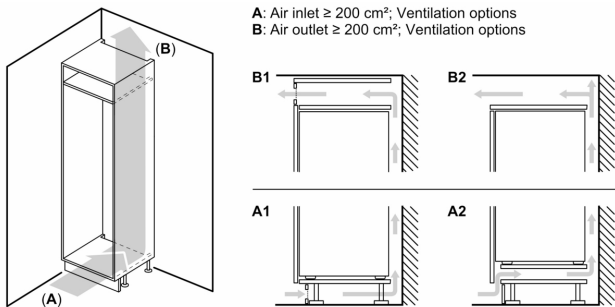

Serie 6, Inbouw koelkast met vriesvak, 158 x 56 cm, Vlakscharnier KIL72AFE0

Maximaal toegestaan gewicht van de fronten van de eenheden

Δ : Gewicht

A: Hoogte van de apparaatdeur inclusief scharnieren in mm

B: Ongedempt scharnier, eenheidfront in kg

C: Gedempt scharnier, front van de eenheid in kg

D: Aanvullende mogelijke belasting in kg met heavy load set

A	B	C	D
1500-1750	22	22	
720-1400	19	19	B+5 / C+5
A1	15	19	
A2	15	19