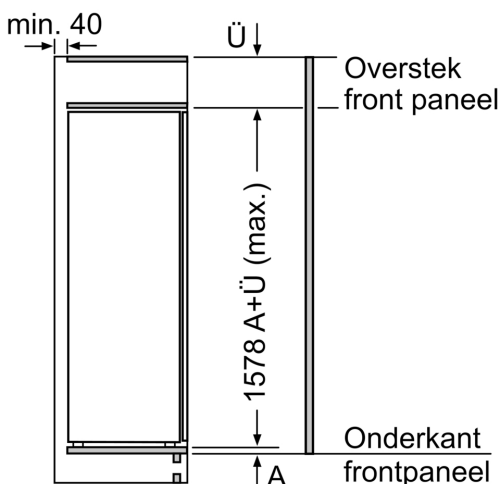

Afmeting in mm