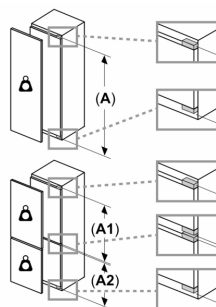

Serie 6, Inbouw koelkast met vriesvak, 158 x 56 cm, Vlakscharnier KIL72AFE0

Maximaal toegestaan gewicht van de fronten van de eenheden

Δ : Gewicht

A: Hoogte van de apparaatdeur inclusief scharnieren in mm

B: Ongedempt scharnier, eenheidfront in kg

C: Gedempt scharnier, front van de eenheid in kg

D: Aanvullende mogelijke belasting in kg met heavy load set

A	B	C	D
1500-1750	22	22	
720-1400	19	19	B+5 / C+5
A1	15	19	
A2	15	19