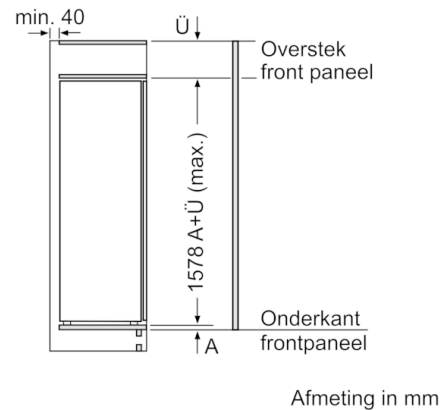

Afmeting in mm
Aanbeveling tussenruimtes voor vlakscharnier

	F	R	X
	16-19	0-3	2,5
	20	0-1	3
	21	0-1	3
	22	2-3	2,5
	22	0	4
		1	3,5
		2-3	3

De in de tabel aanbevolen tussenruimtes moeten worden aangehouden, om een botsingsvrije opening van de apparaatdeuren te waarborgen en beschadiging aan keukenmeubels te vermijden.