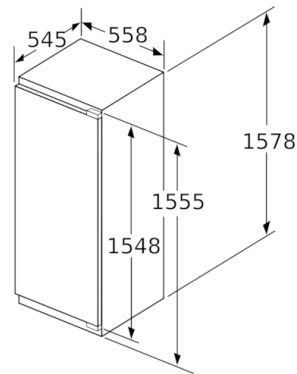

Technische specificaties:

- Inbouwmaten (hxbxd):
158 x 56 x 55 cm
- Klimaatklasse: SN-ST
- Draairichting deur rechts, verwisselbaar
- Geluidsniveau: 36 dB(A) re 1 pW
- Aansluitwaarde: 90 W
- Resultaat op basis van een standaard 24 uren test: het daadwerkelijke verbruik van het apparaat is afhankelijk van de locatie en de wijze van gebruik.

Serie | 6, Inbouw koelkast met vriesvak, 158 x 56 cm KIL72AF30

Maximaal toegestaan gewicht van de meubelfronten

Gemonteerde meubeldeuren, die het toegestane gewicht overschrijden, kunnen tot beschadigingen en functiebeperkingen van het scharnier leiden.

T: Apparaatdeur- hoogte inclusief scharnieren in mm:	ongedempt scharnier, deur in kg:	gedempte scharnier, deur in kg:
1500-1750	22	22

Afmeting in mm

Afmeting in mm
Aanbeveling tussenruimtes voor vlakscharnier