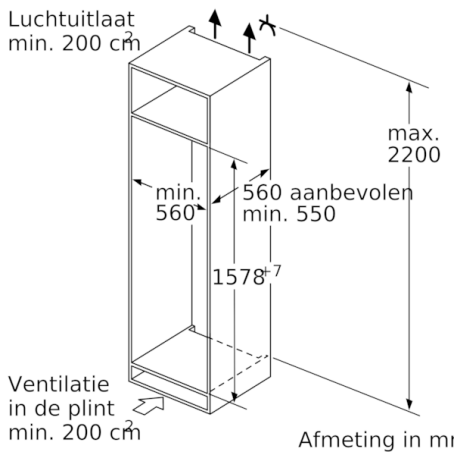

Technische specificaties:

- Inbouwmaten (hxbxd):
158 x 56 x 55 cm
- Klimaatklasse: SN-ST
- Draairichting deur rechts, verwisselbaar
- Geluidsniveau: 36 dB(A) re 1 pW
- Aansluitwaarde: 90 W
- Resultaat op basis van een standaard 24 uren test: het daadwerkelijke verbruik van het apparaat is afhankelijk van de locatie en de wijze van gebruik.

Serie | 6, Inbouw koelkast met vriesvak, 158 x 56 cm KIL72AF30

Maximaal toegestaan gewicht van de meubelfronten

Gemonteerde meubeldeuren, die het toegestane gewicht overschrijden, kunnen tot beschadigingen en functiebeperkingen van het scharnier leiden.

T: Apparaatdeur- hoogte inclusief scharnieren in mm:	ongedempt scharnier, deur in kg:	gedempte scharnier, deur in kg:
1500-1750	22	22

Afmeting in mm

Afmeting in mm
Aanbeveling tussenruimtes voor vlakscharnier