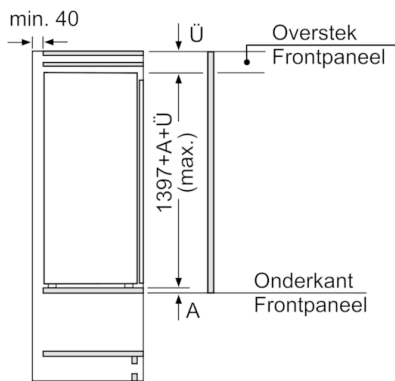

Technische specificaties:

- Inbouwmaten (hxbxd):
140 x 56 x 55 cm
- Draairichting deur rechts, verwisselbaar
- Klimaatklasse: SN-ST
- Geluidsniveau: 36 dB(A) re 1 pW
- Aansluitwaarde: 90 W
- Resultaat op basis van een standaard 24 uren test: het daadwerkelijke verbruik van het apparaat is afhankelijk van de locatie en de wijze van gebruik.

Serie | 6, Inbouw koelkast met vriesvak, 140 x 56 cm
KIL52AF30

Afmeting in mm

Afmeting in mm

Afmeting in mm

Afmeting in mm
 Aanbeveling tussenruimtes voor vlakscharnier

F	R	X
16-19	0-3	2,5
20	0-1	3
	2-3	2,5
21	0-1	3
	2-3	2,5
22	0	4
	1	3,5
	2-3	3