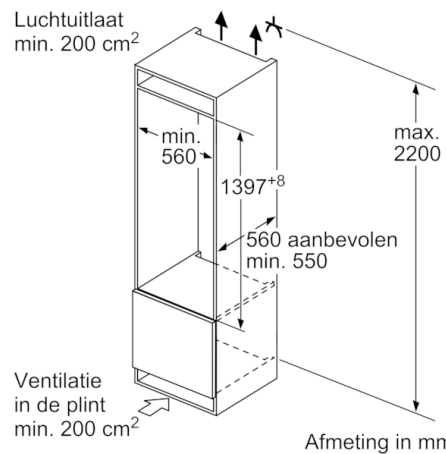

Technische Data

Uitvoering :	Inbouw
Meubelkeur opties :	Niet mogelijk
Hoogte (mm) :	1397
Breedte apparaat (mm) :	558
Diepte apparaat (mm) :	545
Inbouwafmetingen (hxbxd) :	1400 x 560 x 550
Nettogewicht (kg) :	53,238
Aansluitwaarde (W) :	90
Minimale smeltveiligheid (A) :	10
Deurscharnier :	Rechts verwisselbaar
Spanning (V) :	220-240
Frequentie (Hz) :	50
Keurmerken :	CE, VDE
Lengte elektriciteits snoer (cm) :	230
Maximale bewaarduur bij stroomuitval (uren) :	13
Aantal compressoren :	1
Aantal afzonderlijke koelsystemen :	1
Ventilator vriesgedeelte :	Nee
Deurscharnieren verwisselbaar :	Ja
Aantal verstelbare draagplateaus in koelgedeelte :	4
Flessenrooster :	Nee
EAN-code :	4242002912998
Merk :	Bosch
Productnaam :	KIL52AF30
Productcategorie :	Koelkast
Energieverbruik per jaar (kWh/annum) - NIEUW (2010/30/EG) :	183,00
Netto capaciteit koelkast (l) - nieuw (2010/30/EC) :	213
Netto inhoud (l) - nieuw (2010/30/EC) :	15
No-frost systeem :	Nee
Invriescapaciteit in 24 uur (kg/24u) - nieuw (2010/30/EC) :	2
Geluidsniveau (dB (A) re 1pW) :	36
Klimaatklasse :	SN-ST
Type installatie :	Volledig geïntegreerd

Technische specificaties:

- Inbouwmaten (hxbxd):
140 x 56 x 55 cm
- Draairichting deur rechts, verwisselbaar
- Klimaatklasse: SN-ST
- Geluidsniveau: 36 dB(A) re 1 pW
- Aansluitwaarde: 90 W
- Resultaat op basis van een standaard 24 uren test: het daadwerkelijke verbruik van het apparaat is afhankelijk van de locatie en de wijze van gebruik.

Serie | 6, Inbouw koelkast met vriesvak, 140 x 56 cm
KIL52AF30

Afmeting in mm

Afmeting in mm

Afmeting in mm

Afmeting in mm
 Aanbeveling tussenruimtes voor vlakscharnier

F	R	X
16-19	0-3	2,5
20	0-1	3
	2-3	2,5
21	0-1	3
	2-3	2,5
22	0	4
	1	3,5
	2-3	3