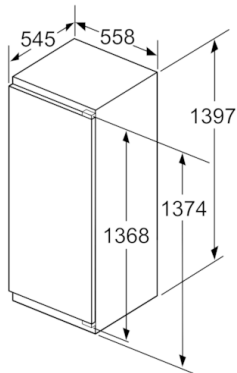

Technische specificaties:

- Inbouwmaten (hxbxd):
140 x 56 x 55 cm
- Draairichting deur rechts, verwisselbaar
- Klimaatklasse: SN-ST
- Geluidsniveau: 36 dB(A) re 1 pW
- Aansluitwaarde: 90 W
- Resultaat op basis van een standaard 24 uren test: het daadwerkelijke verbruik van het apparaat is afhankelijk van de locatie en de wijze van gebruik.

Serie | 6, Inbouw koelkast met vriesvak, 140 x 56 cm
KIL52AF30

Afmeting in mm

Afmeting in mm

Afmeting in mm

Afmeting in mm
 Aanbeveling tussenruimtes voor vlakscharnier

F	R	X
16-19	0-3	2,5
20	0-1	3
	2-3	2,5
21	0-1	3
	2-3	2,5
22	0	4
	1	3,5
	2-3	3