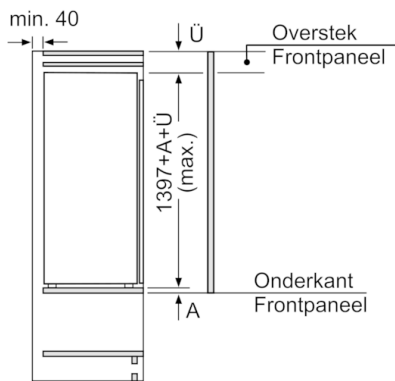

Vershoudsysteem:

- VitaFresh Plus: houdt verse levensmiddelen tot 2 x langer vers dankzij luchtvochtigheidsregeling

Technische specificaties:

- Inbouwmaten (hxbxd):
140 x 56 x 55 cm
- Klimaatklasse: SN-ST
- Draairichting deur rechts, verwisselbaar
- Geluidsniveau: 36 dB(A) re 1 pW
- Aansluitwaarde: 90 W
- Resultaat op basis van een standaard 24 uren test: het daadwerkelijke verbruik van het apparaat is afhankelijk van de locatie en de wijze van gebruik.

Serie | 6, Inbouw koelkast met vriesvak, 140 x 56 cm
KIL52AD40

Afmeting in mm

Afmeting in mm

Afmeting in mm

Afmeting in mm
 Aanbeveling tussenruimtes voor vlakscharnier

F	R	X
16-19	0-3	2,5
20	0-1	3
	2-3	2,5
21	0-1	3
	2-3	2,5
22	0	4
	1	3,5
	2-3	3