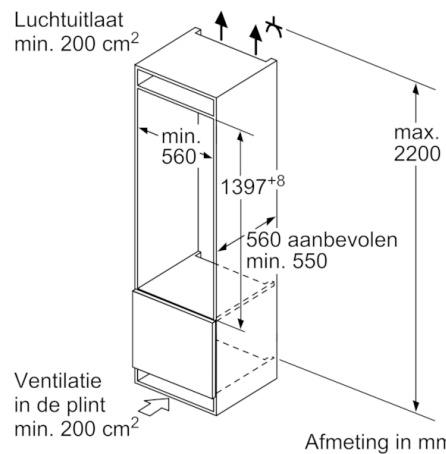

Technische Data

Uitvoering :	Inbouw
Meubelkeur opties :	Niet mogelijk
Hoogte (mm) :	1397
Breedte apparaat (mm) :	558
Diepte apparaat (mm) :	545
Inbouwafmetingen (hxbxd) :	1400 x 560 x 550
Nettogewicht (kg) :	50,408
Aansluitwaarde (W) :	90
Minimale smeltveiligheid (A) :	10
Deurscharnier :	Rechts verwisselbaar
Spanning (V) :	220-240
Frequentie (Hz) :	50
Keurmerken :	CE, VDE
Lengte elektriciteits snoer (cm) :	230
Maximale bewaarduur bij stroomuitval (uren) :	13
Aantal compressoren :	1
Aantal afzonderlijke koelsystemen :	1
Ventilator vriesgedeelte :	Nee
Deurscharnieren verwisselbaar :	Ja
Aantal verstelbare draagplateaus in koelgedeelte :	4
Flessenrooster :	Nee
EAN-code :	4242002913001
Merk :	Bosch
Productnaam :	KIL52AD40
Productcategorie :	Koelkast
Energieverbruik per jaar (kWh/annum) - NIEUW (2010/30/EG) :	122,00
Netto capaciteit koelkast (l) - nieuw (2010/30/EC) :	213
Netto inhoud (l) - nieuw (2010/30/EC) :	15
No-frost systeem :	Nee
Invriescapaciteit in 24 uur (kg/24u) - nieuw (2010/30/EC) :	2
Geluidsniveau (dB (A) re 1pW) :	36
Klimaatklasse :	SN-ST
Type installatie :	Volledig geïntegreerd

Vershoudsysteem:

- VitaFresh Plus: houdt verse levensmiddelen tot 2 x langer vers dankzij luchtvochtigheidsregeling

Technische specificaties:

- Inbouwmaten (hxbxd):
140 x 56 x 55 cm
- Klimaatklasse: SN-ST
- Draairichting deur rechts, verwisselbaar
- Geluidsniveau: 36 dB(A) re 1 pW
- Aansluitwaarde: 90 W
- Resultaat op basis van een standaard 24 uren test: het daadwerkelijke verbruik van het apparaat is afhankelijk van de locatie en de wijze van gebruik.

Serie | 6, Inbouw koelkast met vriesvak, 140 x 56 cm
KIL52AD40

Afmeting in mm

Afmeting in mm

Afmeting in mm

Afmeting in mm
 Aanbeveling tussenruimtes voor vlakscharnier

F	R	X
16-19	0-3	2,5
20	0-1	3
	2-3	2,5
21	0-1	3
	2-3	2,5
22	0	4
	1	3,5
	2-3	3