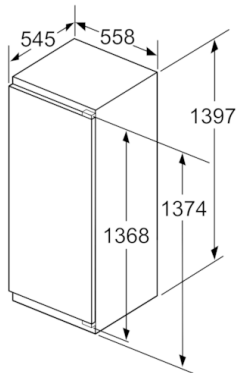

Koelruimte:

- Netto inhoud koelruimte: 213 liter
- Superkoelen met autom. terugschakeling
- 5 Veiligheidsglas plateaus (4 in hoogte verstelbaar), waarvan 1 VarioShelf: variabel legplateau uit veiligheidsglas, 1 uitschuifbaar legplateau uit veiligheidsglas
- LED verlichting
- 5 Deurvakken, waarvan 1 met botervakje
- 2 x eiervak, 3 x ijsblokjesvorm

Serie | 6, Inbouw koelkast met vriesvak, 140 x 56 cm
KIL52AD40

Afmeting in mm

Afmeting in mm

Afmeting in mm

Afmeting in mm
 Aanbeveling tussenruimtes voor vlakscharnier

F	R	X
16-19	0-3	2,5
20	0-1	3
	2-3	2,5
21	0-1	3
	2-3	2,5
22	0	4
	1	3,5
	2-3	3