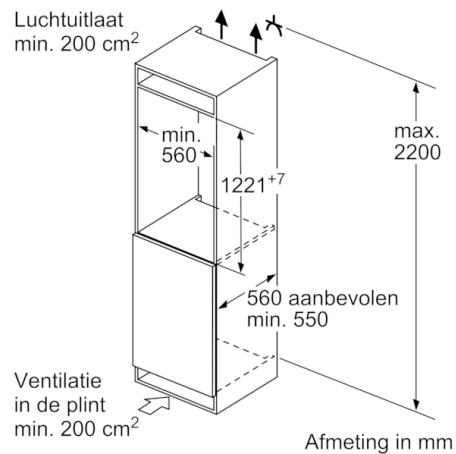

- Inbouwmaten (hxbxd):
122.5 x 56 x 55 cm
- Klimaatklasse: SN-ST
- Geluidsniveau: 38 dB(A) re 1 pW
- Aansluitwaarde: 90 W

Prestaties en verbruik

- SmartCool
- Easy Installation
- Resultaat op basis van een standaard 24 uren test: het daadwerkelijke verbruik van het apparaat is afhankelijk van de locatie en de wijze van gebruik.

Serie | 4, Inbouw koelkast met vriesvak,
122.5 x 56 cm
KIL42VF30

Afmeting in mm
 Aanbeveling tussenruimtes voor vlakscharnier

F	R	X
16-19	0-3	2,5
20	0-1	3
	2-3	2,5
21	0-1	3
	2-3	2,5
22	0	4
	1	3,5
	2-3	3

De in de tabel aanbevolen tussenruimtes moeten worden aangehouden, om een botsingsvrije opening van de apparaatdeuren te waarborgen en beschadiging aan keukenmeubels te vermijden.

Afmeting in mm

Afmeting in mm