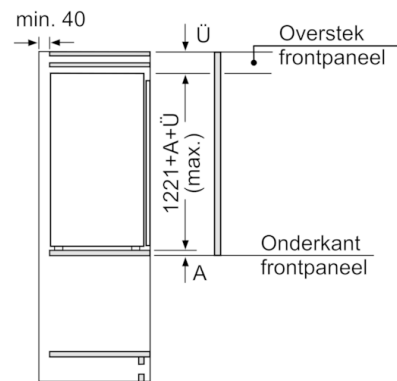

- Inbouwmaten (hxbxd):
122.5 x 56 x 55 cm
- Klimaatklasse: SN-ST
- Geluidsniveau: 38 dB(A) re 1 pW
- Aansluitwaarde: 90 W

Prestaties en verbruik

- SmartCool
- Easy Installation
- Resultaat op basis van een standaard 24 uren test: het daadwerkelijke verbruik van het apparaat is afhankelijk van de locatie en de wijze van gebruik.

Serie | 4, Inbouw koelkast met vriesvak,
122.5 x 56 cm
KIL42VF30

Afmeting in mm
 Aanbeveling tussenruimtes voor vlakscharnier

F	R	X
16-19	0-3	2,5
20	0-1	3
	2-3	2,5
21	0-1	3
	2-3	2,5
22	0	4
	1	3,5
	2-3	3

De in de tabel aanbevolen tussenruimtes moeten worden aangehouden, om een botsingsvrije opening van de apparaatdeuren te waarborgen en beschadiging aan keukenmeubels te vermijden.

Afmeting in mm

Afmeting in mm