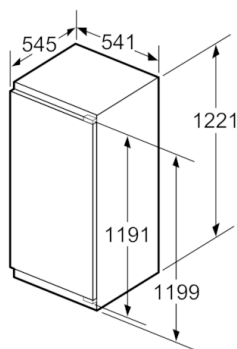

- Inbouwmaten (hxbxd):
122.5 x 56 x 55 cm
- Klimaatklasse: SN-ST
- Geluidsniveau: 38 dB(A) re 1 pW
- Aansluitwaarde: 90 W

Prestaties en verbruik

- SmartCool
- Easy Installation
- Resultaat op basis van een standaard 24 uren test: het daadwerkelijke verbruik van het apparaat is afhankelijk van de locatie en de wijze van gebruik.

Serie | 4, Inbouw koelkast met vriesvak,
122.5 x 56 cm
KIL42VF30

Afmeting in mm
 Aanbeveling tussenruimtes voor vlakscharnier

F	R	X
16-19	0-3	2,5
20	0-1	3
	2-3	2,5
21	0-1	3
	2-3	2,5
22	0	4
	1	3,5
	2-3	3

De in de tabel aanbevolen tussenruimtes moeten worden aangehouden, om een botsingsvrije opening van de apparaatdeuren te waarborgen en beschadiging aan keukenmeubels te vermijden.

Afmeting in mm

Afmeting in mm