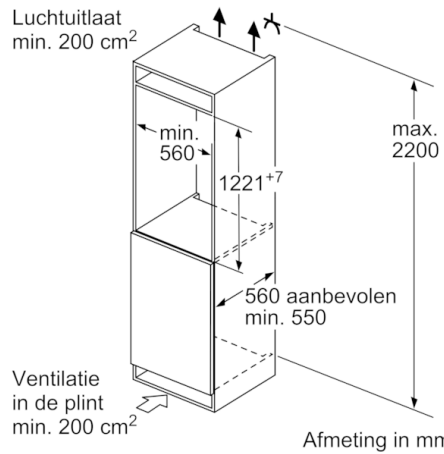

Afmeting in mm