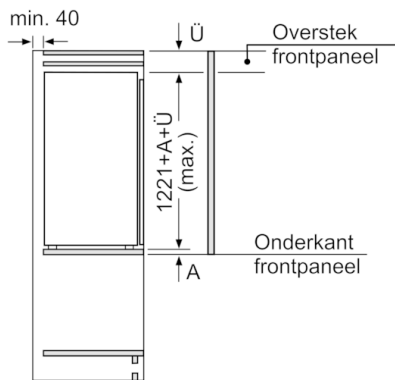

Serie | 6, Inbouw koelkast met vriesvak,
122.5 x 56 cm
KIL42SDF0

Afmeting in mm