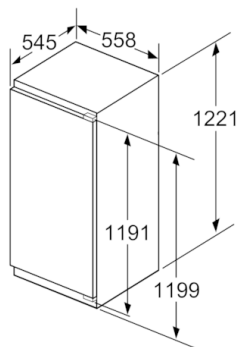

Afmeting in mm

Afmeting in mm
Aanbeveling tussenruimtes voor vlakscharnier