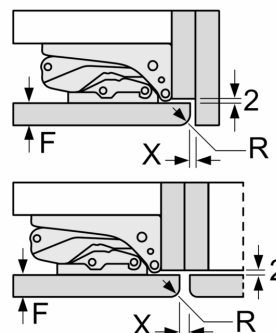

Afmeting in mm Aanbeveling tussenruimtes voor vlakscharnier

F	R	X
16-19	0-3	2,5
20	0-1	3
	2-3	2,5
21	0-1	3
	2-3	2,5
22	0	4
	1	3,5
	2-3	3

De in de tabel aanbevolen tussenruimtes moeten worden aangehouden, om een botsingsvrije opening van de apparaatdeuren te waarborgen en beschadiging aan keukenmeubels te vermijden.