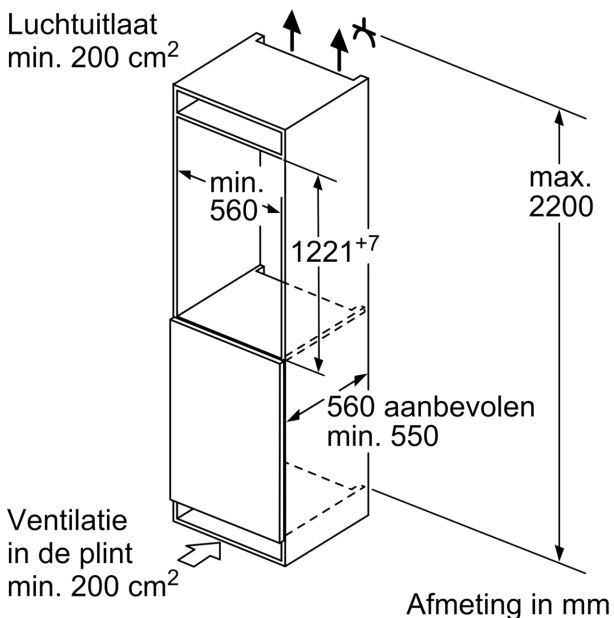

Serie 6, Inbouw koelkast met vriesvak, 122.5 x 56 cm, Vlakscharnier met SoftClose KIL42SDD1

Maximaal toegestaan gewicht van de fronten van de eenheden

Δ Gewicht

A: Hoogte van de apparaatdeur inclusief scharnieren in mm

B: Ongedempt scharnier, eenheidfront in kg

C: Gedempt scharnier, front van de eenheid in kg

D: Aanvullende mogelijke belasting in kg met heavy load set

A	B	C	D
1500-1750	22	22	B+5 / C+5
720-1400	19	19	
A1	15	19	
A2	15	19	

Afmeting in mm

Afmeting in mm

Afmeting in mm Aanbeveling tussenruimtes voor vlakscharnier

F	R	X
16-19	0-3	2,5
20	0-1	3
	2-3	2,5
21	0-1	3
	2-3	2,5
22	0	4
	1	3,5
	2-3	3

De in de tabel aanbevolen tussenruimtes moeten worden aangehouden, om een botsingsvrije opening van de apparaatdeuren te waarborgen en beschadiging aan keukenmeubels te vermijden.