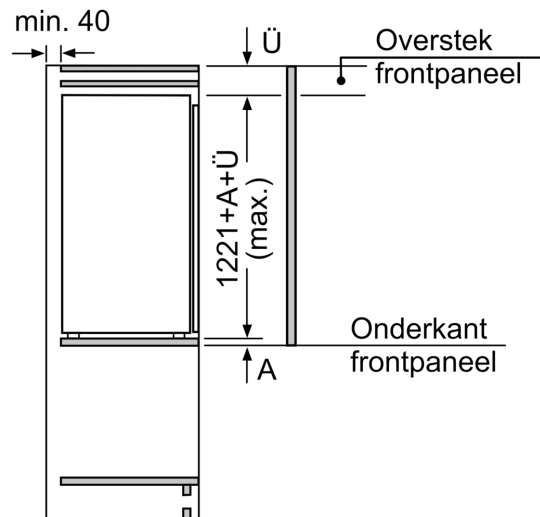

Afmeting in mm