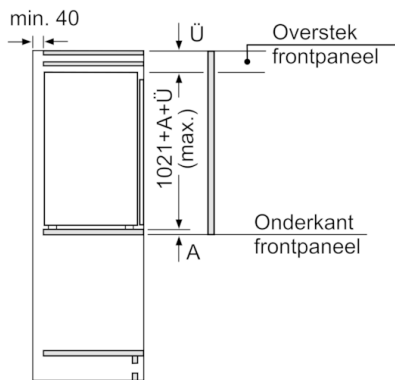

- Inbouwmaten (hxbxd):  
102.5 x 56 x 55 cm
- Klimaatklasse: SN-ST
- Geluidsniveau: 37 dB(A) re 1 pW
- Aansluitwaarde: 90 W

**Prestaties en verbruik**

- SmartCool
- Resultaat op basis van een standaard 24 uren test: het  
daadwerkelijke verbruik van het apparaat is afhankelijk van de  
locatie en de wijze van gebruik.

**Serie | 6, Inbouw koelkast met vriesvak,**  
**102.5 x 56 cm**  
**KIL32SD30**

Afmeting in mm

Afmeting in mm

Afmeting in mm

Afmeting in mm  
 Aanbeveling tussenruimtes voor vlakscharnier

F	R	X
16-19	0-3	2,5
20	0-1	3
	2-3	2,5
21	0-1	3
	2-3	2,5
22	0	4
	1	3,5
	2-3	3