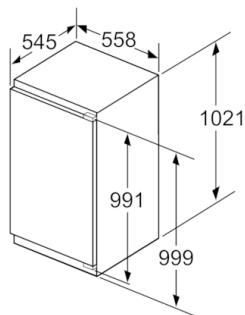

- Inbouwmaten (hxbxd):  
102.5 x 56 x 55 cm
- Klimaatklasse: SN-ST
- Geluidsniveau: 37 dB(A) re 1 pW
- Aansluitwaarde: 90 W

**Prestaties en verbruik**

- SmartCool
- Resultaat op basis van een standaard 24 uren test: het  
daadwerkelijke verbruik van het apparaat is afhankelijk van de  
locatie en de wijze van gebruik.

**Serie | 6, Inbouw koelkast met vriesvak,**  
**102.5 x 56 cm**  
**KIL32SD30**

Afmeting in mm

Afmeting in mm

Afmeting in mm

Afmeting in mm  
 Aanbeveling tussenruimtes voor vlakscharnier

F	R	X
16-19	0-3	2,5
20	0-1	3
	2-3	2,5
21	0-1	3
	2-3	2,5
22	0	4
	1	3,5
	2-3	3