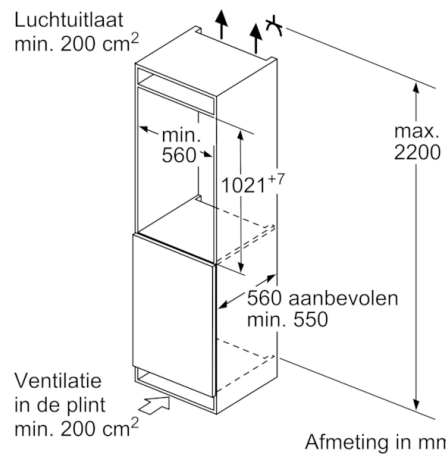

**Technische Data**

Uitvoering :	Inbouw
Meubeldeur opties :	Mogelijk, maar optioneel
Hoogte (mm) :	1021
Breedte apparaat (mm) :	558
Diepte apparaat (mm) :	545
Inbouwafmetingen (hxbxd) :	1025.0 x 560 x 550
Nettogewicht (kg) :	43,838
Aansluitwaarde (W) :	90
Minimale smeltveiligheid (A) :	10
Deurscharnier :	Rechts verwisselbaar
Spanning (V) :	220-240
Frequentie (Hz) :	50
Keurmerken :	CE, VDE
Lengte elektriciteitsnoer (cm) :	230
Maximale bewaarduur bij stroomuitval (uren) :	13
Aantal compressoren :	1
Aantal afzonderlijke koelsystemen :	1
Ventilator vriesgedeelte :	Nee
Deurscharnieren verwisselbaar :	Ja
Aantal verstelbare draagplateaus in koelgedeelte :	3
Flessenrooster :	Nee
EAN-code :	4242002922423
Merk :	Bosch
Productnaam :	KIL32SD30
Productcategorie :	Koelkast
Energieverbruik per jaar (kWh/annum) - NIEUW (2010/30/EG) :	157,00
Netto capaciteit koelkast (l) - nieuw (2010/30/EC) :	139
Netto inhoud (l) - nieuw (2010/30/EC) :	15
No-frost systeem :	Nee
Invriescapaciteit in 24 uur (kg/24u) - nieuw (2010/30/EC) :	2
Geluidsniveau (dB (A) re 1pW) :	37
Klimaatklasse :	SN-ST
Type installatie :	Volledig geïntegreerd

**4-Sterren vriesruimte:**

- Netto inhoud vriesruimte: 15 liter
- Extra groot vriesvak, geschikt voor diepvriespizza's
- Invriescapaciteit: 2.4 kg per 24 uur
- Bewaartijd bij storting: 13 uur

**Technische specificaties:**

- Inbouwmaten (hxbxd):  
102.5 x 56 x 55 cm
- Klimaatklasse: SN-ST
- Geluidsniveau: 37 dB(A) re 1 pW
- Aansluitwaarde: 90 W

**Prestaties en verbruik**

- SmartCool
- Resultaat op basis van een standaard 24 uren test: het  
daadwerkelijke verbruik van het apparaat is afhankelijk van de  
locatie en de wijze van gebruik.

**Serie | 6, Inbouw koelkast met vriesvak,**  
**102.5 x 56 cm**  
**KIL32SD30**

Afmeting in mm

Afmeting in mm

Afmeting in mm

Afmeting in mm  
 Aanbeveling tussenruimtes voor vlakscharnier

F	R	X
16-19	0-3	2,5
20	0-1	3
	2-3	2,5
21	0-1	3
	2-3	2,5
22	0	4
	1	3,5
	2-3	3