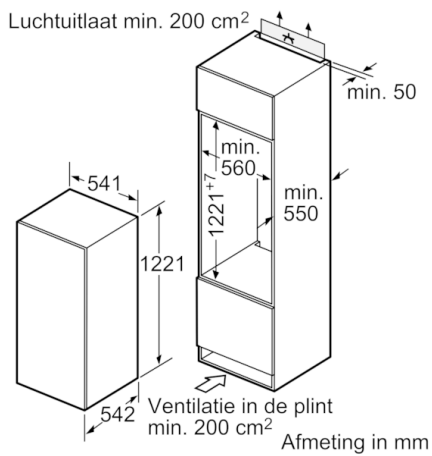

- De ledverlichting in de koelruimte verlicht de binnenzijde helder en gelijkmatig.

Technische Data

Energieklasse: G
Gemiddeld jaarlijks energieverbruik in kilowattuur per jaar (kWh/a): 255 kWh/annum
Totale volume van de vriescompartimenten: 17 l
Totale volume van de koelcompartimenten: 183 l
Akoestische geluidsemissies: 37 dB
Akoestische geluidsemissieklasse: C
Uitvoering: Inbouw
Meubelkeur opties: Niet mogelijk
Hoogte: 1221 mm
Breedte apparaat: 541 mm
Diepte apparaat: 542 mm
Inbouwafmetingen (hxbxd): 1225.0 x 560 x 550 mm
Nettogewicht: 43,498 kg
Aansluitwaarde: 90 W
Minimale smeltveiligheid: 10 A
Deurscharnier: Rechts verwisselbaar
Spanning: 220-240 V
Frequentie: 50 Hz
Keurmerken: CE, VDE
Lengte elektriciteits snoer: 230 cm
Maximale bewaarduur bij stroomuitval (uren): 8 h
Aantal compressoren: 1
Aantal afzonderlijke koelsystemen: 1
Ventilator vriesgedeelte: Nee
Deurscharnieren verwisselbaar: Ja
Aantal verstelbare draagplateaus in koelgedeelte: 4
Flessenrooster: Nee
EAN-code: 4242002534121
Merk: Bosch
Productnaam: KIL24V51
Productcategorie: Koelkast
No-frost systeem: Nee
Type installatie: Volledig geïntegreerd

Koelruimte:

- Netto inhoud koelruimte: 183 liter
- 5 veiligheidsglas plateaus, (4 in hoogte verstelbaar)
- LED verlichting
- 1 MultiBox: transparante lade met gegolfde bodem, ideaal voor het bewaren van groente en fruit.
- 4 Deurvakken

4-Sterren vriesruimte:

- Netto inhoud vriesruimte: 17 liter
- Extra groot vriesvak, geschikt voor diepvriespizza's
- Invriescapaciteit: 2 kg per 24 uur
- Bewaartijd bij storing: 10 uur

Technische specificaties:

- Inbouwmaten (hxbxd):
122.5 x 56 x 55 cm
- Klimaatklasse: ST
- Geluidsniveau: 37 dB(A) re 1 pW
- Aansluitwaarde: 90 W

**Serie | 2, Inbouw koelkast met vriesvak,
122.5 x 56 cm
KIL24V51**

Afmeting in mm
Aanbeveling tussenruimtes voor vlakscharnier