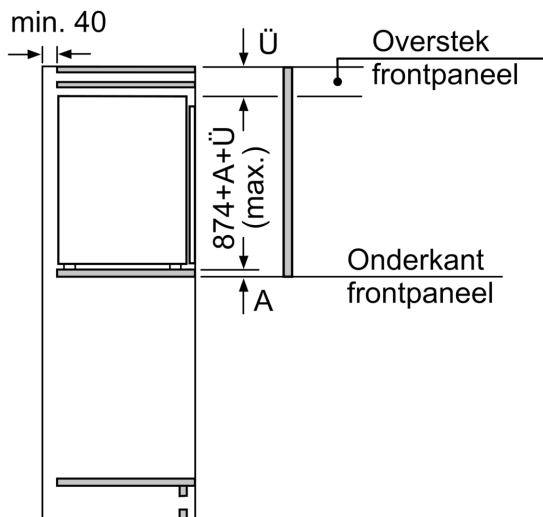

Afmeting in mm