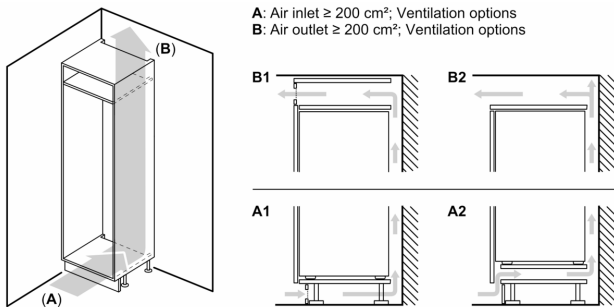

Serie 4, Inbouw koelkast met vriesvak, 88 x 56 cm, Vlakscharnier KIL22SFE0

Maximaal toegestaan gewicht van de fronten van de eenheden

Δ : Gewicht

A: Hoogte van de apparaatdeur inclusief scharnieren in mm

B: Ongedempt scharnier, eenheidfront in kg

C: Gedempt scharnier, front van de eenheid in kg

D: Aanvullende mogelijke belasting in kg met heavy load set

A	B	C	D
1500-1750	22	22	
720-1400	19	19	B+5 / C+5
A1	15	19	
A2	15	19