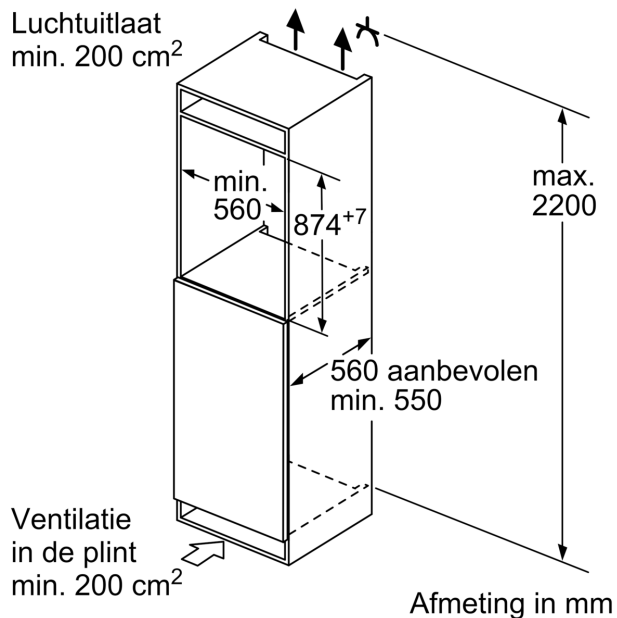

Afmeting in mm