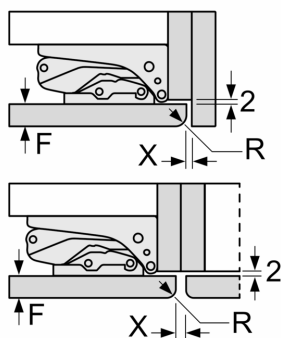

Afmeting in mm Aanbeveling tussenruimtes voor vlakscharnier

F	R	X
16-19	0-3	2,5
20	0-1	3
	2-3	2,5
21	0-1	3
	2-3	2,5
22	0	4
	1	3,5
	2-3	3

De in de tabel aanbevolen tussenruimtes moeten worden aangehouden, om een botsingsvrije opening van de apparaatdeuren te waarborgen en beschadiging aan keukenmeubels te vermijden.