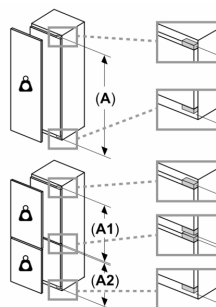

Serie 4, Inbouw koelkast met vriesvak, 88 x 56 cm, Vlakscharnier KIL22SFE0

Maximaal toegestaan gewicht van de fronten van de eenheden

Δ : Gewicht

A: Hoogte van de apparaatdeur inclusief scharnieren in mm

B: Ongedempt scharnier, eenheidfront in kg

C: Gedempt scharnier, front van de eenheid in kg

D: Aanvullende mogelijke belasting in kg met heavy load set

A	B	C	D
1500-1750	22	22	
720-1400	19	19	B+5 / C+5
A1	15	19	
A2	15	19