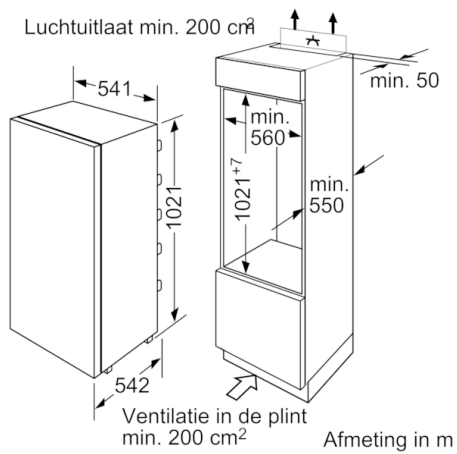

- De ledverlichting in de koelruimte verlicht de binnenzijde helder en gelijkmatig.

Technische Data

Uitvoering :	Inbouw
Meubelkeur opties :	Niet mogelijk
Hoogte (mm) :	1021
Breedte apparaat (mm) :	541
Diepte apparaat (mm) :	542
Inbouwafmetingen (hxbxd) :	1025.0 x 560 x 550
Nettogewicht (kg) :	37,940
Aansluitwaarde (W) :	90
Minimale smeltveiligheid (A) :	10
Deurscharnier :	Rechts verwisselbaar
Spanning (V) :	220-240
Frequentie (Hz) :	50
Keurmerken :	CE, VDE
Lengte elektriciteitsnoer (cm) :	230
Maximale bewaarduur bij stroomuitval (uren) :	10
Aantal compressoren :	1
Aantal afzonderlijke koelsystemen :	1
Ventilator vriesgedeelte :	Nee
Deurscharnieren verwisselbaar :	Ja
Aantal verstelbare draagplateaus in koelgedeelte :	3
Flessenrooster :	Nee
EAN-code :	4242002693767
Merk :	Bosch
Productnaam :	KIL20V60
Productcategorie :	Koelkast
Energieverbruik per jaar (kWh/annum) - NIEUW (2010/30/EG) :	160,00
Netto capaciteit koelkast (l) - nieuw (2010/30/EC) :	141
Netto inhoud (l) - nieuw (2010/30/EC) :	17
No-frost systeem :	Nee
Invriescapaciteit in 24 uur (kg/24u) - nieuw (2010/30/EC) :	2
Geluidsniveau (dB (A) re 1pW) :	37
Klimaatklasse :	ST
Type installatie :	Volledig geïntegreerd

Koelruimte:

- Netto inhoud koelruimte: 141 liter
- 4 veiligheidsglas plateaus, (3 in hoogte verstelbaar)
- LED verlichting
- 1 MultiBox: transparante lade met gegolfde bodem, ideaal voor het bewaren van groente en fruit.
- 4 Deurvakken

4-Sterren vriesruimte:

- Netto inhoud vriesruimte: 17 liter
- Extra groot vriesvak, geschikt voor diepvriespizza's
- Invriescapaciteit: 2 kg per 24 uur
- Bewaartijd bij storing: 10 uur

Technische specificaties:

- Inbouwmaten (hxbxd):
102.5 x 56 x 55 cm
- Klimaatklasse: ST
- Geluidsniveau: 37 dB(A) re 1 pW
- Aansluitwaarde: 90 W

**Serie | 2, Inbouw koelkast met vriesvak,
102.5 x 56 cm
KIL20V60**

Afmeting in mm
Aanbeveling tussenruimtes voor vlakscharnier