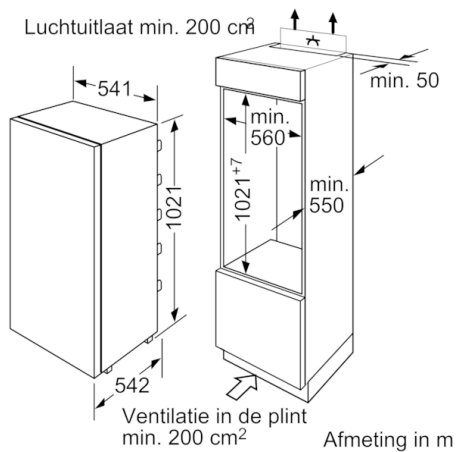

Vershoudsysteem:

- 1 MultiBox: transparante lade met gegolfde bodem, ideaal voor het bewaren van groente en fruit.

4-Sterren vriesruimte:

- Netto inhoud vriesruimte: 17 liter
- Extra groot vriesvak, geschikt voor diepvriespizza's
- Invriescapaciteit: 2 kg per 24 uur
- Bewaartijd bij storing: 10 uur

Technische specificaties:

- Inbouwmaten (hxbxd):
102.5 x 56 x 55 cm
- Klimaatklasse: ST
- Geluidsniveau: 38 dB(A) re 1 pW
- Aansluitwaarde: 90 W

**Serie | 2, Inbouw koelkast met vriesvak,
102.5 x 56 cm
KIL20V51**

Afmeting in mm
Aanbeveling tussenruimtes voor vlakscharnier

F	R	X
16-19	0-3	2,5
20	0-1	3
	2-3	2,5
21	0-1	3
	2-3	2,5
22	0	4
	1	3,5
	2-3	3

De in de tabel aanbevolen tussenruimtes moeten worden aangehouden, om een botsingsvrije opening van de apparaatdeuren te waarborgen en beschadiging aan keukenmeubels te vermijden.