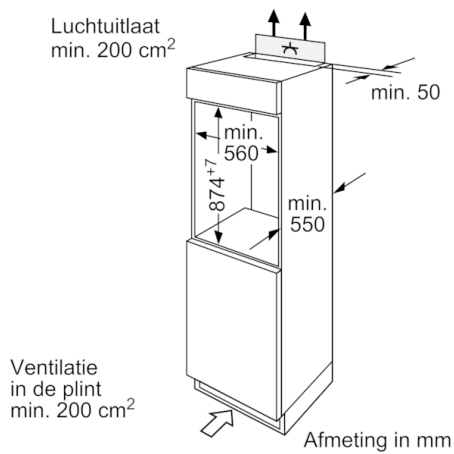

- De ledverlichting in de koelruimte verlicht de binnenzijde helder en gelijkmatig.

Technische Data

Energieklasse:	G
Gemiddeld jaarlijks energieverbruik in kilowattuur per jaar (kWh/a) (EU) 2017/1369:	250
Totale volume van de vriescompartimenten (EU 2017/1369):	17
Totale volume van de koelcompartimenten (EU 2017/1369):	112
Akoestische geluidsemissies (EU 2017/1369):	39
Akoestische geluidsemissieklasse (EU 2017/1369):	C
Uitvoering:	Inbouw
Meubelkeur opties:	Niet mogelijk
Hoogte (mm):	874
Breedte apparaat (mm):	541
Diepte apparaat (mm):	542
Inbouwafmetingen (hxbxd):	880 x 560 x 550
Nettogewicht (kg):	34,419
Aansluitwaarde (W):	90
Minimale smeltveiligheid (A):	10
Deurscharnier:	Rechts verwisselbaar
Spanning (V):	220-240
Frequentie (Hz):	50
Keurmerken:	CE, VDE
Lengte elektriciteits snoer (cm):	230
Maximale bewaarduur bij stroomuitval (uren):	8
Aantal compressoren:	1
Aantal afzonderlijke koelsystemen:	1
Ventilator vriesgedeelte:	Nee
Deurscharnieren verwisselbaar:	Ja
Aantal verstelbare draagplateaus in koelgedeelte:	2
Flessenrooster:	Nee
EAN-code:	4242002533957
Merk:	Bosch
Productnaam:	KIL18V51
Productcategorie:	Koelkast
No-frost systeem:	Nee
Type installatie:	Volledig geïntegreerd

Koelruimte:

- Netto inhoud koelruimte: 112 liter
- 3 veiligheidsglas plateaus, (2 in hoogte verstelbaar)
- LED verlichting
- 1 MultiBox: transparante lade met gegolfde bodem, ideaal voor het bewaren van groente en fruit.
- 4 Deurvakken

4-Sterren vriesruimte:

- Netto inhoud vriesruimte: 17 liter
- Invriescapaciteit: 2 kg per 24 uur
- Bewaartijd bij storing: 10 uur

Technische specificaties:

- Inbouwmaten (hxbxd):
88 x 56 x 55 cm
- Klimaatklasse: ST
- Geluidsniveau: 39 dB(A) re 1 pW
- Aansluitwaarde: 90 W

Serie | 2, Inbouw koelkast met vriesvak, 88 x 56 cm
KIL18V51

Afmeting in mm
 Aanbeveling tussenruimtes voor vlakscharnier

	F	R	X
16-19	0-3	2,5	
	20	0-1	3
21	2-3	2,5	
	0-1	3	
22	2-3	2,5	
	0	4	
	1	3,5	
	2-3	3	