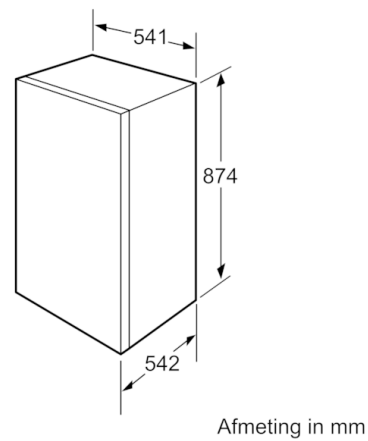

- De ledverlichting in de koelruimte verlicht de binnenzijde helder en gelijkmatig.

Technische Data

Energieklasse:	G
Gemiddeld jaarlijks energieverbruik in kilowattuur per jaar (kWh/a) (EU) 2017/1369:	250
Totale volume van de vriescompartimenten (EU 2017/1369):	17
Totale volume van de koelcompartimenten (EU 2017/1369):	112
Akoestische geluidsemissies (EU 2017/1369):	39
Akoestische geluidsemissieklasse (EU 2017/1369):	C
Uitvoering:	Inbouw
Meubelkeur opties:	Niet mogelijk
Hoogte (mm):	874
Breedte apparaat (mm):	541
Diepte apparaat (mm):	542
Inbouwafmetingen (hxbxd):	880 x 560 x 550
Nettogewicht (kg):	34,419
Aansluitwaarde (W):	90
Minimale smeltveiligheid (A):	10
Deurscharnier:	Rechts verwisselbaar
Spanning (V):	220-240
Frequentie (Hz):	50
Keurmerken:	CE, VDE
Lengte elektriciteits snoer (cm):	230
Maximale bewaarduur bij stroomuitval (uren):	8
Aantal compressoren:	1
Aantal afzonderlijke koelsystemen:	1
Ventilator vriesgedeelte:	Nee
Deurscharnieren verwisselbaar:	Ja
Aantal verstelbare draagplateaus in koelgedeelte:	2
Flessenrooster:	Nee
EAN-code:	4242002533957
Merk:	Bosch
Productnaam:	KIL18V51
Productcategorie:	Koelkast
No-frost systeem:	Nee
Type installatie:	Volledig geïntegreerd

Koelruimte:

- Netto inhoud koelruimte: 112 liter
- 3 veiligheidsglas plateaus, (2 in hoogte verstelbaar)
- LED verlichting
- 1 MultiBox: transparante lade met gegolfde bodem, ideaal voor het bewaren van groente en fruit.
- 4 Deurvakken

4-Sterren vriesruimte:

- Netto inhoud vriesruimte: 17 liter
- Invriescapaciteit: 2 kg per 24 uur
- Bewaartijd bij storing: 10 uur

Technische specificaties:

- Inbouwmaten (hxbxd):
88 x 56 x 55 cm
- Klimaatklasse: ST
- Geluidsniveau: 39 dB(A) re 1 pW
- Aansluitwaarde: 90 W

Serie | 2, Inbouw koelkast met vriesvak, 88 x 56 cm
KIL18V51

Afmeting in mm
 Aanbeveling tussenruimtes voor vlakscharnier

	F	R	X
16-19	0-3	2,5	
	20	0-1	3
21	2-3	2,5	
	0-1	3	
22	2-3	2,5	
	0	4	
	1	3,5	
	2-3	3	