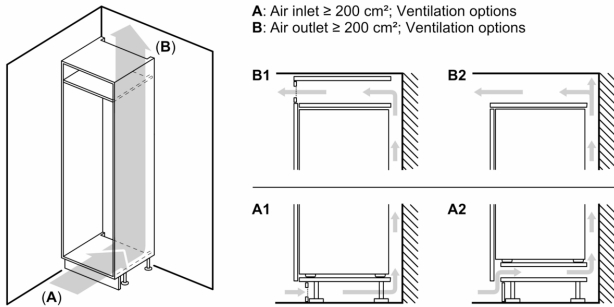

Koelruimte:

- Netto inhoud koelruimte: 112 liter
- 3 veiligheidsglas plateaus, waarvan 2 in hoogte verstelbaar
- 4 hoge deurvakken
- Ledverlichting

Vershoudsysteem:

- 1 Multi Box: transparante lade met gegolfde bodem, ideaal voor het bewaren van groente en fruit.

4-Sterren vriesruimte:

- Netto inhoud vriesruimte: 17 liter
- Extra groot vriesvak, geschikt voor diepvriespizza's
- Invriescapaciteit: 3 kg per 24 uur
- Bewaartijd bij storing: 8 uur

Technische specificaties:

- Inbouwmaten (hxbxd):
- 88 x 56 x 55 cm
- Klimaatklasse: ST
- Aansluitwaarde: 90 W
- Netspanning 220 - 240 V

Toebehoren:

- 1 x eievak, 1 x ijsblokjesbakje

Serie 2, Inbouw koelkast met vriesvak, 88 x 56 cm, Sleepdeur KIL18NSF0