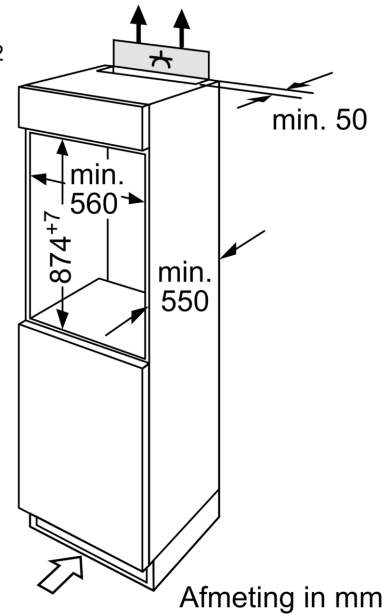

4-Sterren vriesruimte:

- Netto inhoud vriesruimte: 17 liter
- Extra groot vriesvak, geschikt voor diepvriespizza's
- Invriescapaciteit: 3 kg per 24 uur
- Bewaartijd bij storing: 8 uur

Technische specificaties:

- Inbouwmaten (hxbxd):
- 88 x 56 x 55 cm
- Klimaatklasse: ST
- Aansluitwaarde: 90 W
- Netspanning 220 - 240 V

Toebehoren:

- 1 x eievak, 1 x ijsblokjesbakje

Serie 2, Inbouw koelkast met vriesvak, 88 x 56 cm, Sleepdeur KIL18NSF0

Luchtuitlaat
 min. 200 cm^2

Ventilatie
 in de plint
 min. 200 cm^2

Afmeting in mm