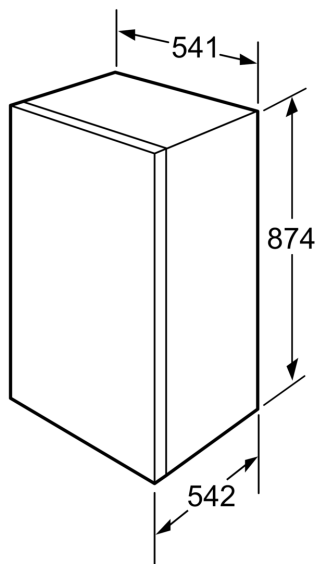

- Inbouwmaten (hxbxd):
- 88 x 56 x 55 cm
- Klimaatklasse: ST
- Aansluitwaarde: 90 W
- Netspanning 220 - 240 V

Toebehoren:

- 1 x eievak, 1 x ijsblokjesbakje

Serie 2, Inbouw koelkast met vriesvak, 88 x 56 cm, Sleepdeur KIL18NSF0

Luchtuitlaat
 min. 200 cm^2

Ventilatie
 in de plint
 min. 200 cm^2

Afmeting in mm