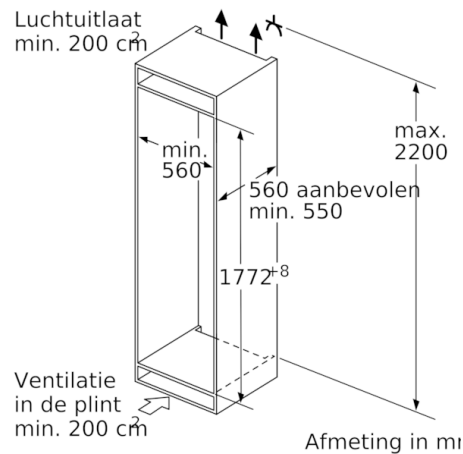

Koelruimte:

- Netto inhoud koelruimte: 289 liter
- Superkoelen met autom. terugschakeling
- 7 Veiligheidsglas plateaus (6 in hoogte verstelbaar), waarvan
1 VarioShelf: variabel legplateau uit veiligheidsglas, 1
uitschuifbaar legplateau uit veiligheidsglas
- LED verlichting in koelgedeelte
- Verchroomd flessenrooster
- 5 Deurvakken, waarvan 1 met botervakje

Vershoudsysteem:

- Netto-inhoud versruimte: 83 liter
- VitaFresh Pro: houdt groente, fruit, vis en vlees drie keer langer vers, dankzij exacte temperatuur van 0°C graden.

Technische specificaties:

- Inbouwmaten (hxbxd):
177.5 x 56 x 55 cm
- Klimaatklasse: SN-T
- Draairichting deur rechts, verwisselbaar
- Geluidsniveau: 37 dB(A) re 1 pW
- Aansluitwaarde: 90 W
- Resultaat op basis van een standaard 24 uren test: het daadwerkelijke verbruik van het apparaat is afhankelijk van de locatie en de wijze van gebruik.

Serie | 8, Inbouw koelkast, 177.5 x 56 cm KIF81PF30

Afmeting in mm

Afmeting in mm

Afmeting in mm

Maximaal toegestaan gewicht van de meubelfronten

Gemonteerde meubeldeuren, die het toegestane gewicht overschrijden, kunnen tot beschadigingen en functiebeperkingen van het scharnier leiden.

T: Apparaatdeur-hoogte inclusief scharnieren in mm:	ongedempt scharnier, deur in kg:	gedempte scharnier, deur in kg:
1500-1750	22	22

Afmeting in mm

Aanbeveling tussenruimtes voor vlakscharnier

F	R	X
16-19	0-3	2,5
20	0-1	3
	2-3	2,5
21	0-1	3
	2-3	2,5
22	0	4
	1	3,5
	2-3	3