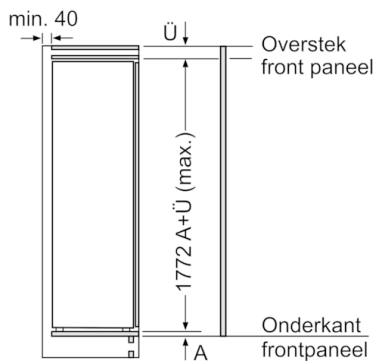

Vershoudsysteem:

- Netto-inhoud versruimte: 83 liter
- VitaFresh Pro: houdt groente, fruit, vis en vlees drie keer langer vers, dankzij exacte temperatuur van 0°C graden.

Technische specificaties:

- Inbouwmaten (hxbxd):
177.5 x 56 x 55 cm
- Klimaatklasse: SN-T
- Draairichting deur rechts, verwisselbaar
- Geluidsniveau: 37 dB(A) re 1 pW
- Aansluitwaarde: 90 W
- Resultaat op basis van een standaard 24 uren test: het daadwerkelijke verbruik van het apparaat is afhankelijk van de locatie en de wijze van gebruik.

Serie | 8, Inbouw koelkast, 177.5 x 56 cm KIF81PF30

Afmeting in mm

Afmeting in mm

Afmeting in mm

Maximaal toegestaan gewicht van de meubelfronten

Gemonteerde meubeldeuren, die het toegestane gewicht overschrijden, kunnen tot beschadigingen en functiebeperkingen van het scharnier leiden.