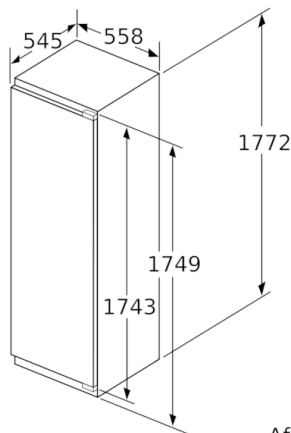

Koelruimte:

- Netto inhoud koelruimte: 289 liter
- Superkoelen met autom. terugschakeling
- 7 Veiligheidsglas plateaus (6 in hoogte verstelbaar), waarvan
1 VarioShelf: variabel legplateau uit veiligheidsglas, 1
uitschuifbaar legplateau uit veiligheidsglas
- LED verlichting in koelgedeelte
- Verchroomd flessenrooster
- 5 Deurvakken, waarvan 1 met botervakje

Vershoudsysteem:

- Netto-inhoud versruimte: 83 liter
- VitaFresh Pro: houdt groente, fruit, vis en vlees drie keer langer vers, dankzij exacte temperatuur van 0°C graden.

Technische specificaties:

- Inbouwmaten (hxbxd):
177.5 x 56 x 55 cm
- Klimaatklasse: SN-T
- Draairichting deur rechts, verwisselbaar
- Geluidsniveau: 37 dB(A) re 1 pW
- Aansluitwaarde: 90 W
- Resultaat op basis van een standaard 24 uren test: het daadwerkelijke verbruik van het apparaat is afhankelijk van de locatie en de wijze van gebruik.

Serie | 8, Inbouw koelkast, 177.5 x 56 cm KIF81PF30

Afmeting in mm

Afmeting in mm

Afmeting in mm

Maximaal toegestaan gewicht van de meubelfronten

Gemonteerde meubeldeuren, die het toegestane gewicht overschrijden, kunnen tot beschadigingen en functiebeperkingen van het scharnier leiden.

T: Apparaatdeur-hoogte inclusief scharnieren in mm:	ongedempt scharnier, deur in kg:	gedempte scharnier, deur in kg:
1500-1750	22	22

Afmeting in mm

Aanbeveling tussenruimtes voor vlakscharnier

F	R	X
16-19	0-3	2,5
20	0-1	3
	2-3	2,5
21	0-1	3
	2-3	2,5
22	0	4
	1	3,5
	2-3	3