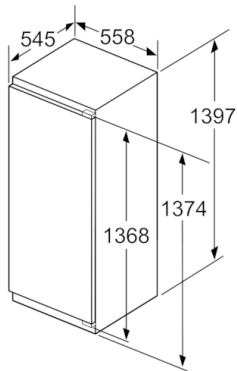

Technische Data

Uitvoering :	Inbouw
Meubelkeur opties :	Niet mogelijk
Hoogte (mm) :	1397
Breedte apparaat (mm) :	558
Diepte apparaat (mm) :	545
Inbouwafmetingen (hxbxd) :	1400 x 560 x 550
Nettogewicht (kg) :	56,104
Aansluitwaarde (W) :	90
Minimale smeltveiligheid (A) :	10
Deurscharnier :	Rechts verwisselbaar
Spanning (V) :	220-240
Frequentie (Hz) :	50
Keurmerken :	CE, VDE
Lengte elektriciteitsnoer (cm) :	230
Maximale bewaarduur bij stroomuitval (uren) :	13
Aantal compressoren :	1
Aantal afzonderlijke koelsystemen :	2
Ventilator vriesgedeelte :	Nee
Deurscharnieren verwisselbaar :	Ja
Aantal verstelbare draagplateaus in koelgedeelte :	3
Flessenrooster :	Nee
EAN-code :	4242002917337
Merk :	Bosch
Productnaam :	KIF52AF30
Productcategorie :	Koelkast
Energieverbruik per jaar (kWh/annum) - NIEUW (2010/30/EG) :	196,00
Netto capaciteit koelkast (l) - nieuw (2010/30/EC) :	189
Netto inhoud (l) - nieuw (2010/30/EC) :	15
No-frost systeem :	Nee
Invriescapaciteit in 24 uur (kg/24u) - nieuw (2010/30/EC) :	2
Geluidsniveau (dB (A) re 1pW) :	38
Klimaatklasse :	SN-ST
Type installatie :	Volledig geïntegreerd

4-Sterren vriesruimte:

- Netto inhoud vriesruimte: 15 liter
- Extra groot vriesvak, geschikt voor diepvriespizza's
- Invriescapaciteit: 2.5 kg per 24 uur
- Bewaartijd bij storting: 13 uur

Technische specificaties:

- Inbouwmaten (hxbxd):
140 x 56 x 55 cm
- Klimaatklasse: SN-ST
- Draairichting deur rechts, verwisselbaar
- Geluidsniveau: 38 dB(A) re 1 pW
- Aansluitwaarde: 90 W
- Resultaat op basis van een standaard 24 uren test: het daadwerkelijke verbruik van het apparaat is afhankelijk van de locatie en de wijze van gebruik.

Serie | 8, Inbouw koelkast met vriesvak, 140 x 56 cm
KIF52AF30

Afmeting in mm

Afmeting in mm

Afmeting in mm

Afmeting in mm
 Aanbeveling tussenruimtes voor vlakscharnier

F	R	X
16-19	0-3	2,5
20	0-1	3
	2-3	2,5
21	0-1	3
	2-3	2,5
22	0	4
	1	3,5
	2-3	3