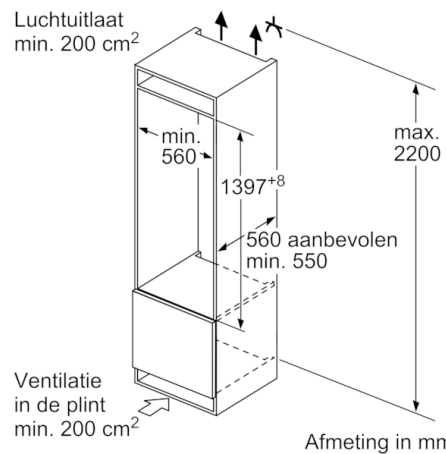

Technische Data

Uitvoering :	Inbouw
Meubelkeur opties :	Niet mogelijk
Hoogte (mm) :	1397
Breedte apparaat (mm) :	558
Diepte apparaat (mm) :	545
Inbouwafmetingen (hxbxd) :	1400 x 560 x 550
Nettogewicht (kg) :	56,104
Aansluitwaarde (W) :	90
Minimale smeltveiligheid (A) :	10
Deurscharnier :	Rechts verwisselbaar
Spanning (V) :	220-240
Frequentie (Hz) :	50
Keurmerken :	CE, VDE
Lengte elektriciteitsnoer (cm) :	230
Maximale bewaarduur bij stroomuitval (uren) :	13
Aantal compressoren :	1
Aantal afzonderlijke koelsystemen :	2
Ventilator vriesgedeelte :	Nee
Deurscharnieren verwisselbaar :	Ja
Aantal verstelbare draagplateaus in koelgedeelte :	3
Flessenrooster :	Nee
EAN-code :	4242002917337
Merk :	Bosch
Productnaam :	KIF52AF30
Productcategorie :	Koelkast
Energieverbruik per jaar (kWh/annum) - NIEUW (2010/30/EG) :	196,00
Netto capaciteit koelkast (l) - nieuw (2010/30/EC) :	189
Netto inhoud (l) - nieuw (2010/30/EC) :	15
No-frost systeem :	Nee
Invriescapaciteit in 24 uur (kg/24u) - nieuw (2010/30/EC) :	2
Geluidsniveau (dB (A) re 1pW) :	38
Klimaatklasse :	SN-ST
Type installatie :	Volledig geïntegreerd

4-Sterren vriesruimte:

- Netto inhoud vriesruimte: 15 liter
- Extra groot vriesvak, geschikt voor diepvriespizza's
- Invriescapaciteit: 2.5 kg per 24 uur
- Bewaartijd bij storting: 13 uur

Technische specificaties:

- Inbouwmaten (hxbxd):
140 x 56 x 55 cm
- Klimaatklasse: SN-ST
- Draairichting deur rechts, verwisselbaar
- Geluidsniveau: 38 dB(A) re 1 pW
- Aansluitwaarde: 90 W
- Resultaat op basis van een standaard 24 uren test: het daadwerkelijke verbruik van het apparaat is afhankelijk van de locatie en de wijze van gebruik.

Serie | 8, Inbouw koelkast met vriesvak, 140 x 56 cm
KIF52AF30

Afmeting in mm

Afmeting in mm

Afmeting in mm

Afmeting in mm
 Aanbeveling tussenruimtes voor vlakscharnier

F	R	X
16-19	0-3	2,5
20	0-1	3
	2-3	2,5
21	0-1	3
	2-3	2,5
22	0	4
	1	3,5
	2-3	3