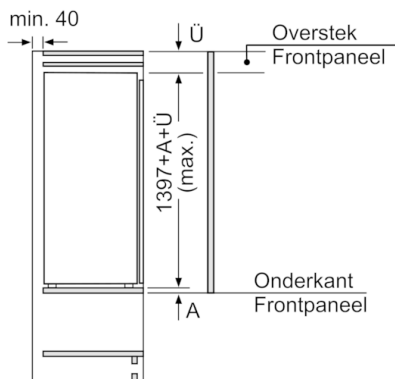

- Inbouwmaten (hxbxd):
140 x 56 x 55 cm
- Klimaatklasse: SN-ST
- Draairichting deur rechts, verwisselbaar
- Geluidsniveau: 38 dB(A) re 1 pW
- Aansluitwaarde: 90 W
- Resultaat op basis van een standaard 24 uren test: het daadwerkelijke verbruik van het apparaat is afhankelijk van de locatie en de wijze van gebruik.

Serie | 8, Inbouw koelkast met vriesvak, 140 x 56 cm
KIF52AF30

Afmeting in mm

Afmeting in mm

Afmeting in mm

Afmeting in mm
 Aanbeveling tussenruimtes voor vlakscharnier

F	R	X
16-19	0-3	2,5
20	0-1	3
	2-3	2,5
21	0-1	3
	2-3	2,5
22	0	4
	1	3,5
	2-3	3