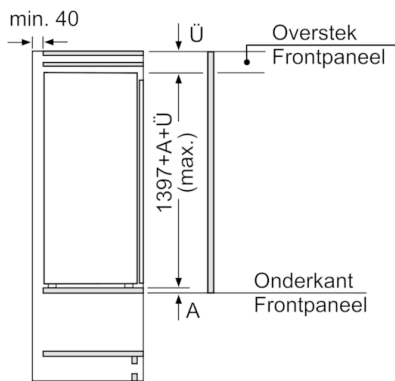

## Serie | 8, Inbouw koelkast, 140 x 56 cm KIF51SD40

Afmeting in mm

Afmeting in mm

Afmeting in mm

Afmeting in mm  
Aanbeveling tussenruimtes voor vlakscharnier

F	R	X
16-19	0-3	2,5
20	0-1	3
	2-3	2,5
21	0-1	3
	2-3	2,5
22	0	4
	1	3,5
	2-3	3