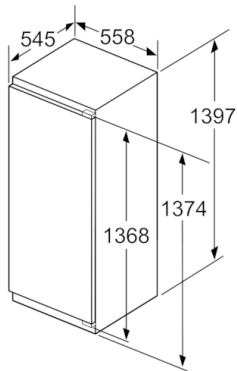

**Technische Data**

Uitvoering :	Inbouw
Meubelkeur opties :	Niet mogelijk
Hoogte (mm) :	1397
Breedte apparaat (mm) :	558
Diepte apparaat (mm) :	545
Inbouwafmetingen (hxbxd) :	1400 x 560 x 550
Nettogewicht (kg) :	51,415
Aansluitwaarde (W) :	90
Minimale smeltveiligheid (A) :	10
Deurscharnier :	Rechts verwisselbaar
Spanning (V) :	220-240
Frequentie (Hz) :	50
Keurmerken :	CE, VDE
Lengte elektriciteitsnoer (cm) :	230
Aantal compressoren :	1
Aantal afzonderlijke koelsystemen :	2
Ventilator vriesgedeelte :	Nee
Deurscharnieren verwisselbaar :	Ja
Aantal verstelbare draagplateaus in koelgedeelte :	4
Flessenrooster :	Nee
EAN-code :	4242002917351
Merk :	Bosch
Productnaam :	KIF51SD40
Productcategorie :	Koelkast
Energieverbruik per jaar (kWh/annum) - NIEUW (2010/30/EG) :	83,00
Netto capaciteit koelkast (l) - nieuw (2010/30/EC) :	222
Netto inhoud (l) - nieuw (2010/30/EC) :	0
No-frost systeem :	Nee
Invriescapaciteit in 24 uur (kg/24u) - nieuw (2010/30/EC) :	0
Geluidsniveau (dB (A) re 1pW) :	38
Klimaatklasse :	SN-T
Type installatie :	Volledig geïntegreerd

### **Koelruimte:**

- Netto inhoud koelruimte: 222 liter
- Superkoelen met autom. terugschakeling
- 5 glasplateaus van veiligheidsglas, waarvan 1 VarioShelf:  
variabel legplateau uit veiligheidsglas, 1 uitschuifbaar  
legplateau uit veiligheidsglas
- LED verlichting met SoftStart
- 4 Deurvakken, waarvan 1 met botervakje
- 2 x eiervak
- Netto-inhoud versruimte: 59 liter
- Inbouwmaten (hxbxd):  
140 x 56 x 55 cm
- Klimaatklasse: SN-T
- Draairichting deur rechts, verwisselbaar
- Geluidsniveau: 38 dB(A) re 1 pW
- Aansluitwaarde: 90 W
- Resultaat op basis van een standaard 24 uren test: het daadwerkelijke verbruik van het apparaat is afhankelijk van de locatie en de wijze van gebruik.

## Serie | 8, Inbouw koelkast, 140 x 56 cm KIF51SD40

Afmeting in mm

Afmeting in mm

Afmeting in mm

Afmeting in mm  
Aanbeveling tussenruimtes voor vlakscharnier

F	R	X
16-19	0-3	2,5
20	0-1	3
	2-3	2,5
21	0-1	3
	2-3	2,5
22	0	4
	1	3,5
	2-3	3