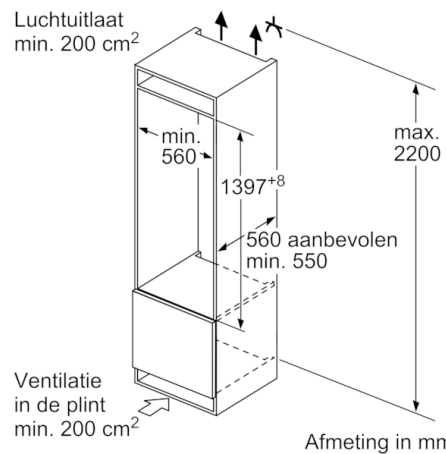

Afmeting in mm