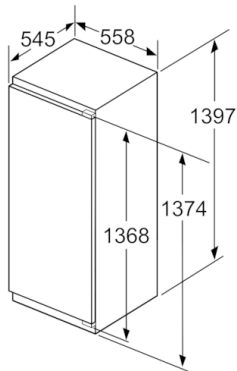

### Technische specificaties:

- Inbouwmaten (hxbxd):  
140 x 56 x 55 cm
- Klimaatklasse: SN-T
- Geluidsniveau: 37 dB(A) re 1 pW
- Aansluitwaarde: 90 W

## Serie | 8, Inbouw koelkast, 140 x 56 cm KIF51SD30

Afmeting in mm

Afmeting in mm

Afmeting in mm

Afmeting in mm  
Aanbeveling tussenruimtes voor vlakscharnier

F	R	X
16-19	0-3	2,5
20	0-1	3
	2-3	2,5
21	0-1	3
	2-3	2,5
22	0	4
	1	3,5
	2-3	3