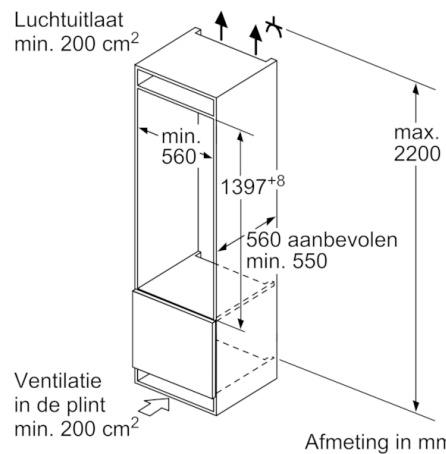

**Technische Data**

Uitvoering :	Inbouw
Meubelkeur opties :	Niet mogelijk
Hoogte (mm) :	1397
Breedte apparaat (mm) :	558
Diepte apparaat (mm) :	545
Inbouwafmetingen (hxbxd) :	1400 x 560 x 550
Nettogewicht (kg) :	52,015
Aansluitwaarde (W) :	90
Minimale smeltveiligheid (A) :	10
Deurscharnier :	Right reversible
Spanning (V) :	220-240
Frequentie (Hz) :	50
Keurmerken :	CE, VDE
Lengte elektriciteitsnoer (cm) :	230
Aantal compressoren :	1
Aantal afzonderlijke koelsystemen :	2
Ventilator vriesgedeelte :	Nee
Deurscharnieren verwisselbaar :	Ja
Aantal verstelbare draagplateaus in koelgedeelte :	4
Flessenrooster :	Nee
EAN-code :	4242002767130
Merk :	Bosch
Productnaam :	KIF51SD30
Productcategorie :	Koelkast
Energieverbruik per jaar (kWh/annum) - NIEUW (2010/30/EG) :	124,00
Netto capaciteit koelkast (l) - nieuw (2010/30/EC) :	222
Netto inhoud (l) - nieuw (2010/30/EC) :	0
No-frost systeem :	Nee
Invriescapaciteit in 24 uur (kg/24u) - nieuw (2010/30/EC) :	0
Geluidsniveau (dB (A) re 1pW) :	37
Klimaatklasse :	SN-T
Type installatie :	Volledig geïntegreerd

### Technische specificaties:

- Inbouwmaten (hxbxd):  
140 x 56 x 55 cm
- Klimaatklasse: SN-T
- Geluidsniveau: 37 dB(A) re 1 pW
- Aansluitwaarde: 90 W

### Toebehoren:

- 2 x eivak

## Serie | 8, Inbouw koelkast, 140 x 56 cm KIF51SD30

Afmeting in mm

Afmeting in mm

Afmeting in mm

Afmeting in mm  
Aanbeveling tussenruimtes voor vlakscharnier

F	R	X
16-19	0-3	2,5
20	0-1	3
	2-3	2,5
21	0-1	3
	2-3	2,5
22	0	4
	1	3,5
	2-3	3