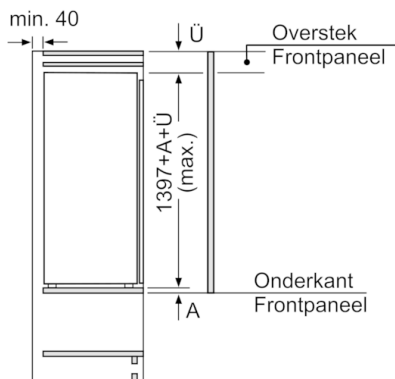

## Serie | 8, Inbouw koelkast, 140 x 56 cm KIF51SD30

Afmeting in mm

Afmeting in mm

Afmeting in mm

Afmeting in mm  
Aanbeveling tussenruimtes voor vlakscharnier

F	R	X
16-19	0-3	2,5
20	0-1	3
	2-3	2,5
21	0-1	3
	2-3	2,5
22	0	4
	1	3,5
	2-3	3