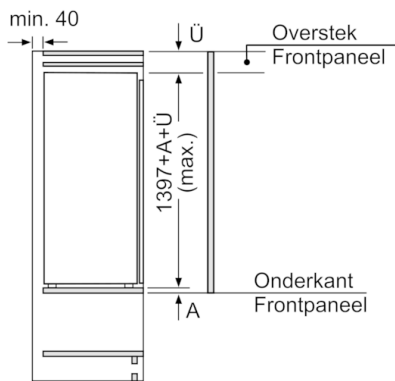

Vershoudsysteem:

- Netto-inhoud versruimte: 59 liter
- VitaFresh Pro: houdt groente, fruit, vis en vlees drie keer langer vers, dankzij exacte temperatuur van 0°C graden.

Technische specificaties:

- Inbouwmaten (hxbxd):
140 x 56 x 55 cm
- Klimaatklasse: SN-T
- Draairichting deur rechts, verwisselbaar
- Geluidsniveau: 37 dB(A) re 1 pW
- Aansluitwaarde: 90 W
- Resultaat op basis van een standaard 24 uren test: het daadwerkelijke verbruik van het apparaat is afhankelijk van de locatie en de wijze van gebruik.

Serie | 8, Inbouw koelkast, 140 x 56 cm KIF51AF30

Afmeting in mm

Afmeting in mm

Afmeting in mm

Afmeting in mm
Aanbeveling tussenruimtes voor vlakscharnier

F	R	X
16-19	0-3	2,5
20	0-1	3
	2-3	2,5
21	0-1	3
	2-3	2,5
22	0	4
	1	3,5
	2-3	3