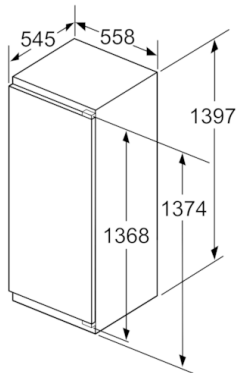

Koelruimte:

- Netto inhoud koelruimte: 222 liter
- Superkoelen met autom. terugschakeling
- 5 Legplateaus, waarvan 4 van veiligheidsglas en in hoogte verstelbaar
- LED verlichting
- Verchroomd flessenrooster
- 4 Deurvakken, waarvan 0 met botervakje
- 2 x eivak

Vershoudsysteem:

- Netto-inhoud versruimte: 59 liter
- VitaFresh Pro: houdt groente, fruit, vis en vlees drie keer langer vers, dankzij exacte temperatuur van 0°C graden.

Technische specificaties:

- Inbouwmaten (hxbxd):
140 x 56 x 55 cm
- Klimaatklasse: SN-T
- Draairichting deur rechts, verwisselbaar
- Geluidsniveau: 37 dB(A) re 1 pW
- Aansluitwaarde: 90 W
- Resultaat op basis van een standaard 24 uren test: het daadwerkelijke verbruik van het apparaat is afhankelijk van de locatie en de wijze van gebruik.

Serie | 8, Inbouw koelkast, 140 x 56 cm KIF51AF30

Afmeting in mm

Afmeting in mm

Afmeting in mm

Afmeting in mm
Aanbeveling tussenruimtes voor vlakscharnier

F	R	X
16-19	0-3	2,5
20	0-1	3
	2-3	2,5
21	0-1	3
	2-3	2,5
22	0	4
	1	3,5
	2-3	3