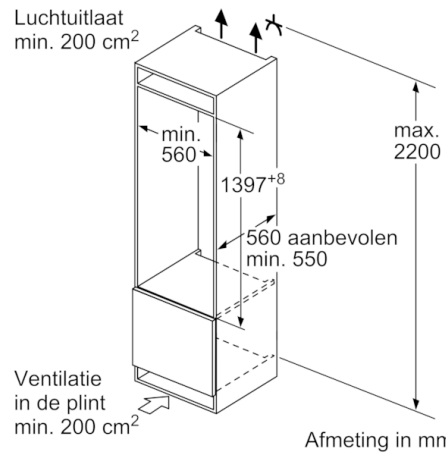

Technische Data

Uitvoering :	Inbouw
Meubelkeur opties :	Niet mogelijk
Hoogte (mm) :	1397
Breedte apparaat (mm) :	558
Diepte apparaat (mm) :	545
Inbouwafmetingen (hxbxd) :	1400 x 560 x 550
Nettogewicht (kg) :	51,603
Aansluitwaarde (W) :	90
Minimale smeltveiligheid (A) :	10
Deurscharnier :	Rechts verwisselbaar
Spanning (V) :	220-240
Frequentie (Hz) :	50
Keurmerken :	CE, VDE
Lengte elektriciteitsnoer (cm) :	230
Aantal compressoren :	1
Aantal afzonderlijke koelsystemen :	2
Ventilator vriesgedeelte :	Nee
Deurscharnieren verwisselbaar :	Ja
Aantal verstelbare draagplateaus in koelgedeelte :	4
Flessenrooster :	Nee
EAN-code :	4242002819945
Merk :	Bosch
Productnaam :	KIF51AF30
Productcategorie :	Koelkast
Energieverbruik per jaar (kWh/annum) - NIEUW (2010/30/EG) :	124,00
Netto capaciteit koelkast (l) - nieuw (2010/30/EC) :	222
Netto inhoud (l) - nieuw (2010/30/EC) :	0
No-frost systeem :	Nee
Invriescapaciteit in 24 uur (kg/24u) - nieuw (2010/30/EC) :	0
Geluidsniveau (dB (A) re 1pW) :	37
Klimaatklasse :	SN-T
Type installatie :	Volledig geïntegreerd

Vershoudsysteem:

- Netto-inhoud versruimte: 59 liter
- VitaFresh Pro: houdt groente, fruit, vis en vlees drie keer langer vers, dankzij exacte temperatuur van 0°C graden.

Technische specificaties:

- Inbouwmaten (hxbxd):
140 x 56 x 55 cm
- Klimaatklasse: SN-T
- Draairichting deur rechts, verwisselbaar
- Geluidsniveau: 37 dB(A) re 1 pW
- Aansluitwaarde: 90 W
- Resultaat op basis van een standaard 24 uren test: het daadwerkelijke verbruik van het apparaat is afhankelijk van de locatie en de wijze van gebruik.

Serie | 8, Inbouw koelkast, 140 x 56 cm KIF51AF30

Afmeting in mm

Afmeting in mm

Afmeting in mm

Afmeting in mm
Aanbeveling tussenruimtes voor vlakscharnier

F	R	X
16-19	0-3	2,5
20	0-1	3
	2-3	2,5
21	0-1	3
	2-3	2,5
22	0	4
	1	3,5
	2-3	3