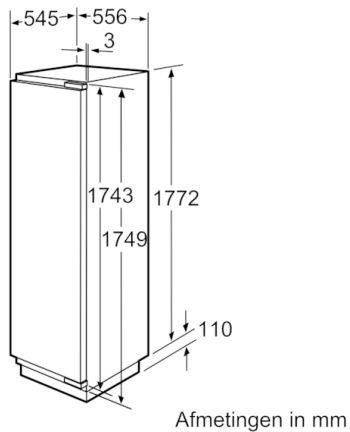

Technische specificaties:

- Inbouwmaten (hxbxd): 177.5 x 56 x 55 cm
- Klimaatklasse: SN-T
- Geluidsniveau: 39 dB(A) re 1 pW
- Aansluitwaarde: 120 W

Serie | 8, Inbouw koelkast, 177.5 x 56 cm KIF42P60

Afmeting in mm
Aanbeveling tussenruimtes voor vlakscharnier