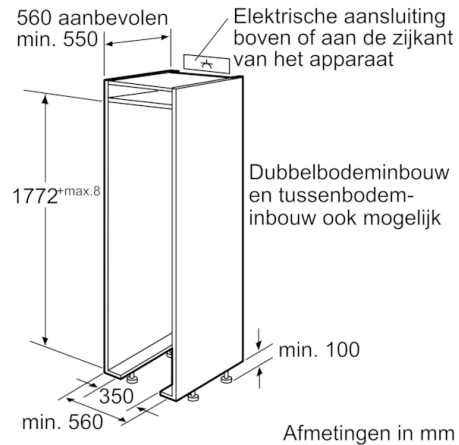

Technische Data

Uitvoering :	Inbouw
Meubeldeur opties :	Niet mogelijk
Hoogte (mm) :	1772
Breedte apparaat (mm) :	556
Diepte apparaat (mm) :	545
Inbouwafmetingen (hxbxd) :	1775.0 x 560 x 550
Nettogewicht (kg) :	82,237
Aansluitwaarde (W) :	120
Minimale smeltveiligheid (A) :	10
Deurscharnier :	Rechts verwisselbaar
Spanning (V) :	220-240
Frequentie (Hz) :	50
Keurmerken :	CE, Morocco, Ukraine, VDE
Lengte elektriciteitsnoer (cm) :	230
Aantal compressoren :	1
Aantal afzonderlijke koelsystemen :	2
Ventilator vriesgedeelte :	Ja
Deurscharnieren verwisselbaar :	Ja
Aantal verstelbare draagplateaus in koelgedeelte :	3
Flessenrooster :	Ja
EAN-code :	4242002527024
Merk :	Bosch
Productnaam :	KIF42P60
Productcategorie :	Koelkast
Energie-efficiëntieklasse (2010/30/EG) :	A++
Energieverbruik per jaar (kWh/annum) - NIEUW (2010/30/EG) :	133,00
Netto capaciteit koelkast (l) - nieuw (2010/30/EC) :	302
Netto inhoud (l) - nieuw (2010/30/EC) :	0
No-frost systeem :	Nee
Invriescapaciteit in 24 uur (kg/24u) - nieuw (2010/30/EC) :	0
Geluidsniveau (dB (A) re 1pW) :	39
Klimaatklasse :	SN-T
Type installatie :	Volledig geïntegreerd

Koelruimte:

- Netto inhoud koelruimte: 302 liter
- Superkoelen met autom. terugschakeling
- 7 Veiligheidsglas plateaus (3 in hoogte verstelbaar), waarvan 1 EasyLift plateau, 2 volledig uittrekbare glasplaten
- Premium- LED verlichting
- 2 Volledig uittrekbare voorraadschaal(len)
- 4 Deurvakken, waarvan 1 extra diep met flessenhouder, 3 met EasyLift

VitaFresh-ruimte:

- Netto inhoud 0° C zone: 77 liter
- 1 VitaFresh Pro 0°C-lade: groente en fruit blijven tot wel 3 keer langer vers en vitaminerijk.
- 2 VitaFresh Pro 0°C-lades: vis en vlees blijven tot wel 3 keer langer vers en vitaminerijk.
- LED verlichting

Technische specificaties:

- Inbouwmaten (hxbxd): 177.5 x 56 x 55 cm
- Klimaatklasse: SN-T
- Geluidsniveau: 39 dB(A) re 1 pW
- Aansluitwaarde: 120 W

Serie | 8, Inbouw koelkast, 177.5 x 56 cm KIF42P60

Afmeting in mm
Aanbeveling tussenruimtes voor vlakscharnier