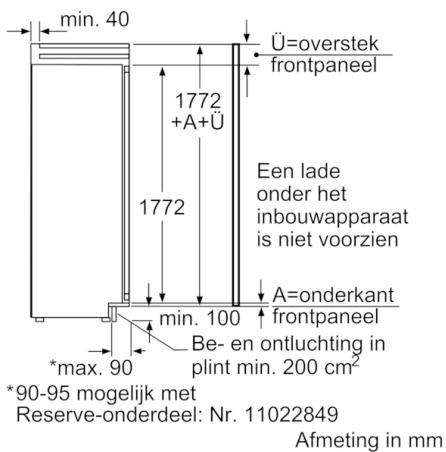

Technische specificaties:

- Inbouwmaten (hxbxd): 177.5 x 56 x 55 cm
- Klimaatklasse: SN-T
- Geluidsniveau: 39 dB(A) re 1 pW
- Aansluitwaarde: 120 W

Serie | 8, Inbouw koelkast, 177.5 x 56 cm KIF42P60

Afmeting in mm
Aanbeveling tussenruimtes voor vlakscharnier