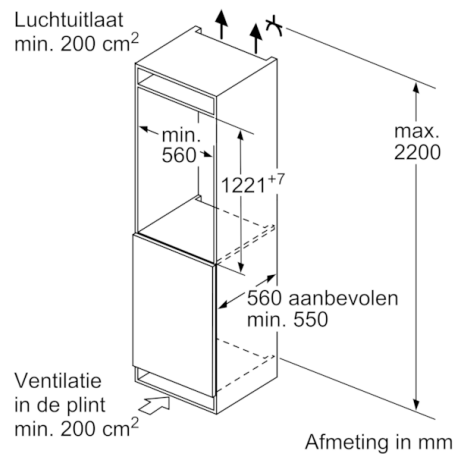

Technische Data

Uitvoering :	Inbouw
Meubelkeur opties :	Mogelijk, maar optioneel
Hoogte (mm) :	1221
Breedte apparaat (mm) :	558
Diepte apparaat (mm) :	545
Inbouwafmetingen (hxbxd) :	1225.0 x 560 x 550
Nettogewicht (kg) :	47,569
Aansluitwaarde (W) :	90
Minimale smeltveiligheid (A) :	10
Deurscharnier :	Rechts verwisselbaar
Spanning (V) :	220-240
Frequentie (Hz) :	50
Keurmerken :	CE, VDE
Lengte elektriciteitsnoer (cm) :	230
Aantal compressoren :	1
Aantal afzonderlijke koelsystemen :	2
Ventilator vriesgedeelte :	Nee
Deurscharnieren verwisselbaar :	Ja
Aantal verstelbare draagplateaus in koelgedeelte :	3
Flessenrooster :	Nee
EAN-code :	4242002819952
Merk :	Bosch
Productnaam :	KIF41AF30
Productcategorie :	Koelkast
Energieverbruik per jaar (kWh/annum) - NIEUW (2010/30/EG) :	120,00
Netto capaciteit koelkast (l) - nieuw (2010/30/EC) :	187
Netto inhoud (l) - nieuw (2010/30/EC) :	0
No-frost systeem :	Nee
Invriescapaciteit in 24 uur (kg/24u) - nieuw (2010/30/EC) :	0
Geluidsniveau (dB (A) re 1pW) :	37
Klimaatklasse :	SN-T
Type installatie :	Volledig geïntegreerd

Vershoudsysteem:

- Netto-inhoud versruimte: 59 liter
- VitaFresh Pro: houdt groente, fruit, vis en vlees drie keer langer vers, dankzij exacte temperatuur van 0°C graden.

Technische specificaties:

- Inbouwmaten (hxbxd):
122.5 x 56 x 55 cm
- Klimaatklasse: SN-T
- Draairichting deur rechts, verwisselbaar
- Geluidsniveau: 37 dB(A) re 1 pW
- Aansluitwaarde: 90 W
- Resultaat op basis van een standaard 24 uren test: het daadwerkelijke verbruik van het apparaat is afhankelijk van de locatie en de wijze van gebruik.

Serie | 8, Inbouw koelkast, 122.5 x 56 cm KIF41AF30

Afmeting in mm

Afmeting in mm

Afmeting in mm

Afmeting in mm

Aanbeveling tussenruimtes voor vlakscharnier

F	R	X
16-19	0-3	2,5
20	0-1	3
	2-3	2,5
21	0-1	3
	2-3	2,5
22	0	4
	1	3,5
	2-3	3