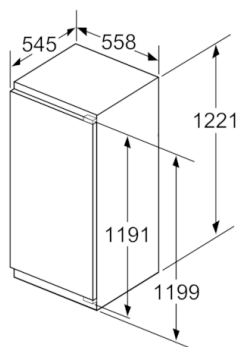

Vershoudsysteem:

- Netto-inhoud versruimte: 59 liter
- VitaFresh Pro: houdt groente, fruit, vis en vlees drie keer langer vers, dankzij exacte temperatuur van 0°C graden.

Technische specificaties:

- Inbouwmaten (hxbxd):
122.5 x 56 x 55 cm
- Klimaatklasse: SN-T
- Draairichting deur rechts, verwisselbaar
- Geluidsniveau: 37 dB(A) re 1 pW
- Aansluitwaarde: 90 W
- Resultaat op basis van een standaard 24 uren test: het daadwerkelijke verbruik van het apparaat is afhankelijk van de locatie en de wijze van gebruik.

Serie | 8, Inbouw koelkast, 122.5 x 56 cm KIF41AF30

Afmeting in mm

Afmeting in mm

Afmeting in mm

Afmeting in mm

Aanbeveling tussenruimtes voor vlakscharnier

F	R	X
16-19	0-3	2,5
20	0-1	3
	2-3	2,5
21	0-1	3
	2-3	2,5
22	0	4
	1	3,5
	2-3	3