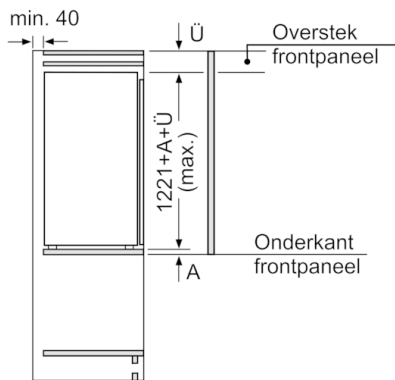

Serie | 8, Inbouw koelkast, 122.5 x 56 cm KIF41AF30

Afmeting in mm