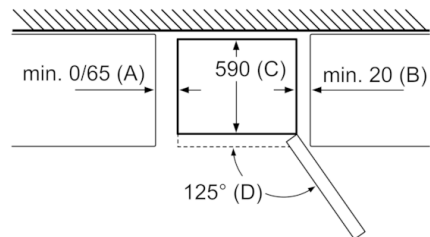

## Serie | 6, Vrijstaande koel-vriescombinatie, 203 x 70 cm, KGN49AI40

Apparaatnaam	a	b	c	d	e	f	g	h
KGN 46 (Buitengreep)	1860	700	670	590	740	1310	710	12
KGN 46 (Binnengreep)	1860	700	670	590	710	1310	670	12
KGN 49 (Buitengreep)	2030	700	670	590	740	1310	710	12
KGN 49 (Binnengreep)	2030	700	670	590	710	1310	670	12

**Beschrijving**

- a) Hoogte
- b) Breedte
- c) Diepte bij gesloten deur zonder greep
- d) Kastdiepte
- e) Breedte bij 60° geopende deur
- f) Diepte bij geopende deur zonder greep
- g) Diepte bij geopende deur met greep
- h) Luchtspleet voor de rooster in de rug of inbouwkast

Afmeting in mm

Apparaatnaam	A	B	C	D
KGN33, 36, 39, 46, 49	0/65	20	590	125
KGF39, 49	0/65	20	590	125

**Afmeting A:**  
Bij modellen met verticaal geïntegreerde grepen, is voor een eenvoudig openen een minimale afstand van 65 mm noodzakelijk.

Afmeting in mm