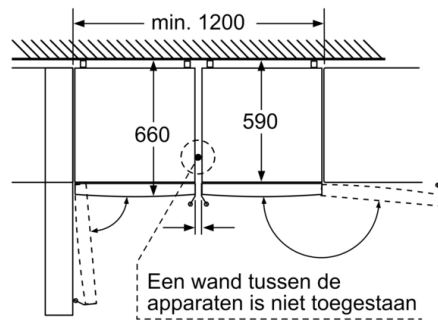

Technische Data

Uitvoering : Vrijstaand
Meubelkeur opties : Niet mogelijk
Breedte apparaat : 600 mm
Diepte apparaat : 660 mm
Nettogewicht : 81,592 kg
Aansluitwaarde : 100 W
Minimale smeltveiligheid : 10 A
Deurscharnier : Rechts verwisselbaar
Spanning : 220-240 V
Frequentie : 50 Hz
Keurmerken : CE, VDE
Lengte elektriciteits snoer : 240 cm
Maximale bewaarduur bij stroomuitval (uren) : 16 h
Aantal compressoren : 1
Aantal afzonderlijke koelsystemen : 2
Ventilator vriesgedeelte : Nee
Deurscharnieren verwisselbaar : Ja
Aantal verstelbare draagplateaus in koelgedeelte : 3
Flessenrooster : Ja
EAN-code : 4242002872483
Merk : Bosch
Productnaam : KGN39VW35
Energieverbruik - NIEUW (2010/30/EG) : 273,00 kWh/annum
Netto capaciteit koelkast - nieuw (2010/30/EC) : 279 l
Netto inhoud - nieuw (2010/30/EC) : 87 l
Invriescapaciteit in 24 uur - nieuw (2010/30/EC) : 14 kg/24h
Klimaatklasse : SN-T
Geluidsniveau : 39 dB
Type installatie : Vrijstaand

**Serie | 4, Vrijstaande koel-vriescombinatie,
203 x 60 cm, Wit
KGN39VW35**

**Serie | 4, Vrijstaande koel-vriescombinatie,
203 x 60 cm, Wit
KGN39VW35**

Apparaatnaam	a	b	c	d	e	f	g	h
KGN39/KGF39 (Binnengreep)	2030	600	660	590	600	1210	660	12
KGN39/KGF39 (Buitengreep)	2030	600	660	590	640	1210	700	12

De beide weergegeven apparaten
zijn identiek. (Met verschillende
deuraanslag)

Afmeting in mm