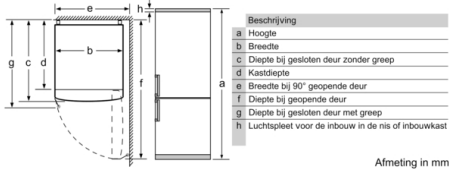

**Serie | 4, Vrijstaande koel-vriescombinatie,
203 x 60 cm, Wit
KGN39VW35**

Apparaatnaam	a	b	c	d	e	f	g	h
KGN39/KGF39 (Binnengreep)	2030	600	660	590	600	1210	660	12
KGN39/KGF39 (Buitengreep)	2030	600	660	590	640	1210	700	12

De beide weergegeven apparaten
zijn identiek. (Met verschillende
deuraanslag)

Afmeting in mm