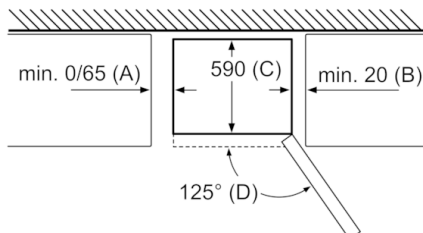

**Technische specificaties:**

- Afmetingen (hxbxd):  
203 x 60 x 66 cm
- Geluidsniveau: 39 dB(A) re 1 pW
- Klimaatklasse: SN-T
- Draairichting deur rechts, verwisselbaar
- Aansluitwaarde: 100 W
- Verstelbare pootjes aan de voorzijde; achterzijde op rolletjes

## Serie | 4, VarioStyle zonder gekleurd deurpaneel, 203 x 60 cm KGN39IJ3A

Wordt het apparaat direct tegen de wand geplaatst, dan kunnen de laden er volledig uitgetrokken worden.

\* Met en zonder externe greep.

Apparaatnaam	a	b	c	d	e	f	g
KGN39/KGF39 (binnengreep)	2030	600	660	590	600	1210	660
KGN39/KGF39 (buitengreep)	2030	600	660	590	640	1210	700

Technische gegevens	
a	Hoogte
b	Breedte
c	Diepte bij gesloten deur, zonder greep
d	Kastdiepte
e	Breedte bij een 90° geopende deur
f	Diepte bij geopende deur
g	Diepte bij gesloten deur, met greep

Afmeting in mm

Apparaatnaam	A	B	C	D
KGN33, 36, 39, 46, 49	0/65	20	590	125
KGF39, 49	0/65	20	590	125

Afmeting A:

Bij modellen met verticaal geïntegreerde grepen, is voor een eenvoudig openen een minimale afstand van 65 mm noodzakelijk.