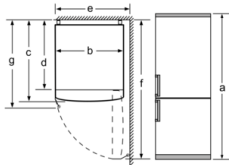

**Technische specificaties:**

- Afmetingen (hxbxd):  
203 x 60 x 66 cm
- Klimaatklasse: SN-T
- Draairichting deur rechts, verwisselbaar
- Verstelbare pootjes aan de voorzijde; achterzijde op rolletjes
- Aansluitwaarde: 100 W
- Netspanning 220 - 240 V

**Toebehoren:**

- 2 x eiervak, A\*\*0023

Technische gegevens	
a	Hoogte
b	Breedte
c	Diepte bij gesloten deur, zonder greep
d	Kastdiepte
e	Breedte bij een 90° geopende deur
f	Diepte bij geopende deur
g	Diepte bij gesloten deur, met greep

Afmeting in mm

Afmeting A:

Bij modellen met verticaal geïntegreerde grepen, is voor een eenvoudig openen een minimale afstand van 65 mm noodzakelijk.

Afmeting in mm