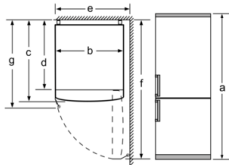

Technische specificaties:

- Afmetingen (hxbxd):
203 x 60 x 66 cm
- Klimaatklasse: SN-T
- Draairichting deur rechts, verwisselbaar
- Verstelbare pootjes aan de voorzijde; achterzijde op rolletjes
- Aansluitwaarde: 100 W
- Netspanning 220 - 240 V

Toebehoren:

- 2 x eievak, 3 x ijsblokjesvorm

Serie | 6, Vrijstaande koel-vriescombinatie, 203 x 60 cm, KGN39AIEQ

Apparaatnaam	a	b	c	d	e	f	g
KGN39/KGF39 (binnengreep)	2030	600	660	590	600	1210	660
KGN39/KGF39 (buitengreep)	2030	600	660	590	640	1210	700

Technische gegevens	
a	Hoogte
b	Breedte
c	Diepte bij gesloten deur, zonder greep
d	Kastdiepte
e	Breedte bij een 90° geopende deur
f	Diepte bij geopende deur
g	Diepte bij gesloten deur, met greep

Afmeting in mm

Afmeting A:

Bij modellen met verticaal geïntegreerde grepen, is voor een eenvoudig openen een minimale afstand van 65 mm noodzakelijk.

Afmeting in mm