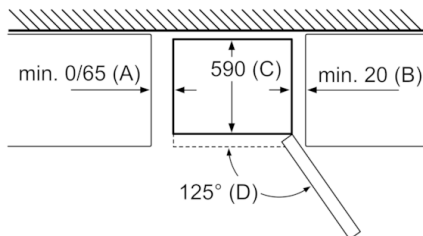

Apparaatnaam	A	B	C	D
KGN33, 36, 39, 46, 49	0/65	20	590	125
KGF39, 49	0/65	20	590	125

Afmeting A:

Bij modellen met verticaal geïntegreerde grepen, is voor een eenvoudig openen een minimale afstand van 65 mm noodzakelijk.

Afmeting in mm