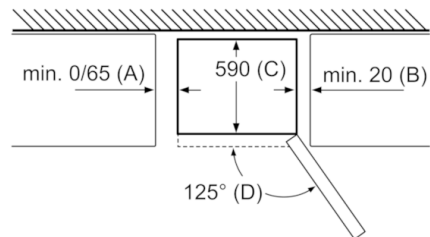

Technische specificaties:

- Afmetingen (hxbxd): 186 x 60 x 66 cm
- Klimaatklasse: SN-T
- Geluidsniveau: 39 dB(A) re 1 pW
- Draairichting deur rechts, verwisselbaar
- Aansluitwaarde: 100 W
- Om het aangegeven energieverbruik te bereiken zijn
bijgevoegde afstandhouders benodigd. Hierdoor vergroot de
diepte van het apparaat met 3,5 cm. Zonder afstandhouder
werkt het apparaat volledig, maar met een gering hoger
energieverbruik.

Apparaatnaam	A	B	C	D
KGN33, 36, 39, 46, 49	0/65	20	590	125
KGF39, 49	0/65	20	590	125

Afmeting A:
Bij modellen met verticaal geïntegreerde grepen, is voor een eenvoudig openen een minimale afstand van 65 mm noodzakelijk.
Afmeting in mm