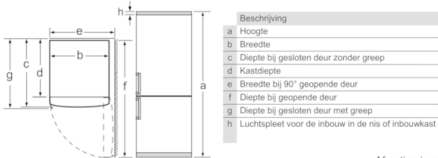

Serie | 4, Vrijstaande koel-vriescombinatie, 186 x 60 cm, inox-look KGN36VL3A

Apparaatnaam	a	b	c	d	e	f	g	h
KGN36 (Binnengreep)	1860	600	660	590	600	1210	660	12
KGN36 (Buitengreep)	1860	600	660	590	640	1210	700	12

Apparaatnaam	A	B	C	D
KGN33, 36, 39, 46, 49	0/65	20	590	125
KGF39, 49	0/65	20	590	125

Afmeting A:
Bij modellen met verticaal geïntegreerde grepen, is voor een eenvoudig openen een minimale afstand van 65 mm noodzakelijk.
Afmeting in mm