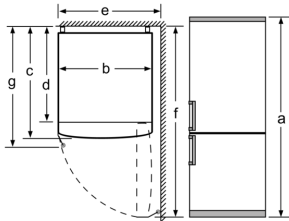

- Multi Box: transparante lade met gegolfde bodem, perfect voor het bewaren van fruit en groente

4-Sterren vriesruimte:

- Netto inhoud vriesruimte: 89 liter
- SuperVriezen
- 3 Transparante vriesladen, waarvan 1 Easy Access lade
- Vario Zone: flexibele vriesruimte dankzij uitneembare glasplateaus
- Invriescapaciteit: 10 kg per 24 uur
- Bewaartijd bij storing: 12 uur

Technische specificaties:

- Afmetingen (hxbxd):
- 186 x 60 x 66 cm
- Klimaatklasse: SN-T
- Draairichting deur rechts, verwisselbaar
- Verstelbare pootjes aan de voorzijde; achterzijde op rolletjes
- Aansluitwaarde: 100 W
- Netspanning 220 - 240 V

Specificatie	
a	Hoogte
b	Breedte
c	Diepte bij gesloten deur, zonder greep
d	Kastdiepte
e	Breedte met tot 90° geopende deur
f	Diepte met geopende deur
g	Diepte bij gesloten deur, met greep

Afmeting in mm