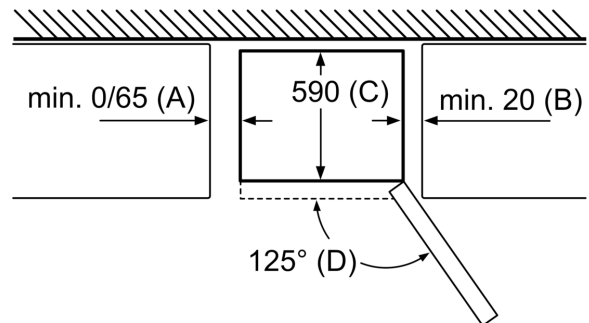

Technische specificaties:

- Afmetingen (hxbxd):
- 186 x 60 x 66 cm
- Klimaatklasse: SN-T
- Draairichting deur rechts, verwisselbaar
- Verstelbare pootjes aan de voorzijde; achterzijde op rolletjes
- Aansluitwaarde: 100 W
- Netspanning 220 - 240 V

Specificatie	
a	Hoogte
b	Breedte
c	Diepte bij gesloten deur, zonder greep
d	Kastdiepte
e	Breedte met tot 90° geopende deur
f	Diepte met geopende deur
g	Diepte bij gesloten deur, met greep

Afmeting in mm

Apparaatnaam	A	B	C	D
KGN33, 36, 39, 46, 49	0/65	20	590	125
KGF39, 49	0/65	20	590	125

Afmeting A:

Bij modellen met verticaal geïntegreerde grepen, is voor een eenvoudig openen een minimale afstand van 65 mm noodzakelijk.